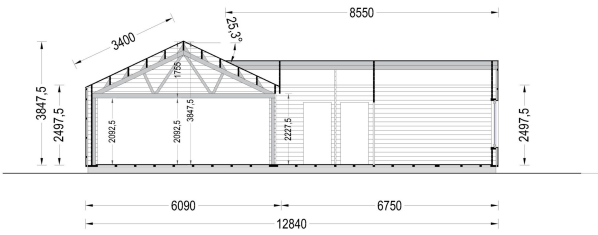

TECHNISCHE DATEN

SIE KÖNNEN AUCH MÖGEN...

[Villasub E-KV-15 SK](#)
[Schalungsbahn 140 m²](#)