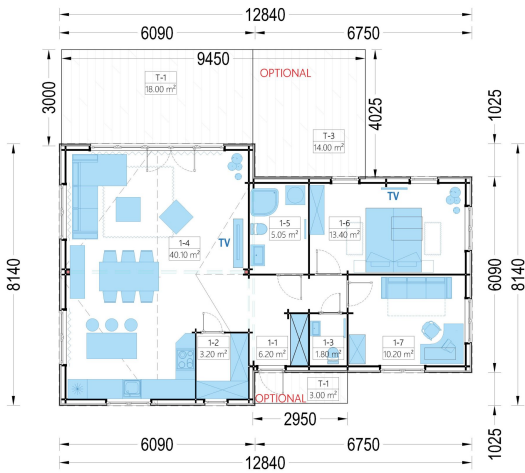

PREMIUM GARTENHAUS