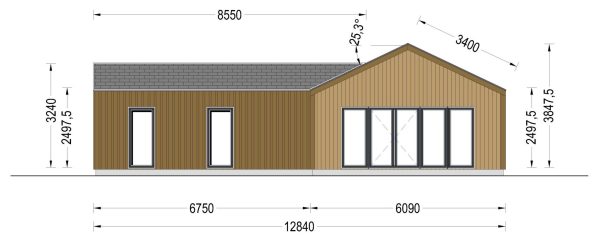

TECHNISCHE DATEN

SIE KÖNNEN AUCH MÖGEN...

[Villasub E-KV-15 SK](#)
[Schalungsbahn 140 m²](#)