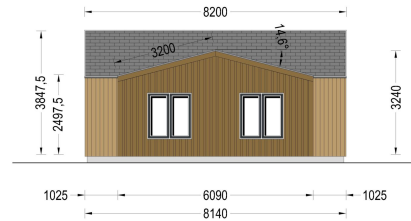

PREMIUM GARTENHAUS