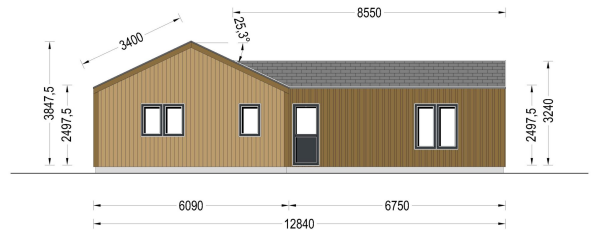

TECHNISCHE DATEN

SIE KÖNNEN AUCH MÖGEN...

[Villasub E-KV-15 SK](#)
[Schalungsbahn 140 m²](#)