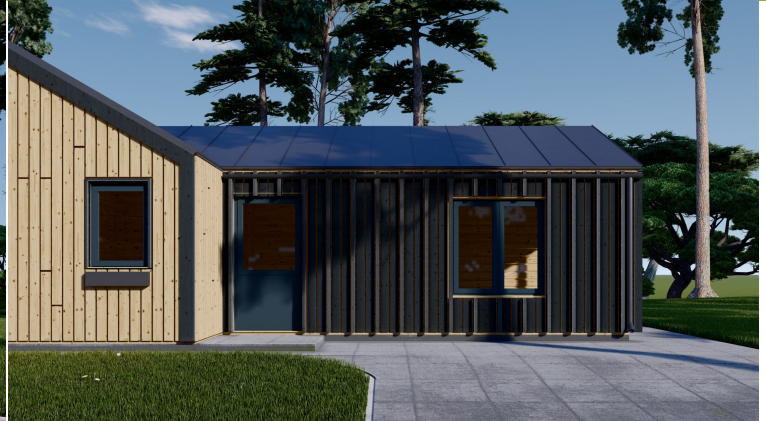

PREMIUM GARTENHAUS