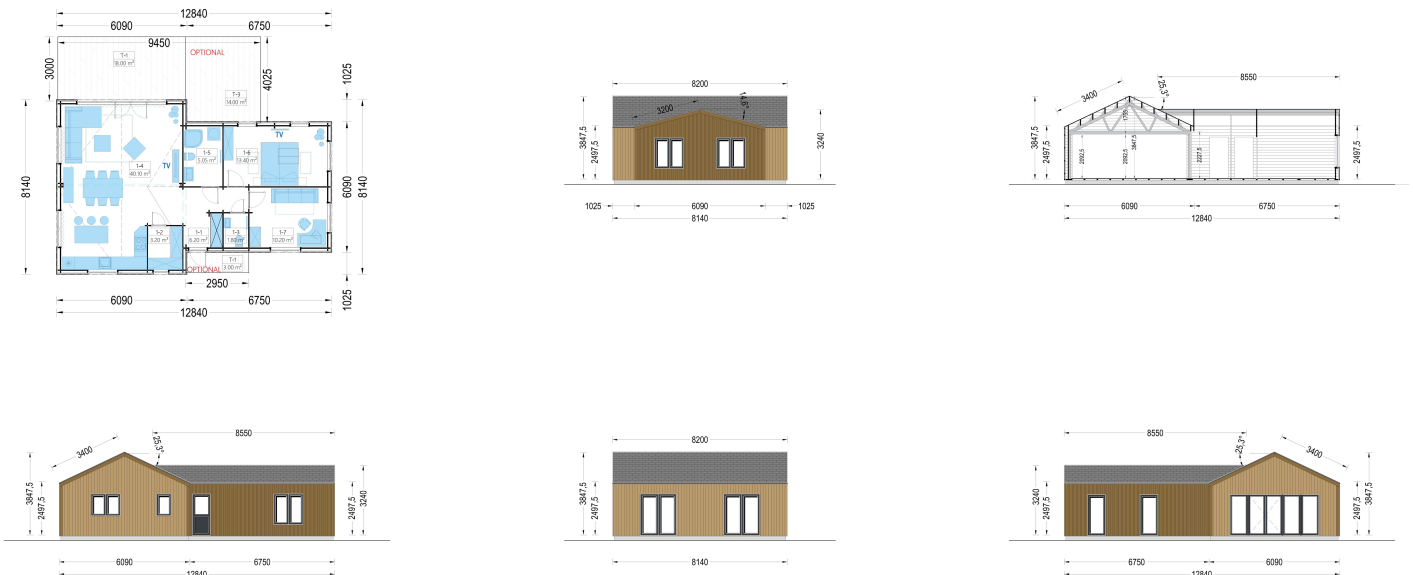

GALERIEBILDER

BESCHREIBUNG

Holzhaus VALENTIN (44mm + Holzverschalung) - Stilvolles und Funktionales Wohnen auf 80m²

Das Holzhaus VALENTIN kombiniert skandinavisch inspiriertes Design mit klaren architektonischen Linien und bietet auf 80m² stilvolles und funktionales Wohnen.