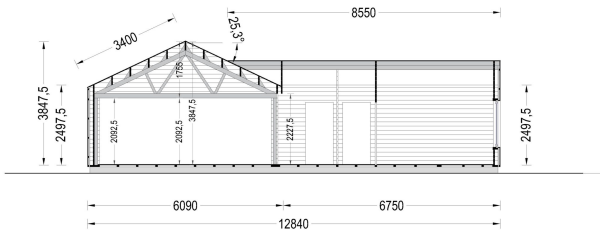

TECHNISCHE DATEN

SIE KÖNNEN AUCH MÖGEN...

[Villasub E-KV-15 SK](#)
[Schalungsbahn 140 m²](#)