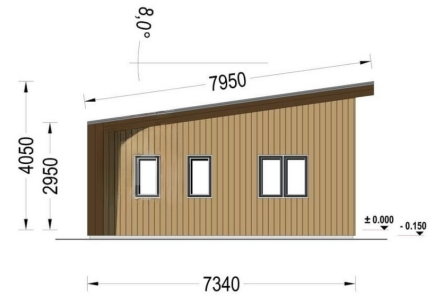

## **HOLZHAUS ZÜRICH (68 MM + HOLZVERSCHALUNG), 96 M<sup>2</sup>**

Willkommen im Holzhaus ZÜRICH – eine wunderbare Residenz, die mit ihrer hochwertigen 44 mm Blockbohlenkonstruktion und Holzverschalung ein Höchstmaß an Wohnkomfort und modernem Design bietet. Mit großzügigen 96 m<sup>2</sup> Wohnfläche präsentiert dieses Modell zahlreiche Highlights für ein zeitgemäßes und exklusives Wohngefühl.

## TECHNISCHE DATEN

<b>Außenmaß</b>	161,4 x 734 cm
<b>Breite</b>	161,4 cm
<b>Tiefe</b>	734 cm
<b>Wandstärke</b>	68 mm + Holzverschalung
<b>Verglasung</b>	dreifachverglaste PVC-Fenster und Außentüren
<b>Dachform</b>	Pulldach
<b>Fußboden</b>	170 mm starke Holzbalken für das Fundament (mit 170 mm Isolierung); OSB-Platte; 19 - 20 mm dicke Nut- und Federbretter als Zubehör erhältlich
<b>Grundfläche</b>	93 m <sup>2</sup>
<b>Raumanzahl</b>	11
<b>Haus Typ</b>	Modern
<b>Holzbehandlung</b>	Unbehandelt
<b>Marke</b>	Premium Gartenhaus
<b>Boden</b>	OPTIONAL - 150 mm Fundamentbalken aus Holz (mit 150 mm Dämmung); 20-30 mm dicke Nut- und Federbretter
<b>Dachaufbau</b>	2x135 mm Dachsparren aus Holz; 19 - 20 mm dicke Nut- und Federbretter; 300 mm Dachsparren aus Holz (mit 300 mm Dämmung); 25 mm Holzlatten OSB Platte
<b>Herstellergarantie</b>	10 Jahre
<b>Spiegelverkehrter Aufbau</b>	Ja
<b>Wandaufbau</b>	68 mm Holzbalken; 200 mm Holzrahmen (mit 200 mm Dämmung); 25 mm Holzlatten (senkrecht); 18 - 20 mm Holzverkleidung
<b>Dachfläche</b>	130 m <sup>2</sup>
<b>Fenster</b>	Komplettsatz dreifachverglaste PVC-Fenster und Außentüren, weiß
<b>Dachwinkel</b>	8°
<b>Fenstermaße:</b>	4 * 70 x 118.5 cm, 2 * 138 x 118.5 cm , 4 * 85 x 205.5 cm (Panoramafenster) , 6 * 161 x 205.5 cm (Balkontür).
<b>Türmaße</b>	1 * 100 x 210 cm (Eingangstür) , 8 * 85 x 205.5 cm (Innentüren)
<b>Außenverkleidung</b>	Naturholz-Verkleidung
<b>Wohnfläche</b>	66.15 m <sup>2</sup>
<b>Seitenhöhe der Wände</b>	283.5 cm