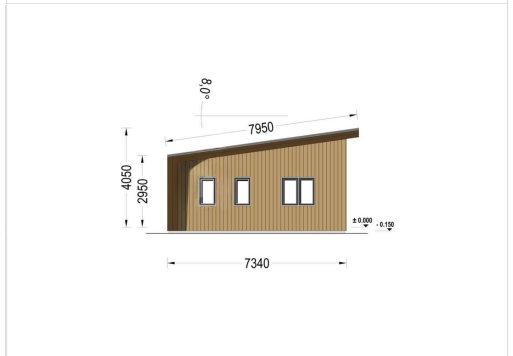

HOLZHAUS ZÜRICH (66 MM + HOLZVERSCHALUNG), ISOLIERT 96 M²

€ 92136,00

Das Holzhaus ZÜRICH ist nicht nur ein Zuhause, sondern ein Statement für modernes Wohnen in Verbindung mit natürlicher Schönheit. Erfüllen Sie sich den Traum von einem stilvollen und funktionalen Wohnraum im Einklang mit der Natur.

Kategorien: [Isolierte Wohnhäuser](#)

GALERIEBILDER

BESCHREIBUNG

HOLZHAUS ZÜRICH (66 MM + HOLZVERSCHALUNG), 96 M²

Willkommen im Holzhaus ZÜRICH – eine wunderbare Residenz, die mit ihrer hochwertigen 44 mm Blockbohlenkonstruktion und Holzverschalung ein Höchstmaß an Wohnkomfort und modernem Design bietet. Mit großzügigen 96 m² Wohnfläche präsentiert dieses Modell zahlreiche Highlights für ein zeitgemäßes und exklusives Wohngefühl.

Hervorragende Innenaufteilung für höchsten Wohnkomfort:

Das Holzhaus ZÜRICH beeindruckt mit einer hervorragenden Innenaufteilung. Drei geräumige Schlafzimmer, ein großes Wohnzimmer von 35 m² und drei separate Badezimmer garantieren höchsten Wohnkomfort und optimale Nutzung des Raumangebots.