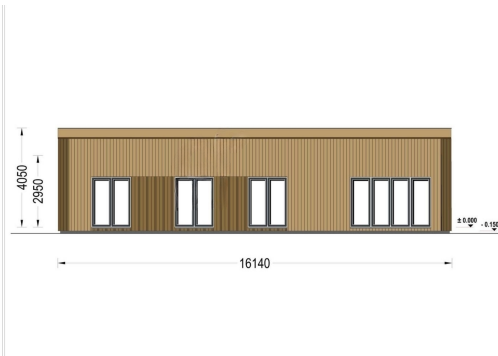

HOLZHAUS ZÜRICH (66 MM + HOLZVERSCHALUNG), ISOLIERT 96 M²

€ 92136,00

Das Holzhaus ZÜRICH ist nicht nur ein Zuhause, sondern ein Statement für modernes Wohnen in Verbindung mit natürlicher Schönheit. Erfüllen Sie sich den Traum von einem stilvollen und funktionalen Wohnraum im Einklang mit der Natur.

Kategorien: [Isolierte Wohnhäuser](#)

GALERIEBILDER

BESCHREIBUNG

HOLZHAUS ZÜRICH (66 MM + HOLZVERSCHALUNG), 96 M²

Willkommen im Holzhaus ZÜRICH – eine wunderbare Residenz, die mit ihrer hochwertigen 44 mm Blockbohlenkonstruktion und Holzverschalung ein Höchstmaß an Wohnkomfort und modernem Design bietet. Mit großzügigen 96 m² Wohnfläche präsentiert dieses Modell zahlreiche Highlights für ein zeitgemäßes und exklusives Wohngefühl.

Hervorragende Innenaufteilung für höchsten Wohnkomfort:

Das Holzhaus ZÜRICH beeindruckt mit einer hervorragenden Innenaufteilung. Drei geräumige Schlafzimmer, ein großes Wohnzimmer von 35 m² und drei separate Badezimmer garantieren höchsten Wohnkomfort und optimale Nutzung des Raumangebots.

Zeitgenössische vertikale Verkleidung für modernen Look:

Die zeitgenössische vertikale Holzverkleidung verleiht dem Holzhaus ZÜRICH einen exquisiten, modernen Look. Die 44 mm Blockbohlenkonstruktion in Kombination mit dieser Verkleidung sorgt für eine robuste Struktur und ein ästhetisch ansprechendes Äußeres.