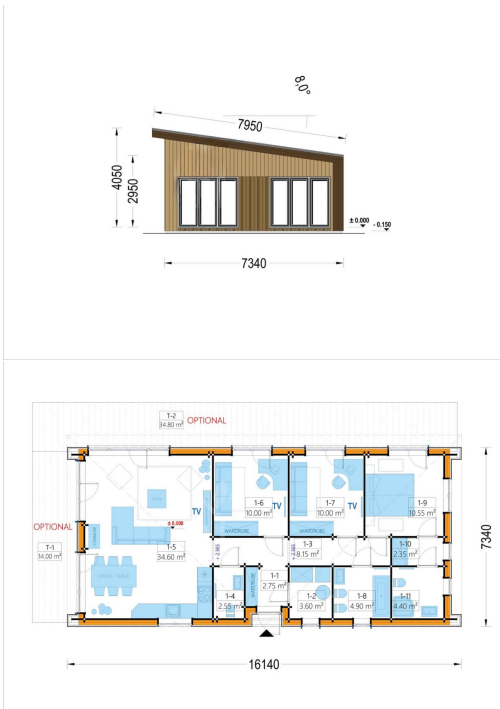

Kategorien: [Isolierte Wohnhäuser](#)

GALERIEBILDER

BESCHREIBUNG

HOLZHAUS ZÜRICH (66 MM + HOLZVERSCHALUNG), 96 M²

Willkommen im Holzhaus ZÜRICH – eine wunderbare Residenz, die mit ihrer hochwertigen 44 mm Blockbohlenkonstruktion und Holzverschalung ein Höchstmaß an Wohnkomfort und modernem Design bietet. Mit großzügigen 96 m² Wohnfläche präsentiert dieses Modell zahlreiche Highlights für ein zeitgemäßes und exklusives Wohngefühl.

Hervorragende Innenaufteilung für höchsten Wohnkomfort:

Das Holzhaus ZÜRICH beeindruckt mit einer hervorragenden Innenaufteilung. Drei geräumige Schlafzimmer, ein großes Wohnzimmer von 35 m² und drei separate Badezimmer garantieren höchsten Wohnkomfort und optimale Nutzung des Raumangebots.

Zeitgenössische vertikale Verkleidung für modernen Look:

Die zeitgenössische vertikale Holzverkleidung verleiht dem Holzhaus ZÜRICH einen exquisiten, modernen Look. Die 44 mm Blockbohlenkonstruktion in Kombination mit dieser Verkleidung sorgt für eine robuste Struktur und ein ästhetisch ansprechendes Äußeres.