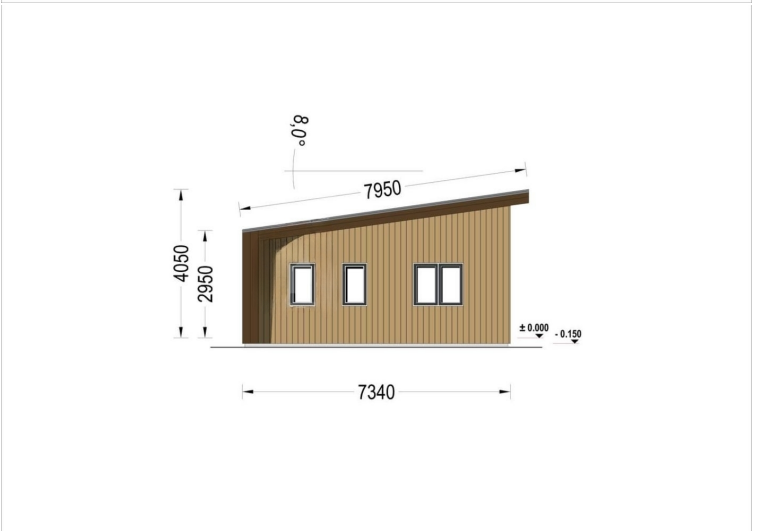

PREMIUM GARTENHAUS

TECHNISCHE DATEN