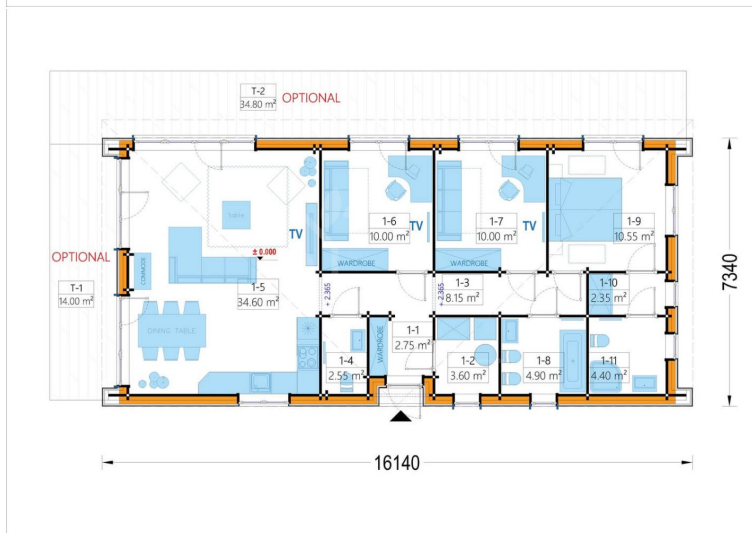

PREMIUM GARTENHAUS

TECHNISCHE DATEN