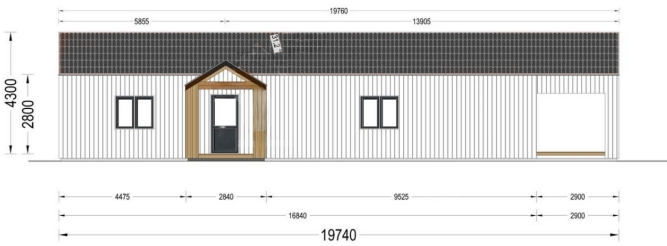

Jetzt mit Gratis Energieausweis!!

Der Bausatz nach ÖNORM für ihr Eigenheim mit Komplettsatz dreifach verglaste PVC-Fenster und Außentüren, anthrazitgrau. Mittlerer U-Wert 0,23 W/m²K

- Komplettsatz dreifach verglaste PVC-Fenster und Außentüren, anthrazitgrau
- 66 mm starke Blockbohlen
- inkl. Isolierung aus Mineralwolle
- inkl. Dampf und Windsperre
- kostenloser Energieausweis
- verstärkte Dachkonstruktion

PREMIUM GARTENHAUS

- Bausatz nach ÖNORM
- Montage durch österreichische Firma bereits ab 29.000,- €

PREMIUM GARTENHAUS

TECHNISCHE DATEN

Wandstärke	68 mm + Holzverschalung
Raumanzahl	11
Dachform	Satteldach
Grundfläche	127 m ²
Terrasse	mit Terrasse
Außenmaß	1974 x 1444 cm
Breite	1974 cm
Tiefe	1444 cm
Verglasung	dreifachverglaste PVC-Fenster und Außentüren
Haus Typ	Wohnhaus
Firsthöhe	430 cm
Fenstermaße:	2* 85 cm x 205.5 cm (Panoramafenster) , 3* 70 cm x 118.5 cm , 4* 161 cm x205.5 cm(Balkontür) , 9* 138 cm x 118.5 cm
Türmaße	1 * 100 x 210 cm (Eingang) , 8 * 85 x 205.5 cm (Innen)
Boden	170 mm starke Holzbalken für das Fundament (mit 170 mm Isolierung); OSB-Platte; 19 - 20 mm dicke Nut- und Federbretter als Zubehör erhältlich
Dachwinkel	25.3°/31.1°
Dachaufbau	2x135 mm Holzsparren; 19 - 20 mm dicke Nut- und Federbretter; 200 mm Holzrahmen (mit 230 mm Isolierung); 25 mm Holzlatte; OSB-Platte
Dachfläche	190 m ²
Wandaufbau	68 mm Holzbalken; 200 mm Holzrahmen (mit 200 mm Dämmung); 25 mm Holzlatten (senkrecht); 18 - 20 mm Holzverkleidung
Wohnfläche	91.65 m ²
Außenverkleidung	Naturholz-Verkleidung
Fenster	Komplettsatz dreifachverglaste PVC-Fenster und Außentüren, weiß
Herstellergarantie	10 Jahre
Seitenhöhe der Wände	280 cm
Spiegelverkehrter Aufbau	Ja