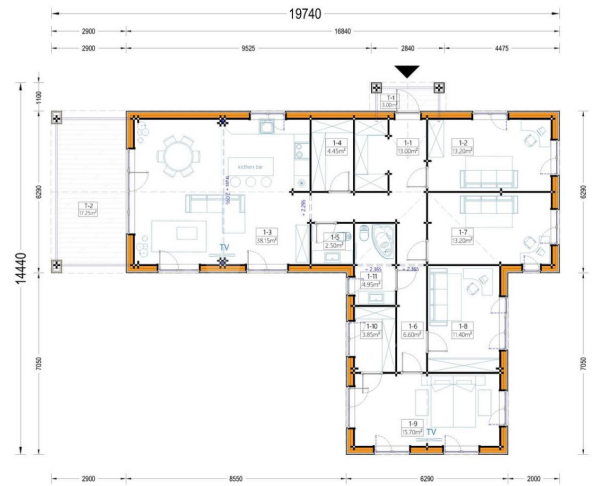

PREMIUM GARTENHAUS

TECHNISCHE DATEN