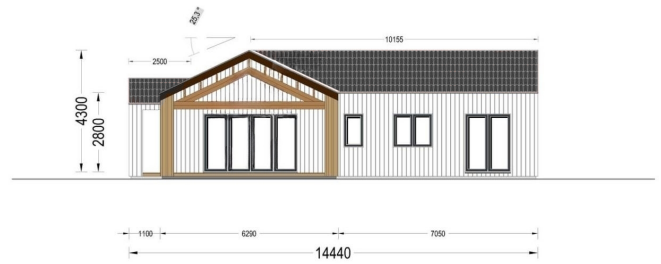

**HOLZWOHNHAUS TAUERN (ISOLIERT, 68 MM + HOLZVERSCHALUNG),
127 M²**

€ 112678,80

Holzhaus TAUERN verfügt über mehrere Räume, die für verschiedene Zwecke genutzt werden können. Sie haben die Freiheit, diese Räume nach Ihren individuellen Bedürfnissen zu gestalten - sei es als Schlafzimmer, Büro, Hobbyraum oder Gästezimmer.

Jetzt mit Gratis Energieausweis!!

Der Bausatz nach ÖNORM für ihr Eigenheim mit Komplettsatz dreifach verglaste PVC-Fenster und Außentüren, anthrazitgrau. Mittlerer U-Wert 0,23 W/m²K

- Komplettsatz dreifach verglaste PVC-Fenster und Außentüren, anthrazitgrau
- 66 mm starke Blockbohlen
- inkl. Isolierung aus Mineralwolle
- inkl. Dampf und Windsperre
- kostenloser Energieausweis
- verstärkte Dachkonstruktion

PREMIUM GARTENHAUS

- Bausatz nach ÖNORM
- Montage durch österreichische Firma bereits ab 29.000,- €

PREMIUM GARTENHAUS

TECHNISCHE DATEN

Wandstärke	68 mm + Holzverschalung
Raumanzahl	11
Dachform	Satteldach
Grundfläche	127 m ²
Terrasse	mit Terrasse
Außenmaß	1974 x 1444 cm
Breite	1974 cm
Tiefe	1444 cm
Verglasung	dreifachverglaste PVC-Fenster und Außentüren
Haus Typ	Wohnhaus
Firsthöhe	430 cm
Fenstermaße:	2* 85 cm x 205.5 cm (Panoramafenster) , 3* 70 cm x 118.5 cm , 4* 161 cm x205.5 cm(Balkontür) , 9* 138 cm x 118.5 cm
Türmaße	1 * 100 x 210 cm (Eingang) , 8 * 85 x 205.5 cm (Innen)
Boden	170 mm starke Holzbalken für das Fundament (mit 170 mm Isolierung); OSB-Platte; 19 - 20 mm dicke Nut- und Federbretter als Zubehör erhältlich
Dachwinkel	25.3°/31.1°
Dachaufbau	2x135 mm Holzsparren; 19 - 20 mm dicke Nut- und Federbretter; 200 mm Holzrahmen (mit 230 mm Isolierung); 25 mm Holzlatte; OSB-Platte
Dachfläche	190 m ²
Wandaufbau	68 mm Holzbalken; 200 mm Holzrahmen (mit 200 mm Dämmung); 25 mm Holzlatten (senkrecht); 18 - 20 mm Holzverkleidung
Wohnfläche	91.65 m ²
Außenverkleidung	Naturholz-Verkleidung
Fenster	Komplettsatz dreifachverglaste PVC-Fenster und Außentüren, weiß
Herstellergarantie	10 Jahre
Seitenhöhe der Wände	280 cm
Spiegelverkehrter Aufbau	Ja