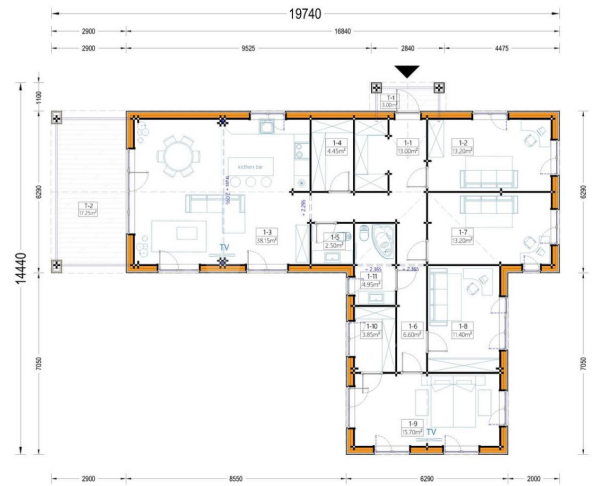

Der 38 m² große Wohnbereich ist das Herzstück des Hauses und bietet ausreichend Platz für Küche, Ess- und Aufenthaltsbereiche. Hier können Sie gemeinsame Mahlzeiten genießen und entspannte Momente mit Ihrer Familie verbringen.

Großzügige Wohnfläche

Der 38 m² große Wohnbereich ist das Herzstück des Hauses und bietet ausreichend Platz für Küche, Ess- und Aufenthaltsbereiche. Hier können Sie gemeinsame Mahlzeiten genießen und entspannte Momente mit Ihrer Familie verbringen.

PREMIUM GARTENHAUS

- Bausatz nach ÖNORM
- Montage durch österreichische Firma bereits ab 29.000,- €

PREMIUM GARTENHAUS

TECHNISCHE DATEN

Wandstärke	68 mm + Holzverschalung
Raumanzahl	11
Dachform	Satteldach
Grundfläche	127 m ²
Terrasse	mit Terrasse
Außenmaß	1974 x 1444 cm
Breite	1974 cm
Tiefe	1444 cm
Verglasung	dreifachverglaste PVC-Fenster und Außentüren
Haus Typ	Wohnhaus
Firsthöhe	430 cm
Fenstermaße:	2* 85 cm x 205.5 cm (Panoramafenster) , 3* 70 cm x 118.5 cm , 4* 161 cm x205.5 cm(Balkontür) , 9* 138 cm x 118.5 cm
Türmaße	1 * 100 x 210 cm (Eingang) , 8 * 85 x 205.5 cm (Innen)
Boden	170 mm starke Holzbalken für das Fundament (mit 170 mm Isolierung); OSB-Platte; 19 - 20 mm dicke Nut- und Federbretter als Zubehör erhältlich
Dachwinkel	25.3°/31.1°
Dachaufbau	2x135 mm Holzsparren; 19 - 20 mm dicke Nut- und Federbretter; 200 mm Holzrahmen (mit 230 mm Isolierung); 25 mm Holzlatte; OSB-Platte
Dachfläche	190 m ²
Wandaufbau	68 mm Holzbalken; 200 mm Holzrahmen (mit 200 mm Dämmung); 25 mm Holzlatten (senkrecht); 18 - 20 mm Holzverkleidung
Wohnfläche	91.65 m ²
Außenverkleidung	Naturholz-Verkleidung
Fenster	Komplettsatz dreifachverglaste PVC-Fenster und Außentüren, weiß
Herstellergarantie	10 Jahre
Seitenhöhe der Wände	280 cm
Spiegelverkehrter Aufbau	Ja