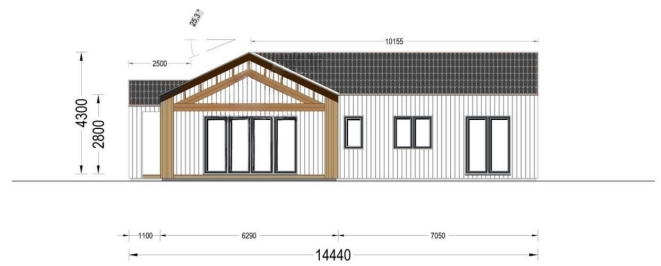

PREMIUM GARTENHAUS

TECHNISCHE DATEN