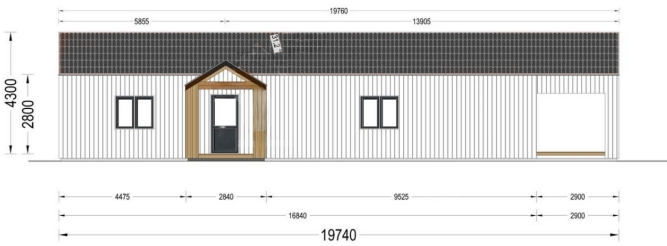

PREMIUM GARTENHAUS

TECHNISCHE DATEN