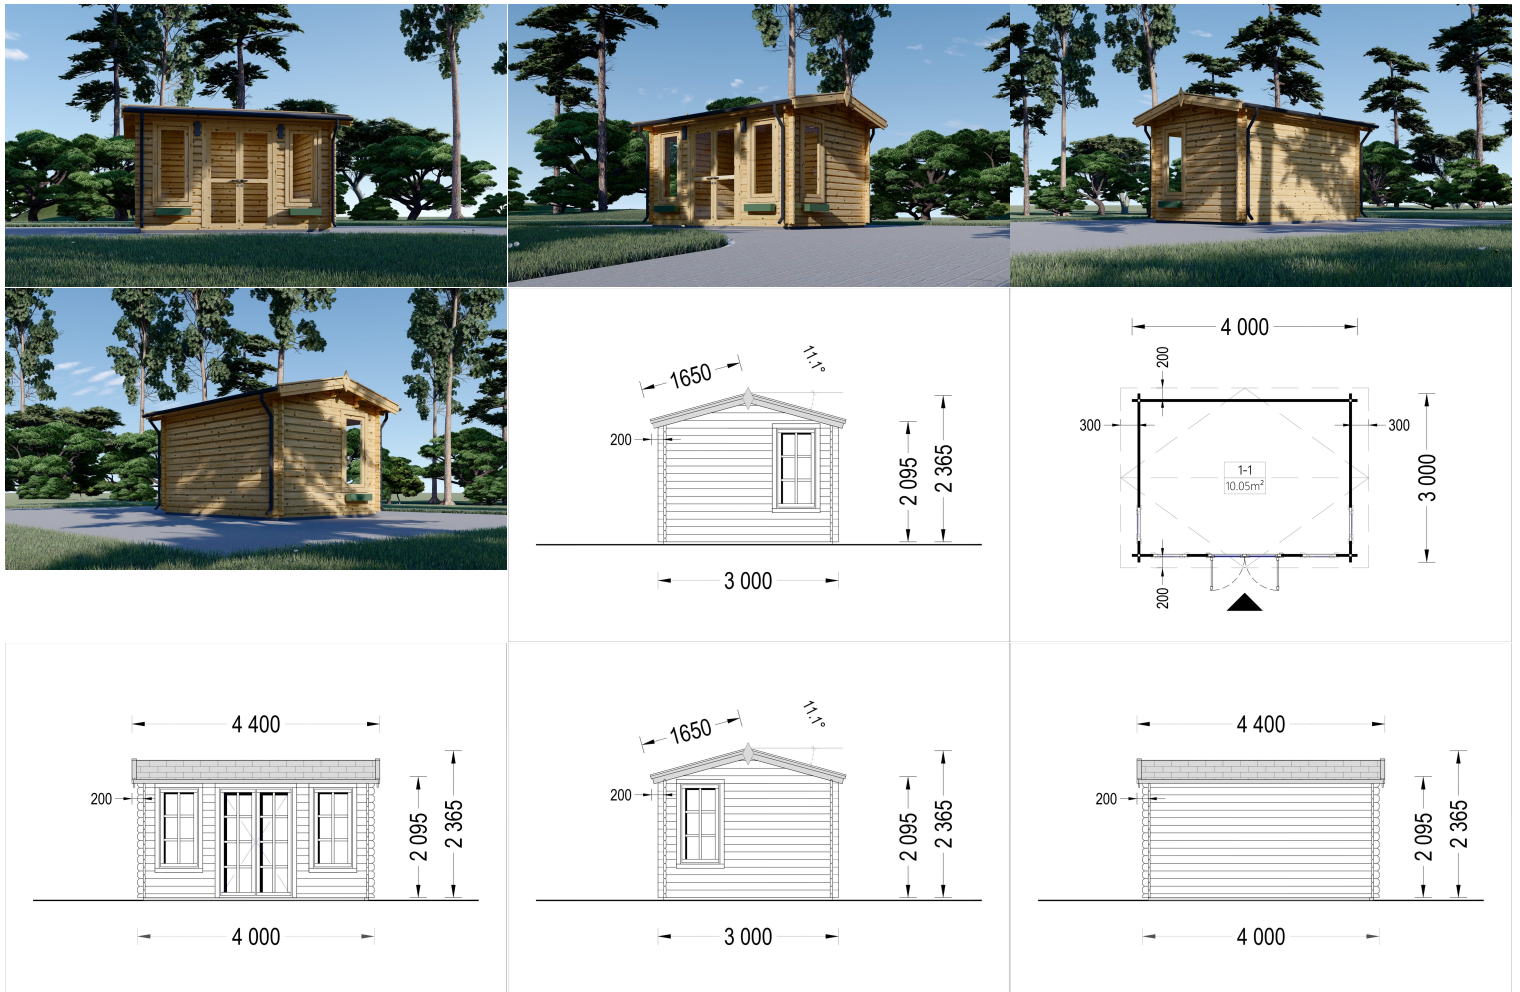

Kategorien: [Gartenhäuser](#)

VARIATIONEN

Artikelnummer	Wandstärke	Preis
AV225	44 mm	€ 3756,00
AV2255-66	66 mm	€ 4524,00

GALERIEBILDER

BESCHREIBUNG

GARTENHAUS MERAN (44 ODER 66 MM), 4X3 M, 12 M²

Das Gartenhaus Meran kombiniert Stabilität, Langlebigkeit und ästhetische Schönheit, um Ihnen einen vielseitigen Raum im Freien zu bieten. Hergestellt aus natürlichem Nadelholz, bietet es eine

Ein weiteres Highlight dieses Modells ist der stilvolle Dachüberstand, der nicht nur einen zusätzlichen Schutz vor Witterungseinflüssen bietet, sondern auch die Möglichkeit schafft, den Innenraum zu erweitern. Sie können den Außenbereich nutzen, um im Schatten zu entspannen, Ihre Gartenmöbel zu platzieren oder gemütliche Stunden im Freien zu verbringen.

TECHNISCHE DATEN

Außenmaß	400 x 300 cm
Breite	400 cm
Tiefe	300 cm
Dachfläche	15 m²
Marke	Premium Gartenhaus
Dachform	Satteldach
Fenstermaße:	4* 70 x 144 cm
Firsthöhe	236 cm
Fußboden	19 - 20 mm Bodenbretter mit Nut-und-Feder-Verbindungen, Grundrahmen und Querstreben (als Zubehör erhältlich)
Grundfläche	12 m²
Haus Typ	Klassisch
Holzbehandlung	Unbehandelt
Innenmaß	381 x 281 cm

Raumanzahl	1
Türmaße	1* 130 x 192 cm
Verglasung	Doppelverglasung
Wandstärke	44 mm , 66 mm
Terrasse	ohne Terrasse
Bauweise	Blockbohlen
Seitenhöhe der Wände	216 cm
Spiegelverkehrter Aufbau	Ja
Dachwinkel	11,1°
Grundform	Rechteckig
Dachaufbau	18-20 mm Dachbretter
Holzart Fenster/Türen	Kiefer
Herstellergarantie	5 Jahre
Fläche	4x3
Dachüberstand	20 cm