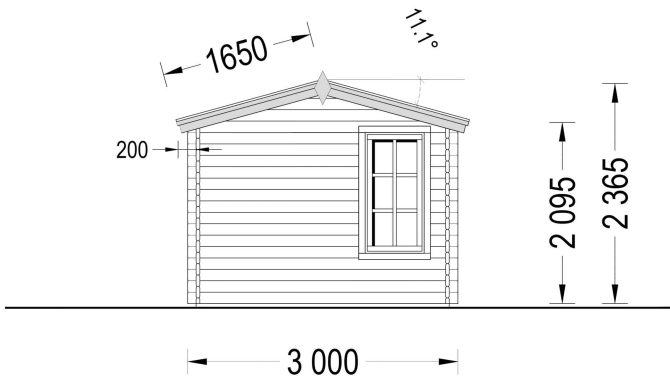

PREMIUM GARTENHAUS