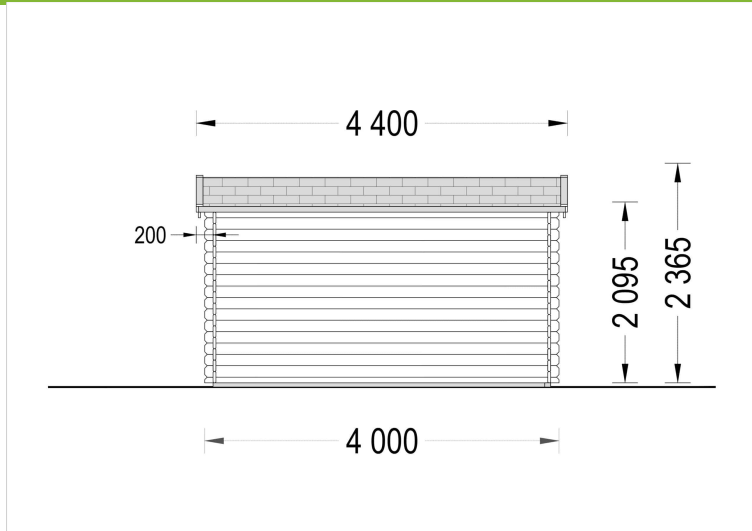

VARIATIONEN

Bild	Artikelnummer	Stock	Status	Beschreibung	Wandstärke	Preis
	AV225				44 mm	€ 3333,00
	AV2255-66				66 mm	€ 4299,00