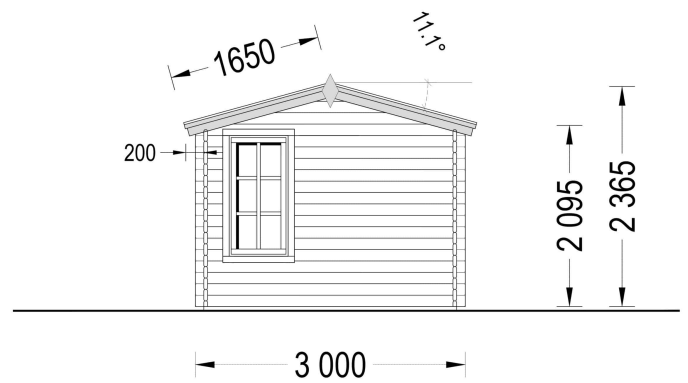

PREMIUM GARTENHAUS