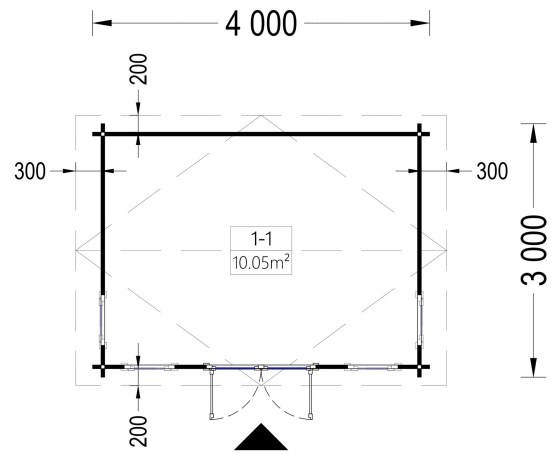

PREMIUM GARTENHAUS