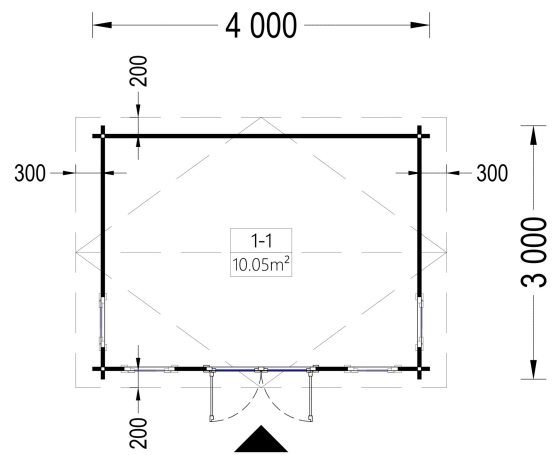

PREMIUM GARTENHAUS