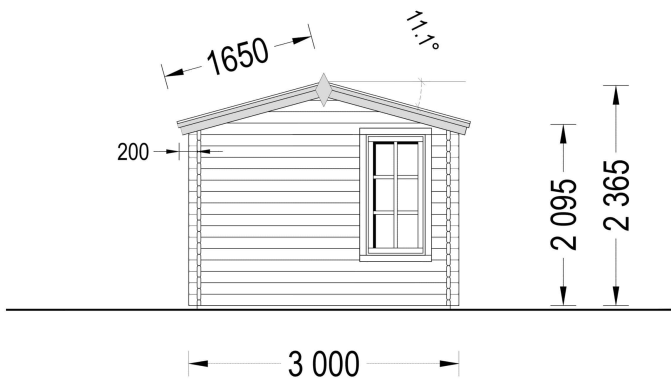

PREMIUM GARTENHAUS