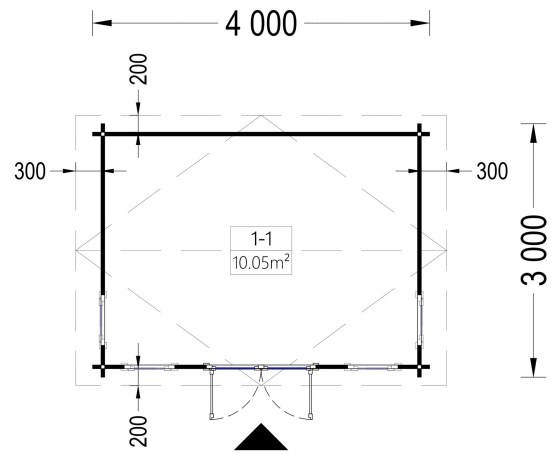

BESCHREIBUNG

GARTENHAUS MERAN (44 ODER 66 MM), 4X3 M, 12 M²

Das Gartenhaus Meran kombiniert Stabilität, Langlebigkeit und ästhetische Schönheit, um Ihnen einen vielseitigen Raum im Freien zu bieten. Hergestellt aus natürlichem Nadelholz, bietet es eine hervorragende Wärmedämmung und schafft so ein angenehmes Raumklima zu jeder Jahreszeit.

PREMIUM GARTENHAUS

VARIATIONEN

Bild	Artikelnummer	Stock	Status	Beschreibung	Wandstärke	Preis
	AV225				44 mm	€ 3333,00
	AV2255-66				66 mm	€ 4299,00

TECHNISCHE DATEN

Außenmaß	400 x 300 cm
Breite	400 cm
Tiefe	300 cm
Dachfläche	15 m ²
Marke	Premium Gartenhaus
Dachform	Satteldach
Fenstermaße:	4* 70 x 144 cm
Firsthöhe	236 cm
Fußboden	19 - 20 mm Bodenbretter mit Nut-und-Feder-Verbindungen, Grundrahmen und Querstreben (als Zubehör erhältlich)
Grundfläche	12 m ²
Haus Typ	Klassisch
Holzbehandlung	Unbehandelt
Innenmaß	381 x 281 cm
Raumanzahl	1
Türmaße	1* 130 x 192 cm
Verglasung	Doppelverglasung
Wandstärke	44 mm , 66 mm
Terrasse	ohne Terrasse
Bauweise	Blockbohlen
Seitenhöhe der Wände	216 cm
Spiegelverkehrter Aufbau	Ja
Dachwinkel	11,1°
Grundform	Rechteckig
Dachaufbau	18-20 mm Dachbretter
Holzart Fenster/Türen	Kiefer
Herstellergarantie	5 Jahre
Fläche	4x3