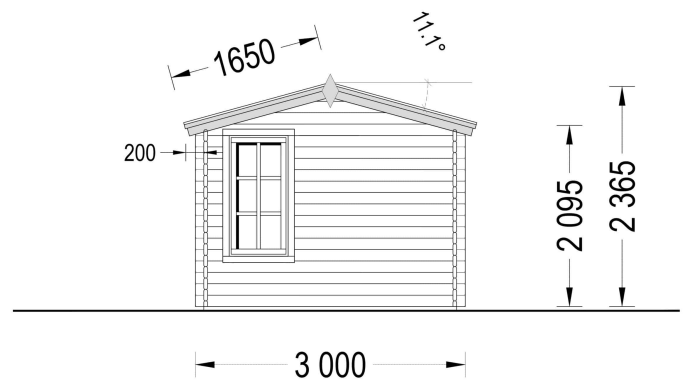

BESCHREIBUNG

GARTENHAUS MERAN (44 ODER 66 MM), 4X3 M, 12 M²

Das Gartenhaus Meran kombiniert Stabilität, Langlebigkeit und ästhetische Schönheit, um Ihnen einen vielseitigen Raum im Freien zu bieten. Hergestellt aus natürlichem Nadelholz, bietet es eine hervorragende Wärmedämmung und schafft so ein angenehmes Raumklima zu jeder Jahreszeit.

PREMIUM GARTENHAUS

VARIATIONEN

Bild	Artikelnummer	Stock	Status	Beschreibung	Wandstärke	Preis
	AV225				44 mm	€ 3333,00
	AV2255-66				66 mm	€ 4299,00

TECHNISCHE DATEN

Außenmaß	400 x 300 cm
Breite	400 cm
Tiefe	300 cm
Dachfläche	15 m ²
Marke	Premium Gartenhaus
Dachform	Satteldach
Fenstermaße:	4* 70 x 144 cm
Firsthöhe	236 cm
Fußboden	19 - 20 mm Bodenbretter mit Nut-und-Feder-Verbindungen, Grundrahmen und Querstreben (als Zubehör erhältlich)
Grundfläche	12 m ²
Haus Typ	Klassisch
Holzbehandlung	Unbehandelt
Innenmaß	381 x 281 cm
Raumanzahl	1
Türmaße	1* 130 x 192 cm
Verglasung	Doppelverglasung
Wandstärke	44 mm , 66 mm
Terrasse	ohne Terrasse
Bauweise	Blockbohlen
Seitenhöhe der Wände	216 cm
Spiegelverkehrter Aufbau	Ja
Dachwinkel	11,1°
Grundform	Rechteckig
Dachaufbau	18-20 mm Dachbretter
Holzart Fenster/Türen	Kiefer
Herstellergarantie	5 Jahre
Fläche	4x3