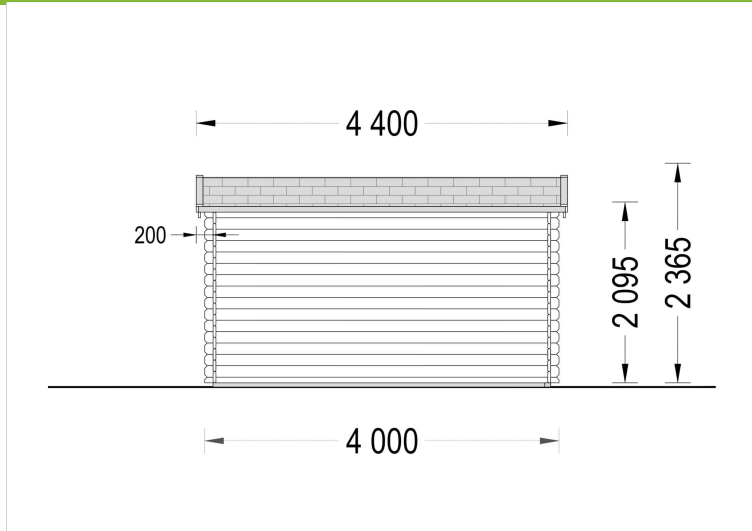

BESCHREIBUNG

GARTENHAUS MERAN (44 ODER 66 MM), 4X3 M, 12 M²

Das Gartenhaus Meran kombiniert Stabilität, Langlebigkeit und ästhetische Schönheit, um Ihnen einen vielseitigen Raum im Freien zu bieten. Hergestellt aus natürlichem Nadelholz, bietet es eine hervorragende Wärmedämmung und schafft so ein angenehmes Raumklima zu jeder Jahreszeit.

PREMIUM GARTENHAUS

VARIATIONEN

Bild	Artikelnummer	Stock	Status	Beschreibung	Wandstärke	Preis
	AV225				44 mm	€ 3333,00
	AV2255-66				66 mm	€ 4299,00

TECHNISCHE DATEN

Außenmaß	400 x 300 cm
Breite	400 cm
Tiefe	300 cm
Dachfläche	15 m ²
Marke	Premium Gartenhaus
Dachform	Satteldach
Fenstermaße:	4* 70 x 144 cm
Firsthöhe	236 cm
Fußboden	19 - 20 mm Bodenbretter mit Nut-und-Feder-Verbindungen, Grundrahmen und Querstreben (als Zubehör erhältlich)
Grundfläche	12 m ²
Haus Typ	Klassisch
Holzbehandlung	Unbehandelt
Innenmaß	381 x 281 cm
Raumanzahl	1
Türmaße	1* 130 x 192 cm
Verglasung	Doppelverglasung
Wandstärke	44 mm , 66 mm
Terrasse	ohne Terrasse
Bauweise	Blockbohlen
Seitenhöhe der Wände	216 cm
Spiegelverkehrter Aufbau	Ja
Dachwinkel	11,1°
Grundform	Rechteckig
Dachaufbau	18-20 mm Dachbretter
Holzart Fenster/Türen	Kiefer
Herstellergarantie	5 Jahre
Fläche	4x3