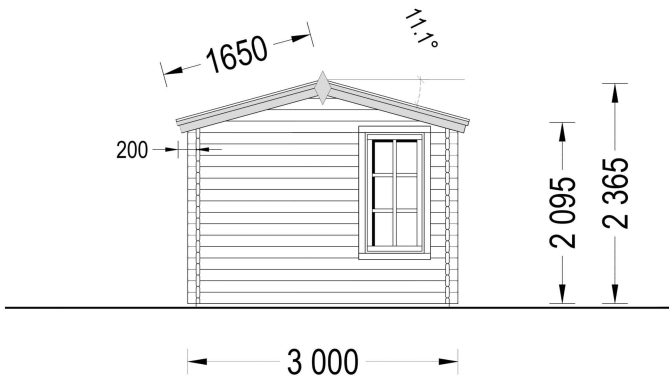

BESCHREIBUNG

GARTENHAUS MERAN (44 ODER 66 MM), 4X3 M, 12 M²

Das Gartenhaus Meran kombiniert Stabilität, Langlebigkeit und ästhetische Schönheit, um Ihnen einen vielseitigen Raum im Freien zu bieten. Hergestellt aus natürlichem Nadelholz, bietet es eine hervorragende Wärmedämmung und schafft so ein angenehmes Raumklima zu jeder Jahreszeit.

PREMIUM GARTENHAUS

VARIATIONEN

Bild	Artikelnummer	Stock	Status	Beschreibung	Wandstärke	Preis
	AV225				44 mm	€ 3333,00
	AV2255-66				66 mm	€ 4299,00

TECHNISCHE DATEN

Außenmaß	400 x 300 cm
Breite	400 cm
Tiefe	300 cm
Dachfläche	15 m ²
Marke	Premium Gartenhaus
Dachform	Satteldach
Fenstermaße:	4* 70 x 144 cm
Firsthöhe	236 cm
Fußboden	19 - 20 mm Bodenbretter mit Nut-und-Feder-Verbindungen, Grundrahmen und Querstreben (als Zubehör erhältlich)
Grundfläche	12 m ²
Haus Typ	Klassisch
Holzbehandlung	Unbehandelt
Innenmaß	381 x 281 cm
Raumanzahl	1
Türmaße	1* 130 x 192 cm
Verglasung	Doppelverglasung
Wandstärke	44 mm , 66 mm
Terrasse	ohne Terrasse
Bauweise	Blockbohlen
Seitenhöhe der Wände	216 cm
Spiegelverkehrter Aufbau	Ja
Dachwinkel	11,1°
Grundform	Rechteckig
Dachaufbau	18-20 mm Dachbretter
Holzart Fenster/Türen	Kiefer
Herstellergarantie	5 Jahre
Fläche	4x3