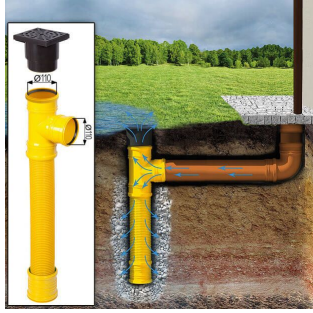

PREMIUM GARTENHAUS

VARIATIONEN

Bild	Artikelnummer	Stock	Status	Beschreibung	Wandstärke	Preis
	AV225				44 mm	€ 3333,00
	AV2255-66				66 mm	€ 4299,00

TECHNISCHE DATEN

Außenmaß	400 x 300 cm
Breite	400 cm
Tiefe	300 cm
Dachfläche	15 m ²
Marke	Premium Gartenhaus
Dachform	Satteldach
Fenstermaße:	4* 70 x 144 cm
Firsthöhe	236 cm
Fußboden	19 - 20 mm Bodenbretter mit Nut-und-Feder-Verbindungen, Grundrahmen und Querstreben (als Zubehör erhältlich)
Grundfläche	12 m ²
Haus Typ	Klassisch
Holzbehandlung	Unbehandelt
Innenmaß	381 x 281 cm
Raumanzahl	1
Türmaße	1* 130 x 192 cm
Verglasung	Doppelverglasung
Wandstärke	44 mm , 66 mm
Terrasse	ohne Terrasse
Bauweise	Blockbohlen
Seitenhöhe der Wände	216 cm
Spiegelverkehrter Aufbau	Ja
Dachwinkel	11,1°
Grundform	Rechteckig
Dachaufbau	18-20 mm Dachbretter
Holzart Fenster/Türen	Kiefer
Herstellergarantie	5 Jahre
Fläche	4x3

Dachüberstand

20 cm

SIE KÖNNEN AUCH MÖGEN...

[Sickerschacht mit
Zufluss/Abfluss Ø 110 mm](#)

[Anbau Werkzeugschuppen
- 161 x 273 cm](#)

[Villasub E-KV-15 SK
Schalungsbahn 20 m²](#)

ANMERKUNGEN
