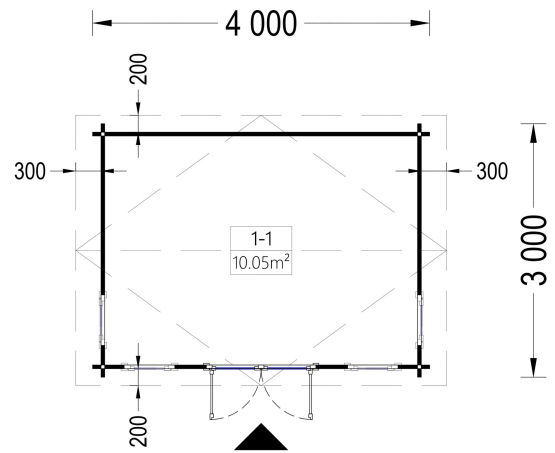

PREMIUM GARTENHAUS