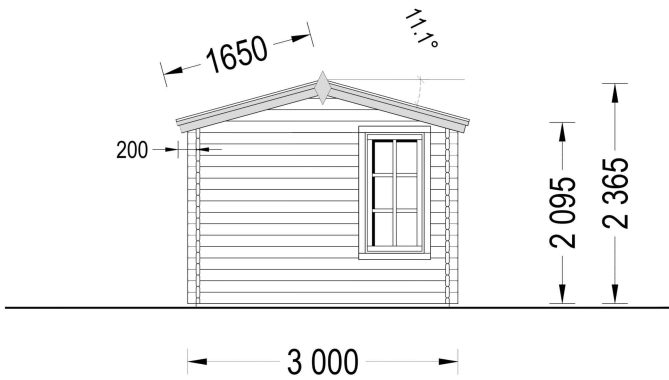

PREMIUM GARTENHAUS