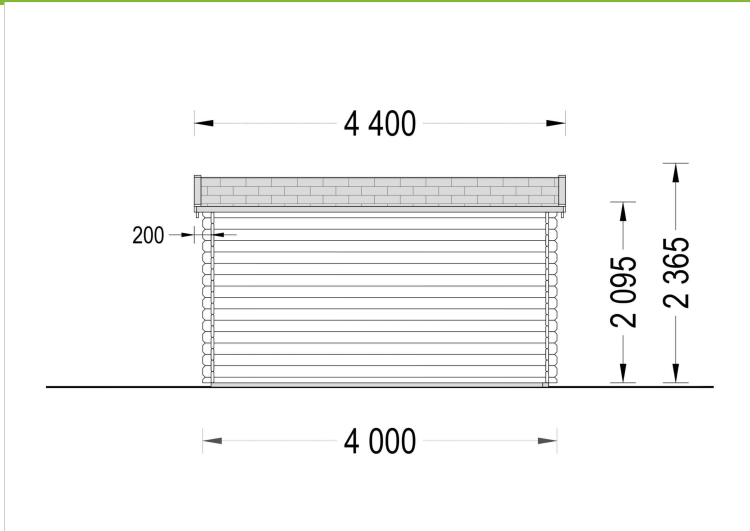

VARIATIONEN

Bild	Artikelnummer	Stock	Status	Beschreibung	Wandstärke	Preis
	AV225				44 mm	€ 3573,00
	AV2255-66				66 mm	€ 4299,00