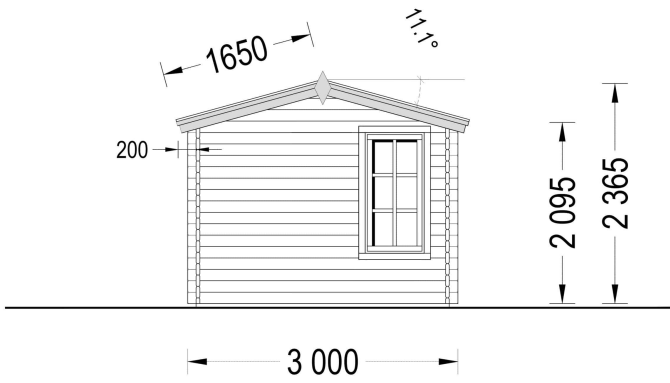

PREMIUM GARTENHAUS