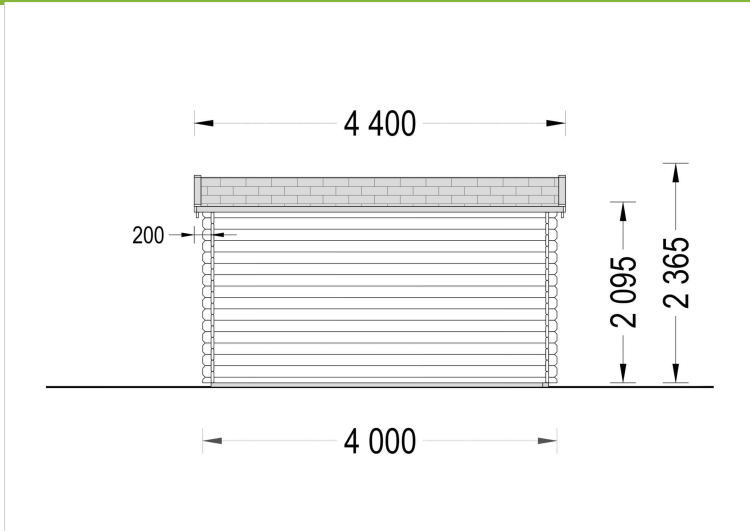

## VARIATIONEN

Bild	Artikelnummer	Stock	Status	Beschreibung	Wandstärke	Preis
	AV225				44 mm	€ 3573,00
	AV2255-66				66 mm	€ 4299,00