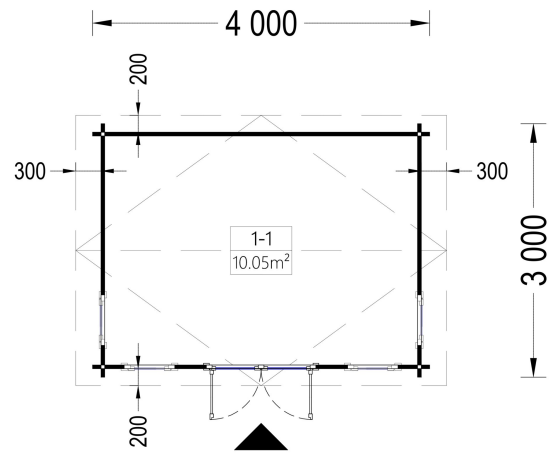

PREMIUM GARTENHAUS