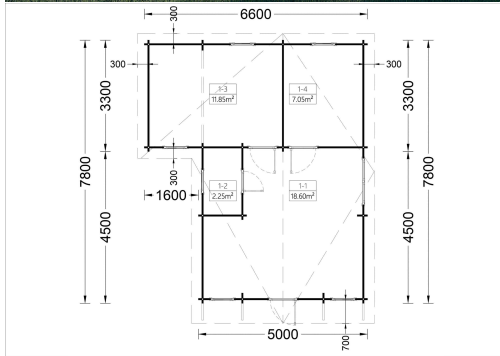

VARIATIONEN

Artikelnummer	Wandstärke	Preis
AV068	44 mm	€ 11508,00
AV068-66	66 mm	€ 16956,00

GALERIEBILDER

BESCHREIBUNG

BLOCKBOHLENHAUS DANIELA (44-66 MM) 43M²

Das klassische Holzhaus Daniela mit seiner L-förmigen Struktur und drei Zimmern ist eine ausgezeichnete Wahl als Hauptwohnsitz für Paare oder mittelgroße Familien, die nach einem