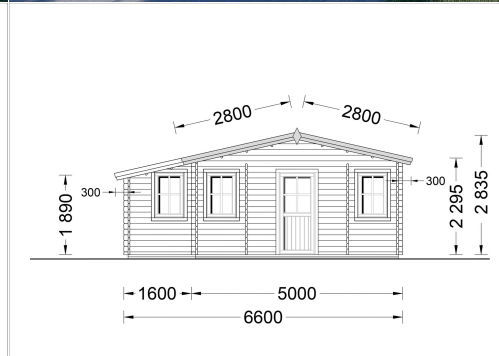

VARIATIONEN

Artikelnummer	Wandstärke	Preis
AV068	44 mm	€ 11508,00
AV068-66	66 mm	€ 16956,00

GALERIEBILDER

BESCHREIBUNG

BLOCKBOHLENHAUS DANIELA (44-66 MM) 43M²

Das klassische Holzhaus Daniela mit seiner L-förmigen Struktur und drei Zimmern ist eine ausgezeichnete Wahl als Hauptwohnsitz für Paare oder mittelgroße Familien, die nach einem