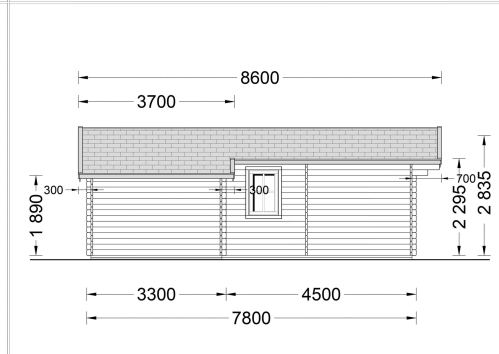

VARIATIONEN

Artikelnummer	Wandstärke	Preis
AV068	44 mm	€ 11508,00
AV068-66	66 mm	€ 16956,00

GALERIEBILDER

BESCHREIBUNG

BLOCKBOHLENHAUS DANIELA (44-66 MM) 43M²

Das klassische Holzhaus Daniela mit seiner L-förmigen Struktur und drei Zimmern ist eine ausgezeichnete Wahl als Hauptwohnsitz für Paare oder mittelgroße Familien, die nach einem