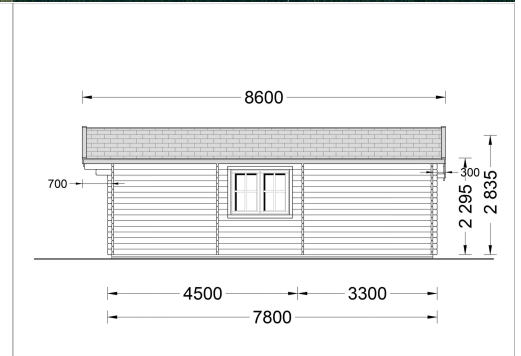

VARIATIONEN

Artikelnummer	Wandstärke	Preis
AV068	44 mm	€ 11508,00
AV068-66	66 mm	€ 16956,00

GALERIEBILDER

BESCHREIBUNG

BLOCKBOHLENHAUS DANIELA (44-66 MM) 43M²

Das klassische Holzhaus Daniela mit seiner L-förmigen Struktur und drei Zimmern ist eine ausgezeichnete Wahl als Hauptwohnsitz für Paare oder mittelgroße Familien, die nach einem