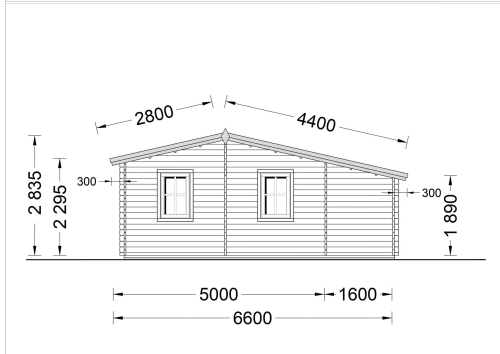

VARIATIONEN

Artikelnummer	Wandstärke	Preis
AV068	44 mm	€ 11508,00
AV068-66	66 mm	€ 16956,00

GALERIEBILDER

BESCHREIBUNG

BLOCKBOHLENHAUS DANIELA (44-66 MM) 43M²

Das klassische Holzhaus Daniela mit seiner L-förmigen Struktur und drei Zimmern ist eine ausgezeichnete Wahl als Hauptwohnsitz für Paare oder mittelgroße Familien, die nach einem