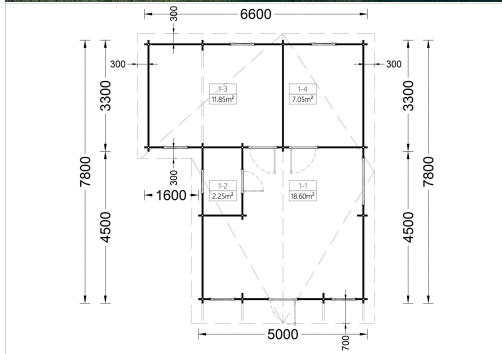

BLOCKBOHLENHAUS DANIELA 43M²

€ 11508,00 - € 16956,00

Das klassische Holzhaus Daniela mit seiner L-förmigen Struktur und drei Zimmern ist eine ausgezeichnete Wahl als Hauptwohnsitz für Paare oder mittelgroße Familien, die nach einem stilvollen und gemütlichen Sommerhaus suchen

Kategorien: [Blockbohlenhäuser](#)

VARIATIONEN

Artikelnummer	Wandstärke	Preis
AV068	44 mm	€ 11508,00
AV068-66	66 mm	€ 16956,00

GALERIEBILDER

BESCHREIBUNG

BLOCKBOHLENHAUS DANIELA (44-66 MM) 43M²

Das klassische Holzhaus Daniela mit seiner L-förmigen Struktur und drei Zimmern ist eine ausgezeichnete Wahl als Hauptwohnsitz für Paare oder mittelgroße Familien, die nach einem

stilvollen und gemütlichen Sommerhaus suchen.

Highlights des Modells:

1. **Großes Wohnzimmer (18 m²):** Das 18 m² große Wohnzimmer bietet viel Platz für die Einrichtung einer Küchenzeile und eines Essbereichs. Hier können Sie gemeinsame Mahlzeiten genießen und den Raum nach Ihren Bedürfnissen gestalten.
2. **L-förmige Struktur:** Die L-förmige Struktur fügt dem Gesamtdesign eine schöne architektonische Note hinzu und schafft einen charmanten Außenbereich zum Entspannen. Dieses Designelement verleiht dem Haus einen besonderen Charakter.
3. **Vielseitige Nutzung der Zimmer:** Die drei Zimmer, darunter zwei kleinere Räume, können vielseitig genutzt werden. Sie eignen sich als Schlafzimmer oder für andere Zwecke, die Ihren individuellen Bedürfnissen entsprechen.
4. **Eigenes Badezimmer:** Ein eigenes Badezimmer sorgt für hohen Wohnkomfort und bietet alles, was Sie für Ihre tägliche Routine benötigen.