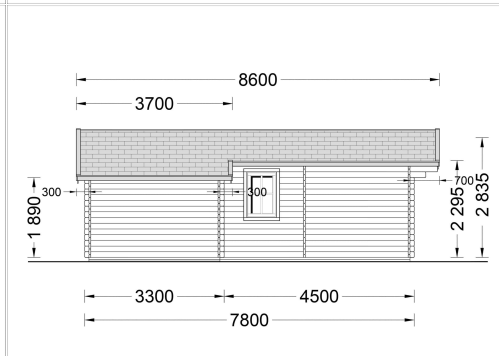

BLOCKBOHLENHAUS DANIELA 43M²

€ 11508,00 - € 16956,00

Das klassische Holzhaus Daniela mit seiner L-förmigen Struktur und drei Zimmern ist eine ausgezeichnete Wahl als Hauptwohnsitz für Paare oder mittelgroße Familien, die nach einem stilvollen und gemütlichen Sommerhaus suchen

Kategorien: [Blockbohlenhäuser](#)

VARIATIONEN

Artikelnummer	Wandstärke	Preis
AV068	44 mm	€ 11508,00
AV068-66	66 mm	€ 16956,00

GALERIEBILDER

BESCHREIBUNG

BLOCKBOHLENHAUS DANIELA (44-66 MM) 43M²

Das klassische Holzhaus Daniela mit seiner L-förmigen Struktur und drei Zimmern ist eine ausgezeichnete Wahl als Hauptwohnsitz für Paare oder mittelgroße Familien, die nach einem

stilvollen und gemütlichen Sommerhaus suchen.

Highlights des Modells:

1. **Großes Wohnzimmer (18 m²):** Das 18 m² große Wohnzimmer bietet viel Platz für die Einrichtung einer Küchenzeile und eines Essbereichs. Hier können Sie gemeinsame Mahlzeiten genießen und den Raum nach Ihren Bedürfnissen gestalten.
2. **L-förmige Struktur:** Die L-förmige Struktur fügt dem Gesamtdesign eine schöne architektonische Note hinzu und schafft einen charmanten Außenbereich zum Entspannen. Dieses Designelement verleiht dem Haus einen besonderen Charakter.
3. **Vielseitige Nutzung der Zimmer:** Die drei Zimmer, darunter zwei kleinere Räume, können vielseitig genutzt werden. Sie eignen sich als Schlafzimmer oder für andere Zwecke, die Ihren individuellen Bedürfnissen entsprechen.
4. **Eigenes Badezimmer:** Ein eigenes Badezimmer sorgt für hohen Wohnkomfort und bietet alles, was Sie für Ihre tägliche Routine benötigen.