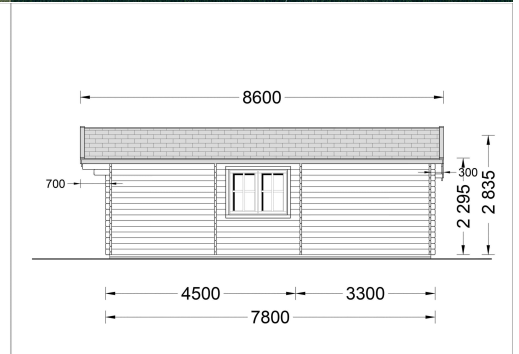

BLOCKBOHLENHAUS DANIELA 43M²

€ 11508,00 - € 16956,00

Das klassische Holzhaus Daniela mit seiner L-förmigen Struktur und drei Zimmern ist eine ausgezeichnete Wahl als Hauptwohnsitz für Paare oder mittelgroße Familien, die nach einem stilvollen und gemütlichen Sommerhaus suchen

Kategorien: [Blockbohlenhäuser](#)

VARIATIONEN

Artikelnummer	Wandstärke	Preis
AV068	44 mm	€ 11508,00
AV068-66	66 mm	€ 16956,00

GALERIEBILDER

BESCHREIBUNG

BLOCKBOHLENHAUS DANIELA (44-66 MM) 43M²

Das klassische Holzhaus Daniela mit seiner L-förmigen Struktur und drei Zimmern ist eine ausgezeichnete Wahl als Hauptwohnsitz für Paare oder mittelgroße Familien, die nach einem

stilvollen und gemütlichen Sommerhaus suchen.

Highlights des Modells:

1. **Großes Wohnzimmer (18 m²):** Das 18 m² große Wohnzimmer bietet viel Platz für die Einrichtung einer Küchenzeile und eines Essbereichs. Hier können Sie gemeinsame Mahlzeiten genießen und den Raum nach Ihren Bedürfnissen gestalten.
2. **L-förmige Struktur:** Die L-förmige Struktur fügt dem Gesamtdesign eine schöne architektonische Note hinzu und schafft einen charmanten Außenbereich zum Entspannen. Dieses Designelement verleiht dem Haus einen besonderen Charakter.
3. **Vielseitige Nutzung der Zimmer:** Die drei Zimmer, darunter zwei kleinere Räume, können vielseitig genutzt werden. Sie eignen sich als Schlafzimmer oder für andere Zwecke, die Ihren individuellen Bedürfnissen entsprechen.
4. **Eigenes Badezimmer:** Ein eigenes Badezimmer sorgt für hohen Wohnkomfort und bietet alles, was Sie für Ihre tägliche Routine benötigen.