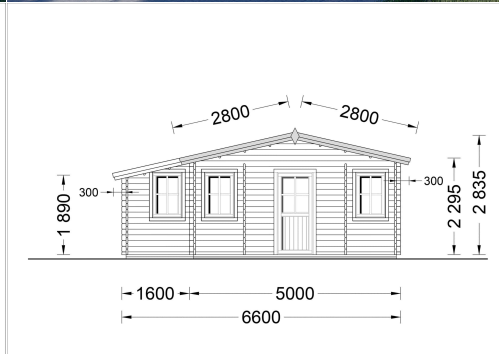

BLOCKBOHLENHAUS DANIELA 43M²

€ 11508,00 - € 16956,00

Das klassische Holzhaus Daniela mit seiner L-förmigen Struktur und drei Zimmern ist eine ausgezeichnete Wahl als Hauptwohnsitz für Paare oder mittelgroße Familien, die nach einem stilvollen und gemütlichen Sommerhaus suchen

Kategorien: [Blockbohlenhäuser](#)

VARIATIONEN

Artikelnummer	Wandstärke	Preis
AV068	44 mm	€ 11508,00
AV068-66	66 mm	€ 16956,00

GALERIEBILDER

BESCHREIBUNG

BLOCKBOHLENHAUS DANIELA (44-66 MM) 43M²

Das klassische Holzhaus Daniela mit seiner L-förmigen Struktur und drei Zimmern ist eine ausgezeichnete Wahl als Hauptwohnsitz für Paare oder mittelgroße Familien, die nach einem

stilvollen und gemütlichen Sommerhaus suchen.

Highlights des Modells:

1. **Großes Wohnzimmer (18 m²):** Das 18 m² große Wohnzimmer bietet viel Platz für die Einrichtung einer Küchenzeile und eines Essbereichs. Hier können Sie gemeinsame Mahlzeiten genießen und den Raum nach Ihren Bedürfnissen gestalten.
2. **L-förmige Struktur:** Die L-förmige Struktur fügt dem Gesamtdesign eine schöne architektonische Note hinzu und schafft einen charmanten Außenbereich zum Entspannen. Dieses Designelement verleiht dem Haus einen besonderen Charakter.
3. **Vielseitige Nutzung der Zimmer:** Die drei Zimmer, darunter zwei kleinere Räume, können vielseitig genutzt werden. Sie eignen sich als Schlafzimmer oder für andere Zwecke, die Ihren individuellen Bedürfnissen entsprechen.
4. **Eigenes Badezimmer:** Ein eigenes Badezimmer sorgt für hohen Wohnkomfort und bietet alles, was Sie für Ihre tägliche Routine benötigen.