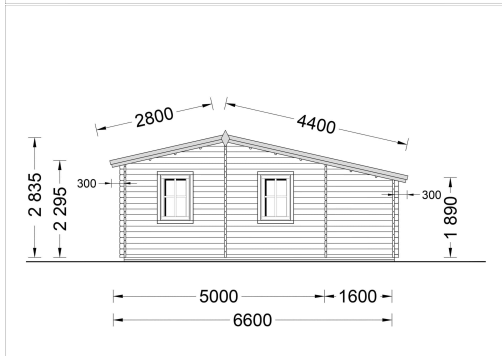

BLOCKBOHLENHAUS DANIELA 43M²

€ 11508,00 - € 16956,00

Das klassische Holzhaus Daniela mit seiner L-förmigen Struktur und drei Zimmern ist eine ausgezeichnete Wahl als Hauptwohnsitz für Paare oder mittelgroße Familien, die nach einem stilvollen und gemütlichen Sommerhaus suchen

Kategorien: [Blockbohlenhäuser](#)

VARIATIONEN

Artikelnummer	Wandstärke	Preis
AV068	44 mm	€ 11508,00
AV068-66	66 mm	€ 16956,00

GALERIEBILDER

BESCHREIBUNG

BLOCKBOHLENHAUS DANIELA (44-66 MM) 43M²

Das klassische Holzhaus Daniela mit seiner L-förmigen Struktur und drei Zimmern ist eine ausgezeichnete Wahl als Hauptwohnsitz für Paare oder mittelgroße Familien, die nach einem

stilvollen und gemütlichen Sommerhaus suchen.

Highlights des Modells:

1. **Großes Wohnzimmer (18 m²):** Das 18 m² große Wohnzimmer bietet viel Platz für die Einrichtung einer Küchenzeile und eines Essbereichs. Hier können Sie gemeinsame Mahlzeiten genießen und den Raum nach Ihren Bedürfnissen gestalten.
2. **L-förmige Struktur:** Die L-förmige Struktur fügt dem Gesamtdesign eine schöne architektonische Note hinzu und schafft einen charmanten Außenbereich zum Entspannen. Dieses Designelement verleiht dem Haus einen besonderen Charakter.
3. **Vielseitige Nutzung der Zimmer:** Die drei Zimmer, darunter zwei kleinere Räume, können vielseitig genutzt werden. Sie eignen sich als Schlafzimmer oder für andere Zwecke, die Ihren individuellen Bedürfnissen entsprechen.
4. **Eigenes Badezimmer:** Ein eigenes Badezimmer sorgt für hohen Wohnkomfort und bietet alles, was Sie für Ihre tägliche Routine benötigen.