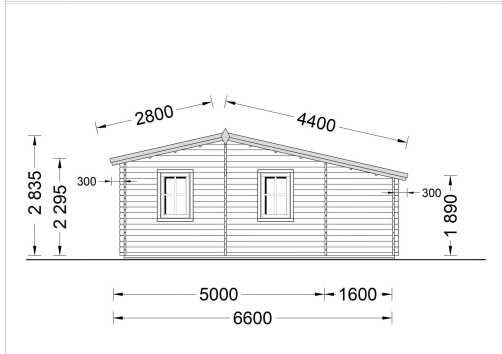

BLOCKBOHLENHAUS DANIELA 43M²

€ 11508,00 - € 16956,00

Das klassische Holzhaus Daniela mit seiner L-förmigen Struktur und drei Zimmern ist eine ausgezeichnete Wahl als Hauptwohnsitz für Paare oder mittelgroße Familien, die nach einem stilvollen und gemütlichen Sommerhaus suchen

Kategorien: [Blockbohlenhäuser](#)

VARIATIONEN

Artikelnummer	Wandstärke	Preis
AV068	44 mm	€ 11508,00
AV068-66	66 mm	€ 16956,00

GALERIEBILDER

BESCHREIBUNG

BLOCKBOHLENHAUS DANIELA (44-66 MM) 43M²

Das klassische Holzhaus Daniela mit seiner L-förmigen Struktur und drei Zimmern ist eine ausgezeichnete Wahl als Hauptwohnsitz für Paare oder mittelgroße Familien, die nach einem

stilvollen und gemütlichen Sommerhaus suchen.

Highlights des Modells:

1. **Großes Wohnzimmer (18 m²):** Das 18 m² große Wohnzimmer bietet viel Platz für die Einrichtung einer Küchenzeile und eines Essbereichs. Hier können Sie gemeinsame Mahlzeiten genießen und den Raum nach Ihren Bedürfnissen gestalten.
2. **L-förmige Struktur:** Die L-förmige Struktur fügt dem Gesamtdesign eine schöne architektonische Note hinzu und schafft einen charmanten Außenbereich zum Entspannen. Dieses Designelement verleiht dem Haus einen besonderen Charakter.
3. **Vielseitige Nutzung der Zimmer:** Die drei Zimmer, darunter zwei kleinere Räume, können vielseitig genutzt werden. Sie eignen sich als Schlafzimmer oder für andere Zwecke, die Ihren individuellen Bedürfnissen entsprechen.
4. **Eigenes Badezimmer:** Ein eigenes Badezimmer sorgt für hohen Wohnkomfort und bietet alles, was Sie für Ihre tägliche Routine benötigen.