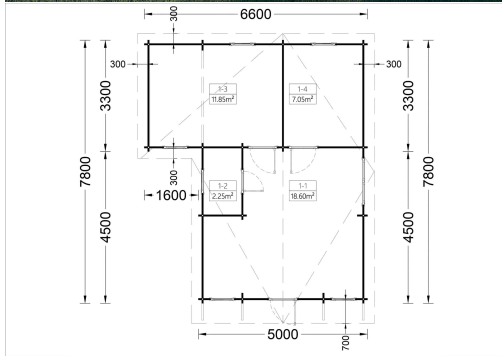

BLOCKBOHLENHAUS DANIELA 43M²

€ 11508,00 - € 16956,00

Das klassische Holzhaus Daniela mit seiner L-förmigen Struktur und drei Zimmern ist eine ausgezeichnete Wahl als Hauptwohnsitz für Paare oder mittelgroße Familien, die nach einem stilvollen und gemütlichen Sommerhaus suchen

Kategorien: [Blockbohlenhäuser](#)

VARIATIONEN

Artikelnummer	Wandstärke	Preis
AV068	44 mm	€ 11508,00
AV068-66	66 mm	€ 16956,00

GALERIEBILDER

BESCHREIBUNG

BLOCKBOHLENHAUS DANIELA (44-66 MM) 43M²

Das klassische Holzhaus Daniela mit seiner L-förmigen Struktur und drei Zimmern ist eine ausgezeichnete Wahl als Hauptwohnsitz für Paare oder mittelgroße Familien, die nach einem

stilvollen und gemütlichen Sommerhaus suchen.

Highlights des Modells:

1. **Großes Wohnzimmer (18 m²):** Das 18 m² große Wohnzimmer bietet viel Platz für die Einrichtung einer Küchenzeile und eines Essbereichs. Hier können Sie gemeinsame Mahlzeiten genießen und den Raum nach Ihren Bedürfnissen gestalten.
2. **L-förmige Struktur:** Die L-förmige Struktur fügt dem Gesamtdesign eine schöne architektonische Note hinzu und schafft einen charmanten Außenbereich zum Entspannen. Dieses Designelement verleiht dem Haus einen besonderen Charakter.
3. **Vielseitige Nutzung der Zimmer:** Die drei Zimmer, darunter zwei kleinere Räume, können vielseitig genutzt werden. Sie eignen sich als Schlafzimmer oder für andere Zwecke, die Ihren individuellen Bedürfnissen entsprechen.
4. **Eigenes Badezimmer:** Ein eigenes Badezimmer sorgt für hohen Wohnkomfort und bietet alles, was Sie für Ihre tägliche Routine benötigen.