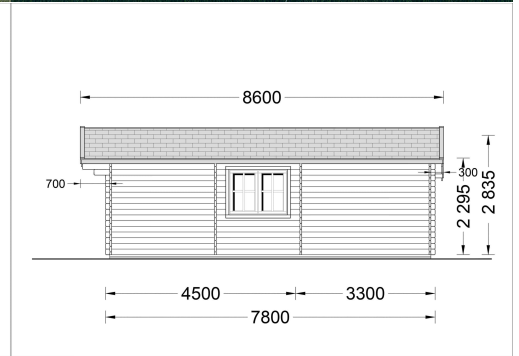

BLOCKBOHLENHAUS DANIELA 43M²

€ 11508,00 - € 16956,00

Das klassische Holzhaus Daniela mit seiner L-förmigen Struktur und drei Zimmern ist eine ausgezeichnete Wahl als Hauptwohnsitz für Paare oder mittelgroße Familien, die nach einem stilvollen und gemütlichen Sommerhaus suchen

Kategorien: [Blockbohlenhäuser](#)

VARIATIONEN

Artikelnummer	Wandstärke	Preis
AV068	44 mm	€ 11508,00
AV068-66	66 mm	€ 16956,00

GALERIEBILDER

BESCHREIBUNG

BLOCKBOHLENHAUS DANIELA (44-66 MM) 43M²

Das klassische Holzhaus Daniela mit seiner L-förmigen Struktur und drei Zimmern ist eine ausgezeichnete Wahl als Hauptwohnsitz für Paare oder mittelgroße Familien, die nach einem

stilvollen und gemütlichen Sommerhaus suchen.

Highlights des Modells:

1. **Großes Wohnzimmer (18 m²):** Das 18 m² große Wohnzimmer bietet viel Platz für die Einrichtung einer Küchenzeile und eines Essbereichs. Hier können Sie gemeinsame Mahlzeiten genießen und den Raum nach Ihren Bedürfnissen gestalten.
2. **L-förmige Struktur:** Die L-förmige Struktur fügt dem Gesamtdesign eine schöne architektonische Note hinzu und schafft einen charmanten Außenbereich zum Entspannen. Dieses Designelement verleiht dem Haus einen besonderen Charakter.
3. **Vielseitige Nutzung der Zimmer:** Die drei Zimmer, darunter zwei kleinere Räume, können vielseitig genutzt werden. Sie eignen sich als Schlafzimmer oder für andere Zwecke, die Ihren individuellen Bedürfnissen entsprechen.
4. **Eigenes Badezimmer:** Ein eigenes Badezimmer sorgt für hohen Wohnkomfort und bietet alles, was Sie für Ihre tägliche Routine benötigen.