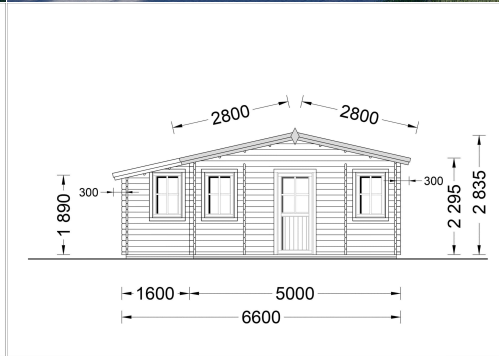

BLOCKBOHLENHAUS DANIELA 43M²

€ 11508,00 - € 16956,00

Das klassische Holzhaus Daniela mit seiner L-förmigen Struktur und drei Zimmern ist eine ausgezeichnete Wahl als Hauptwohnsitz für Paare oder mittelgroße Familien, die nach einem stilvollen und gemütlichen Sommerhaus suchen

Kategorien: [Blockbohlenhäuser](#)

VARIATIONEN

Artikelnummer	Wandstärke	Preis
AV068	44 mm	€ 11508,00
AV068-66	66 mm	€ 16956,00

GALERIEBILDER

BESCHREIBUNG

BLOCKBOHLENHAUS DANIELA (44-66 MM) 43M²

Das klassische Holzhaus Daniela mit seiner L-förmigen Struktur und drei Zimmern ist eine ausgezeichnete Wahl als Hauptwohnsitz für Paare oder mittelgroße Familien, die nach einem

stilvollen und gemütlichen Sommerhaus suchen.

Highlights des Modells:

1. **Großes Wohnzimmer (18 m²):** Das 18 m² große Wohnzimmer bietet viel Platz für die Einrichtung einer Küchenzeile und eines Essbereichs. Hier können Sie gemeinsame Mahlzeiten genießen und den Raum nach Ihren Bedürfnissen gestalten.
2. **L-förmige Struktur:** Die L-förmige Struktur fügt dem Gesamtdesign eine schöne architektonische Note hinzu und schafft einen charmanten Außenbereich zum Entspannen. Dieses Designelement verleiht dem Haus einen besonderen Charakter.
3. **Vielseitige Nutzung der Zimmer:** Die drei Zimmer, darunter zwei kleinere Räume, können vielseitig genutzt werden. Sie eignen sich als Schlafzimmer oder für andere Zwecke, die Ihren individuellen Bedürfnissen entsprechen.
4. **Eigenes Badezimmer:** Ein eigenes Badezimmer sorgt für hohen Wohnkomfort und bietet alles, was Sie für Ihre tägliche Routine benötigen.