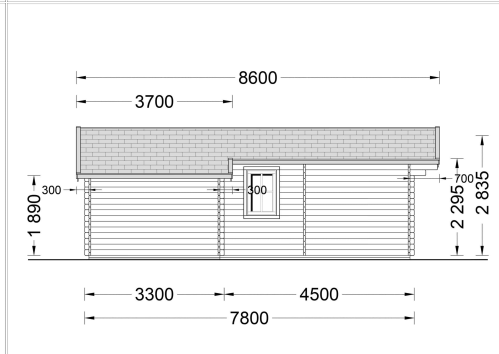

BLOCKBOHLENHAUS DANIELA 43M²

€ 11508,00 - € 16956,00

Das klassische Holzhaus Daniela mit seiner L-förmigen Struktur und drei Zimmern ist eine ausgezeichnete Wahl als Hauptwohnsitz für Paare oder mittelgroße Familien, die nach einem stilvollen und gemütlichen Sommerhaus suchen

Kategorien: [Blockbohlenhäuser](#)

VARIATIONEN

Artikelnummer	Wandstärke	Preis
AV068	44 mm	€ 11508,00
AV068-66	66 mm	€ 16956,00

GALERIEBILDER

BESCHREIBUNG

BLOCKBOHLENHAUS DANIELA (44-66 MM) 43M²

Das klassische Holzhaus Daniela mit seiner L-förmigen Struktur und drei Zimmern ist eine ausgezeichnete Wahl als Hauptwohnsitz für Paare oder mittelgroße Familien, die nach einem

stilvollen und gemütlichen Sommerhaus suchen.

Highlights des Modells:

1. **Großes Wohnzimmer (18 m²):** Das 18 m² große Wohnzimmer bietet viel Platz für die Einrichtung einer Küchenzeile und eines Essbereichs. Hier können Sie gemeinsame Mahlzeiten genießen und den Raum nach Ihren Bedürfnissen gestalten.
2. **L-förmige Struktur:** Die L-förmige Struktur fügt dem Gesamtdesign eine schöne architektonische Note hinzu und schafft einen charmanten Außenbereich zum Entspannen. Dieses Designelement verleiht dem Haus einen besonderen Charakter.
3. **Vielseitige Nutzung der Zimmer:** Die drei Zimmer, darunter zwei kleinere Räume, können vielseitig genutzt werden. Sie eignen sich als Schlafzimmer oder für andere Zwecke, die Ihren individuellen Bedürfnissen entsprechen.
4. **Eigenes Badezimmer:** Ein eigenes Badezimmer sorgt für hohen Wohnkomfort und bietet alles, was Sie für Ihre tägliche Routine benötigen.