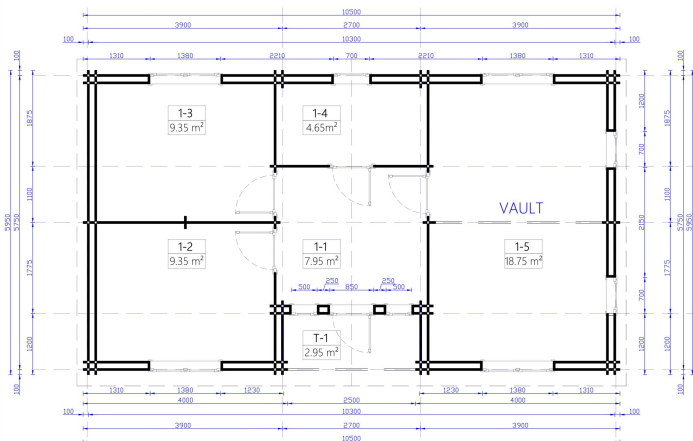

PREMIUM GARTENHAUS

TECHNISCHE DATEN