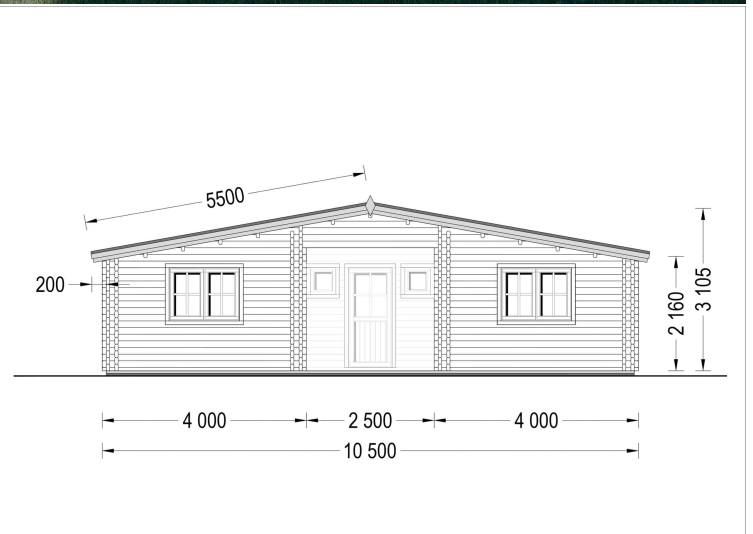

PREMIUM GARTENHAUS