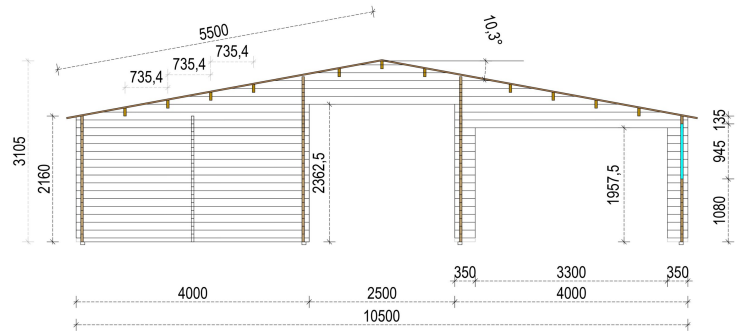

PREMIUM GARTENHAUS

TECHNISCHE DATEN