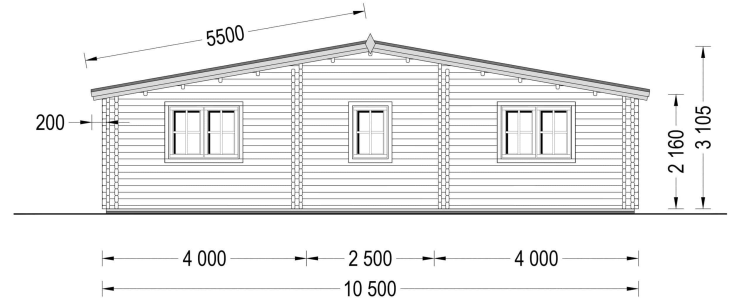

PREMIUM GARTENHAUS

TECHNISCHE DATEN