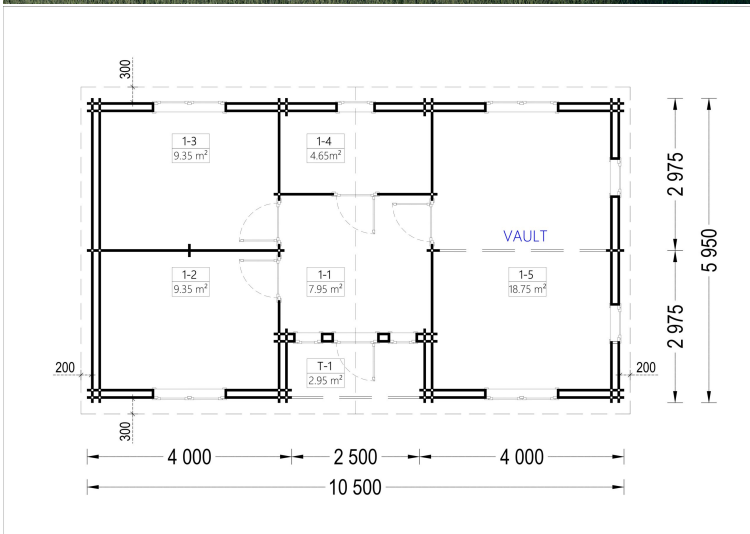

PREMIUM GARTENHAUS