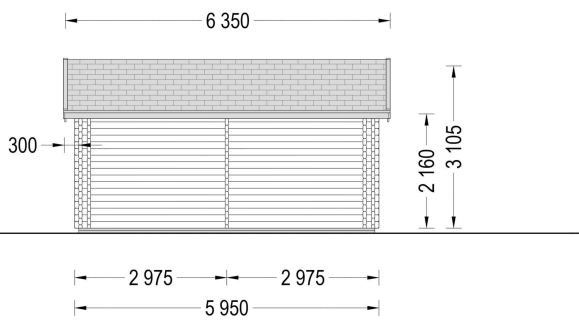

PREMIUM GARTENHAUS

TECHNISCHE DATEN