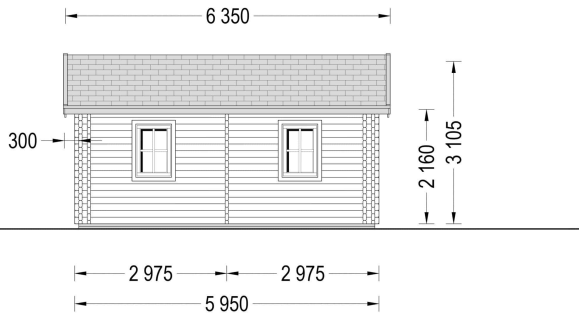

PREMIUM GARTENHAUS

TECHNISCHE DATEN