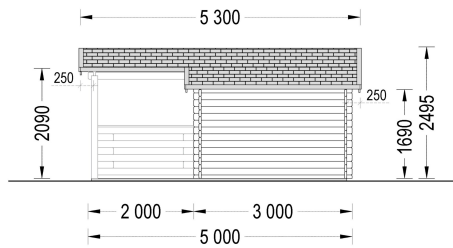

PREMIUM BLOCKBOHLENHAUS IRIS (44 MM) 26 M²

€ 6612,00

Das Blockbohlenhaus IRIS wurde mit Liebe zum Detail entworfen und gefertigt, um Ihren Traum von einem Wochenendhäuschen oder einem charmanten Sommerhaus im Garten zu erfüllen. Genießen Sie die Flexibilität und den Komfort dieses wunderbaren kleinen Zuhauses in der Natur.

Kategorien: [Blockbohlenhäuser](#)

GALERIEBILDER

BESCHREIBUNG

PREMIUM BLOCKBOHLENHAUS IRIS (44 MM) 26 M²

Herzlich willkommen im Premium Blockbohlenhaus IRIS mit einer Wandstärke von 44 mm und einer gemütlichen Gesamtfläche von 26 m².

TECHNISCHE DATEN

SIE KÖNNEN AUCH MÖGEN...

**Sickerschacht mit
Zufluss/Abfluss Ø
110 mm**

**Anbau
Werkzeugschuppen
- 161 x 273 cm**

**Villasub E-KV-15 SK
Schalungsbahn 40
m²**