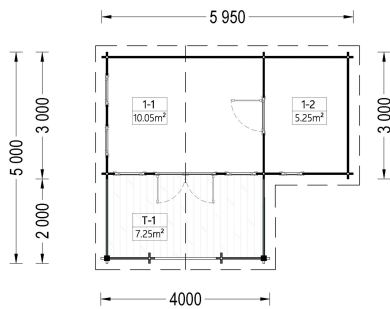

PREMIUM BLOCKBOHLENHAUS IRIS (44 MM) 26 M²

€ 6612,00

Das Blockbohlenhaus IRIS wurde mit Liebe zum Detail entworfen und gefertigt, um Ihren Traum von einem Wochenendhäuschen oder einem charmanten Sommerhaus im Garten zu erfüllen. Genießen Sie die Flexibilität und den Komfort dieses wunderbaren kleinen Zuhauses in der Natur.

Kategorien: [Blockbohlenhäuser](#)

GALERIEBILDER

BESCHREIBUNG

PREMIUM BLOCKBOHLENHAUS IRIS (44 MM) 26 M²

Herzlich willkommen im Premium Blockbohlenhaus IRIS mit einer Wandstärke von 44 mm und einer gemütlichen Gesamtfläche von 26 m².

TECHNISCHE DATEN

SIE KÖNNEN AUCH MÖGEN...

**Sickerschacht mit
Zufluss/Abfluss Ø
110 mm**

**Anbau
Werkzeugschuppen
- 161 x 273 cm**

**Villasub E-KV-15 SK
Schalungsbahn 40
m²**