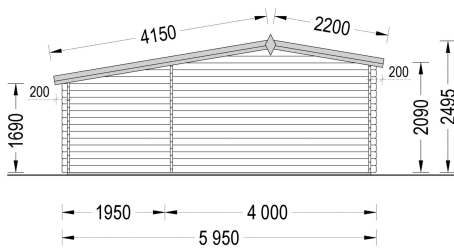

PREMIUM BLOCKBOHLENHAUS IRIS (44 MM) 26 M²

€ 6612,00

Das Blockbohlenhaus IRIS wurde mit Liebe zum Detail entworfen und gefertigt, um Ihren Traum von einem Wochenendhäuschen oder einem charmanten Sommerhaus im Garten zu erfüllen. Genießen Sie die Flexibilität und den Komfort dieses wunderbaren kleinen Zuhauses in der Natur.

Kategorien: [Blockbohlenhäuser](#)

GALERIEBILDER

BESCHREIBUNG

PREMIUM BLOCKBOHLENHAUS IRIS (44 MM) 26 M²

Herzlich willkommen im Premium Blockbohlenhaus IRIS mit einer Wandstärke von 44 mm und einer gemütlichen Gesamtfläche von 26 m².

TECHNISCHE DATEN

SIE KÖNNEN AUCH MÖGEN...

**Sickerschacht mit
Zufluss/Abfluss Ø
110 mm**

**Anbau
Werkzeugschuppen
- 161 x 273 cm**

**Villasub E-KV-15 SK
Schalungsbahn 40
m²**