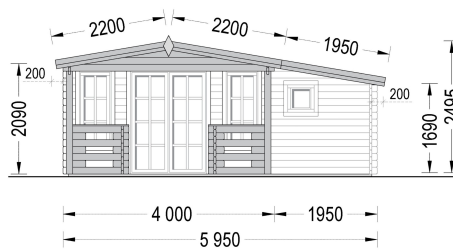

PREMIUM BLOCKBOHLENHAUS IRIS (44 MM) 26 M²

€ 6612,00

Das Blockbohlenhaus IRIS wurde mit Liebe zum Detail entworfen und gefertigt, um Ihren Traum von einem Wochenendhäuschen oder einem charmanten Sommerhaus im Garten zu erfüllen. Genießen Sie die Flexibilität und den Komfort dieses wunderbaren kleinen Zuhauses in der Natur.

Kategorien: [Blockbohlenhäuser](#)

GALERIEBILDER

BESCHREIBUNG

PREMIUM BLOCKBOHLENHAUS IRIS (44 MM) 26 M²

Herzlich willkommen im Premium Blockbohlenhaus IRIS mit einer Wandstärke von 44 mm und einer gemütlichen Gesamtfläche von 26 m².

TECHNISCHE DATEN

SIE KÖNNEN AUCH MÖGEN...

**Sickerschacht mit
Zufluss/Abfluss Ø
110 mm**

**Anbau
Werkzeugschuppen
- 161 x 273 cm**

**Villasub E-KV-15 SK
Schalungsbahn 40
m²**