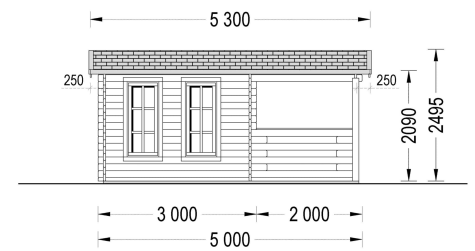

PREMIUM BLOCKBOHLENHAUS IRIS (44 MM) 26 M²

€ 6612,00

Das Blockbohlenhaus IRIS wurde mit Liebe zum Detail entworfen und gefertigt, um Ihren Traum von einem Wochenendhäuschen oder einem charmanten Sommerhaus im Garten zu erfüllen. Genießen Sie die Flexibilität und den Komfort dieses wunderbaren kleinen Zuhauses in der Natur.

Kategorien: [Blockbohlenhäuser](#)

GALERIEBILDER

BESCHREIBUNG

PREMIUM BLOCKBOHLENHAUS IRIS (44 MM) 26 M²

Herzlich willkommen im Premium Blockbohlenhaus IRIS mit einer Wandstärke von 44 mm und einer gemütlichen Gesamtfläche von 26 m².

TECHNISCHE DATEN

SIE KÖNNEN AUCH MÖGEN...

**Sickerschacht mit
Zufluss/Abfluss Ø
110 mm**

**Anbau
Werkzeugschuppen
- 161 x 273 cm**

**Villasub E-KV-15 SK
Schalungsbahn 40
m²**