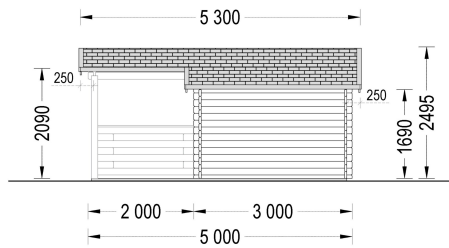

PREMIUM BLOCKBOHLENHAUS IRIS (44 MM) 26 M²

€ 6612,00

Das Blockbohlenhaus IRIS wurde mit Liebe zum Detail entworfen und gefertigt, um Ihren Traum von einem Wochenendhäuschen oder einem charmanten Sommerhaus im Garten zu erfüllen. Genießen Sie die Flexibilität und den Komfort dieses wunderbaren kleinen Zuhauses in der Natur.

Kategorien: [Blockbohlenhäuser](#)

GALERIEBILDER

BESCHREIBUNG

PREMIUM BLOCKBOHLENHAUS IRIS (44 MM) 26 M²

Herzlich willkommen im Premium Blockbohlenhaus IRIS mit einer Wandstärke von 44 mm und einer gemütlichen Gesamtfläche von 26 m².

TECHNISCHE DATEN

SIE KÖNNEN AUCH MÖGEN...

**Sickerschacht mit
Zufluss/Abfluss Ø
110 mm**

**Anbau
Werkzeugschuppen
- 161 x 273 cm**

**Villasub E-KV-15 SK
Schalungsbahn 40
m²**