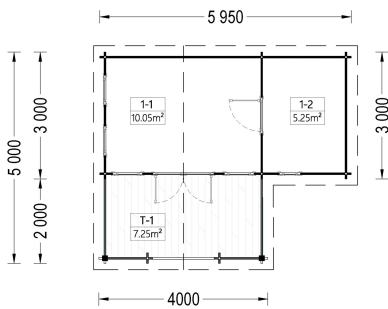

PREMIUM BLOCKBOHLENHAUS IRIS (44 MM) 26 M²

€ 6612,00

Das Blockbohlenhaus IRIS wurde mit Liebe zum Detail entworfen und gefertigt, um Ihren Traum von einem Wochenendhäuschen oder einem charmanten Sommerhaus im Garten zu erfüllen. Genießen Sie die Flexibilität und den Komfort dieses wunderbaren kleinen Zuhauses in der Natur.

Kategorien: [Blockbohlenhäuser](#)

GALERIEBILDER

BESCHREIBUNG

PREMIUM BLOCKBOHLENHAUS IRIS (44 MM) 26 M²

Herzlich willkommen im Premium Blockbohlenhaus IRIS mit einer Wandstärke von 44 mm und einer gemütlichen Gesamtfläche von 26 m².

TECHNISCHE DATEN

SIE KÖNNEN AUCH MÖGEN...

**Sickerschacht mit
Zufluss/Abfluss Ø
110 mm**

**Anbau
Werkzeugschuppen
- 161 x 273 cm**

**Villasub E-KV-15 SK
Schalungsbahn 40
m²**