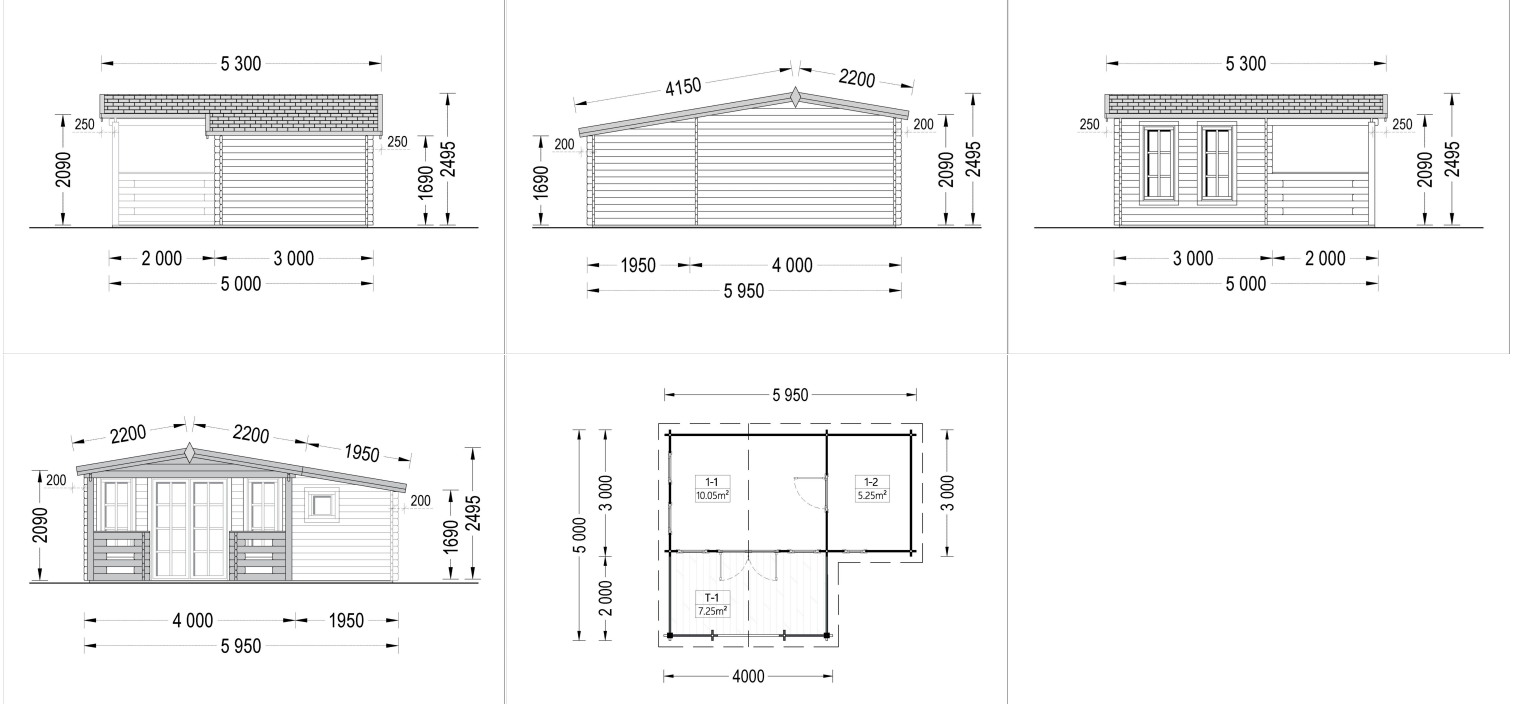

PREMIUM BLOCKBOHLENHAUS IRIS (66 MM) 26 M²

€ 7884,00

Das Blockbohlenhaus IRIS wurde mit Liebe zum Detail entworfen und gefertigt, um Ihren Traum von einem Wochenendhäuschen oder einem charmanten Sommerhaus im Garten zu erfüllen. Genießen Sie die Flexibilität und den Komfort dieses wunderbaren kleinen Zuhauses in der Natur.

Kategorien: [Blockbohlenhäuser](#)

GALERIEBILDER

BESCHREIBUNG

PREMIUM BLOCKBOHLENHAUS IRIS (66 MM) 26 M²

Herzlich willkommen im Premium Blockbohlenhaus IRIS mit einer Wandstärke von 66 mm und einer gemütlichen Gesamtfläche von 26 m².

- 3. Flexible Innenaufteilung:** Standardmäßig ist IRIS in zwei Räume aufgeteilt, aber die Innenaufteilung kann nach Ihren Bedürfnissen und Anforderungen angepasst werden. So können Sie den Raum optimal nutzen.
- 4. Stilvoller Dachüberstand:** Ein stilvoller Dachüberstand verleiht dem Haus ein ästhetisches und klassisches Aussehen. Es schützt auch vor Witterungseinflüssen.
- 5. Zuverlässige Nut- und Feder-Konstruktion:** Die Nut- und Feder-Konstruktion gewährleistet die Zuverlässigkeit und Robustheit der gesamten Struktur. Das Haus bleibt stabil und langlebig.

TECHNISCHE DATEN

SIE KÖNNEN AUCH MÖGEN...

[Sickerschacht mit
Zufluss/Abfluss Ø
110 mm](#)

[Villasub E-KV-15 SK
Schalungsbahn 40
m²](#)

[Premium
Gartenhaus ALAN
\(28mm\), 3x3m, 9m²](#)