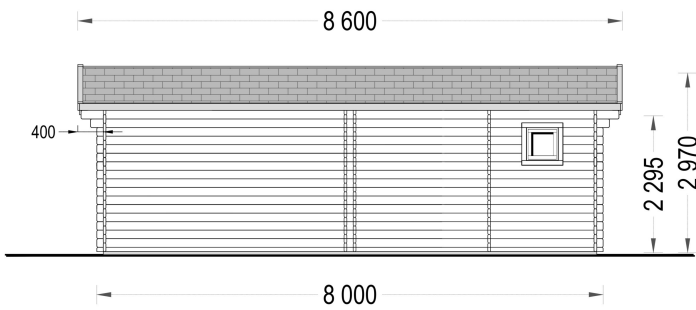

PREMIUM GARTENHAUS