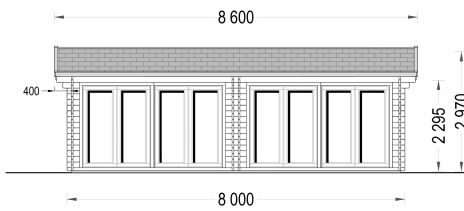

PREMIUM BLOCKBOHLENHAUS MARTIN (44 MM) 48 M²

€ 12552,00

Das Premium Blockbohlenhaus MARTIN bietet die perfekte Mischung aus traditionellem Charme und modernem Komfort. Die offene Gestaltung schafft ein multifunktionales Modell, das sich an Ihre individuellen Bedürfnisse anpassen lässt. Erleben Sie die natürliche Schönheit und Vielseitigkeit dieses klassischen Holzhauses.

Kategorien: [Blockbohlenhäuser](#)

GALERIEBILDER

BESCHREIBUNG

PREMIUM BLOCKBOHLENHAUS MARTIN (44 MM) 48 M²

Willkommen im Premium Blockbohlenhaus MARTIN – ein klassisches Holzhaus mit einer Fläche von 48 m², das eine Vielzahl von Möglichkeiten für die individuelle Gestaltung Ihrer Innenräume bietet. Dieses multifunktionale Modell ist darauf ausgerichtet, viel natürliches Sonnenlicht in Ihren Wohnbereich zu lassen und schafft so eine einladende Atmosphäre.

Highlights des Modells:

1. **Doppeltüren und große Fenster für eine schöne Atmosphäre:** Zwei Doppeltüren und große Fenster im Blockbohlenhaus MARTIN sorgen für eine schöne Atmosphäre und gewährleisten, dass den ganzen Tag über viel Licht den Raum erfüllt. Dies schafft eine helle und freundliche Wohnatmosphäre.
2. **48 m² Innenfläche für flexible Gestaltung:** Die großzügige Innenfläche von 48 m² ermöglicht es Ihnen, das Haus auf jede beliebige Weise zu gestalten. Ob Sie verschiedene Wohnbereiche, Schlafzimmer oder einen Arbeitsbereich einrichten möchten – MARTIN bietet Ihnen die Flexibilität, Ihre Vision zu verwirklichen.
3. **Kompakte Küchenecke für praktischen Wohnkomfort:** MARTIN verfügt über eine kompakte Küchenecke, die den Wohnbereich funktional ergänzt. Diese praktische Einrichtung ermöglicht es Ihnen, köstliche Mahlzeiten zuzubereiten, ohne den Raum zu überladen.
4. **Separater Badbereich für höchsten Wohnkomfort:** Ein separater Badbereich im Blockbohlenhaus MARTIN sorgt für höchsten Wohnkomfort. Dieser persönliche Rückzugsort ermöglicht Ihnen, sich in einer entspannten Umgebung zurückzuziehen.