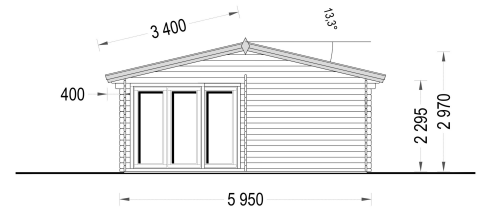

PREMIUM BLOCKBOHLENHAUS MARTIN (44 MM) 48 M²

€ 12552,00

Das Premium Blockbohlenhaus MARTIN bietet die perfekte Mischung aus traditionellem Charme und modernem Komfort. Die offene Gestaltung schafft ein multifunktionales Modell, das sich an Ihre individuellen Bedürfnisse anpassen lässt. Erleben Sie die natürliche Schönheit und Vielseitigkeit dieses klassischen Holzhauses.

Kategorien: [Blockbohlenhäuser](#)

GALERIEBILDER

BESCHREIBUNG

PREMIUM BLOCKBOHLENHAUS MARTIN (44 MM) 48 M²

Willkommen im Premium Blockbohlenhaus MARTIN – ein klassisches Holzhaus mit einer Fläche von 48 m², das eine Vielzahl von Möglichkeiten für die individuelle Gestaltung Ihrer Innenräume bietet. Dieses multifunktionale Modell ist darauf ausgerichtet, viel natürliches Sonnenlicht in Ihren Wohnbereich zu lassen und schafft so eine einladende Atmosphäre.

Highlights des Modells:

1. **Doppeltüren und große Fenster für eine schöne Atmosphäre:** Zwei Doppeltüren und große Fenster im Blockbohlenhaus MARTIN sorgen für eine schöne Atmosphäre und gewährleisten, dass den ganzen Tag über viel Licht den Raum erfüllt. Dies schafft eine helle und freundliche Wohnatmosphäre.
2. **48 m² Innenfläche für flexible Gestaltung:** Die großzügige Innenfläche von 48 m² ermöglicht es Ihnen, das Haus auf jede beliebige Weise zu gestalten. Ob Sie verschiedene Wohnbereiche, Schlafzimmer oder einen Arbeitsbereich einrichten möchten – MARTIN bietet Ihnen die Flexibilität, Ihre Vision zu verwirklichen.
3. **Kompakte Küchenecke für praktischen Wohnkomfort:** MARTIN verfügt über eine kompakte Küchenecke, die den Wohnbereich funktional ergänzt. Diese praktische Einrichtung ermöglicht es Ihnen, köstliche Mahlzeiten zuzubereiten, ohne den Raum zu überladen.
4. **Separater Badbereich für höchsten Wohnkomfort:** Ein separater Badbereich im Blockbohlenhaus MARTIN sorgt für höchsten Wohnkomfort. Dieser persönliche Rückzugsort ermöglicht Ihnen, sich in einer entspannten Umgebung zurückzuziehen.