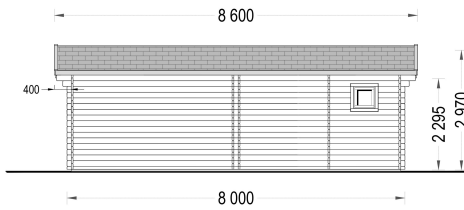

PREMIUM BLOCKBOHLENHAUS MARTIN (44 MM) 48 M²

€ 12552,00

Das Premium Blockbohlenhaus MARTIN bietet die perfekte Mischung aus traditionellem Charme und modernem Komfort. Die offene Gestaltung schafft ein multifunktionales Modell, das sich an Ihre individuellen Bedürfnisse anpassen lässt. Erleben Sie die natürliche Schönheit und Vielseitigkeit dieses klassischen Holzhauses.

Kategorien: [Blockbohlenhäuser](#)

GALERIEBILDER

BESCHREIBUNG

PREMIUM BLOCKBOHLENHAUS MARTIN (44 MM) 48 M²

Willkommen im Premium Blockbohlenhaus MARTIN – ein klassisches Holzhaus mit einer Fläche von 48 m², das eine Vielzahl von Möglichkeiten für die individuelle Gestaltung Ihrer Innenräume bietet. Dieses multifunktionale Modell ist darauf ausgerichtet, viel natürliches Sonnenlicht in Ihren Wohnbereich zu lassen und schafft so eine einladende Atmosphäre.

TECHNISCHE DATEN

SIE KÖNNEN AUCH MÖGEN...

**Sickerschacht mit
Zufluss/Abfluss Ø
110 mm**

**Villasub E-KV-15 SK
Schalungsbahn 60
m²**