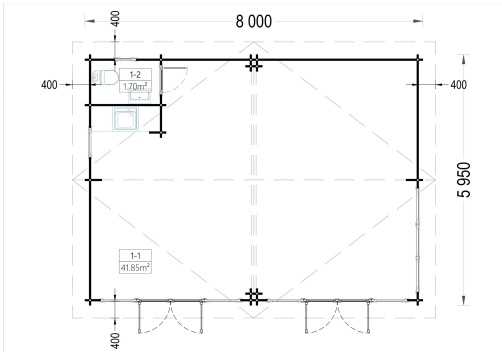

Kategorien: [Blockbohlenhäuser](#)

GALERIEBILDER

BESCHREIBUNG

PREMIUM BLOCKBOHLENHAUS MARTIN (44 MM) 48 M²

Willkommen im Premium Blockbohlenhaus MARTIN – ein klassisches Holzhaus mit einer Fläche von 48 m², das eine Vielzahl von Möglichkeiten für die individuelle Gestaltung Ihrer Innenräume bietet. Dieses multifunktionale Modell ist darauf ausgerichtet, viel natürliches Sonnenlicht in Ihren Wohnbereich zu lassen und schafft so eine einladende Atmosphäre.

Highlights des Modells:

1. **Doppeltüren und große Fenster für eine schöne Atmosphäre:** Zwei Doppeltüren und große Fenster im Blockbohlenhaus MARTIN sorgen für eine schöne Atmosphäre und gewährleisten, dass den ganzen Tag über viel Licht den Raum erfüllt. Dies schafft eine helle und freundliche Wohnatmosphäre.
2. **48 m² Innenfläche für flexible Gestaltung:** Die großzügige Innenfläche von 48 m² ermöglicht es Ihnen, das Haus auf jede beliebige Weise zu gestalten. Ob Sie verschiedene Wohnbereiche, Schlafzimmer oder einen Arbeitsbereich einrichten möchten – MARTIN bietet Ihnen die Flexibilität, Ihre Vision zu verwirklichen.
3. **Kompakte Küchenecke für praktischen Wohnkomfort:** MARTIN verfügt über eine kompakte Küchenecke, die den Wohnbereich funktional ergänzt. Diese praktische Einrichtung ermöglicht es Ihnen, köstliche Mahlzeiten zuzubereiten, ohne den Raum zu überladen.
4. **Separater Badbereich für höchsten Wohnkomfort:** Ein separater Badbereich im Blockbohlenhaus MARTIN sorgt für höchsten Wohnkomfort. Dieser persönliche Rückzugsort ermöglicht Ihnen, sich in einer entspannten Umgebung zurückzuziehen.

TECHNISCHE DATEN

SIE KÖNNEN AUCH MÖGEN...

**Sickerschacht mit
Zufluss/Abfluss Ø
110 mm**

**Villasub E-KV-15 SK
Schalungsbahn 60
m²**