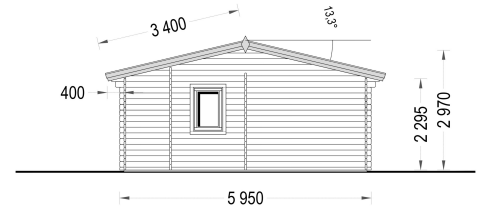

PREMIUM BLOCKBOHLENHAUS MARTIN (44 MM) 48 M²

€ 12552,00

Das Premium Blockbohlenhaus MARTIN bietet die perfekte Mischung aus traditionellem Charme und modernem Komfort. Die offene Gestaltung schafft ein multifunktionales Modell, das sich an Ihre individuellen Bedürfnisse anpassen lässt. Erleben Sie die natürliche Schönheit und Vielseitigkeit dieses klassischen Holzhauses.

Kategorien: [Blockbohlenhäuser](#)

GALERIEBILDER

BESCHREIBUNG

PREMIUM BLOCKBOHLENHAUS MARTIN (44 MM) 48 M²

Willkommen im Premium Blockbohlenhaus MARTIN – ein klassisches Holzhaus mit einer Fläche von 48 m², das eine Vielzahl von Möglichkeiten für die individuelle Gestaltung Ihrer Innenräume bietet. Dieses multifunktionale Modell ist darauf ausgerichtet, viel natürliches Sonnenlicht in Ihren Wohnbereich zu lassen und schafft so eine einladende Atmosphäre.

Highlights des Modells:

1. **Doppeltüren und große Fenster für eine schöne Atmosphäre:** Zwei Doppeltüren und große Fenster im Blockbohlenhaus MARTIN sorgen für eine schöne Atmosphäre und gewährleisten, dass den ganzen Tag über viel Licht den Raum erfüllt. Dies schafft eine helle und freundliche Wohnatmosphäre.
2. **48 m² Innenfläche für flexible Gestaltung:** Die großzügige Innenfläche von 48 m² ermöglicht es Ihnen, das Haus auf jede beliebige Weise zu gestalten. Ob Sie verschiedene Wohnbereiche, Schlafzimmer oder einen Arbeitsbereich einrichten möchten – MARTIN bietet Ihnen die Flexibilität, Ihre Vision zu verwirklichen.
3. **Kompakte Küchenecke für praktischen Wohnkomfort:** MARTIN verfügt über eine kompakte Küchenecke, die den Wohnbereich funktional ergänzt. Diese praktische Einrichtung ermöglicht es Ihnen, köstliche Mahlzeiten zuzubereiten, ohne den Raum zu überladen.
4. **Separater Badbereich für höchsten Wohnkomfort:** Ein separater Badbereich im Blockbohlenhaus MARTIN sorgt für höchsten Wohnkomfort. Dieser persönliche Rückzugsort ermöglicht Ihnen, sich in einer entspannten Umgebung zurückzuziehen.