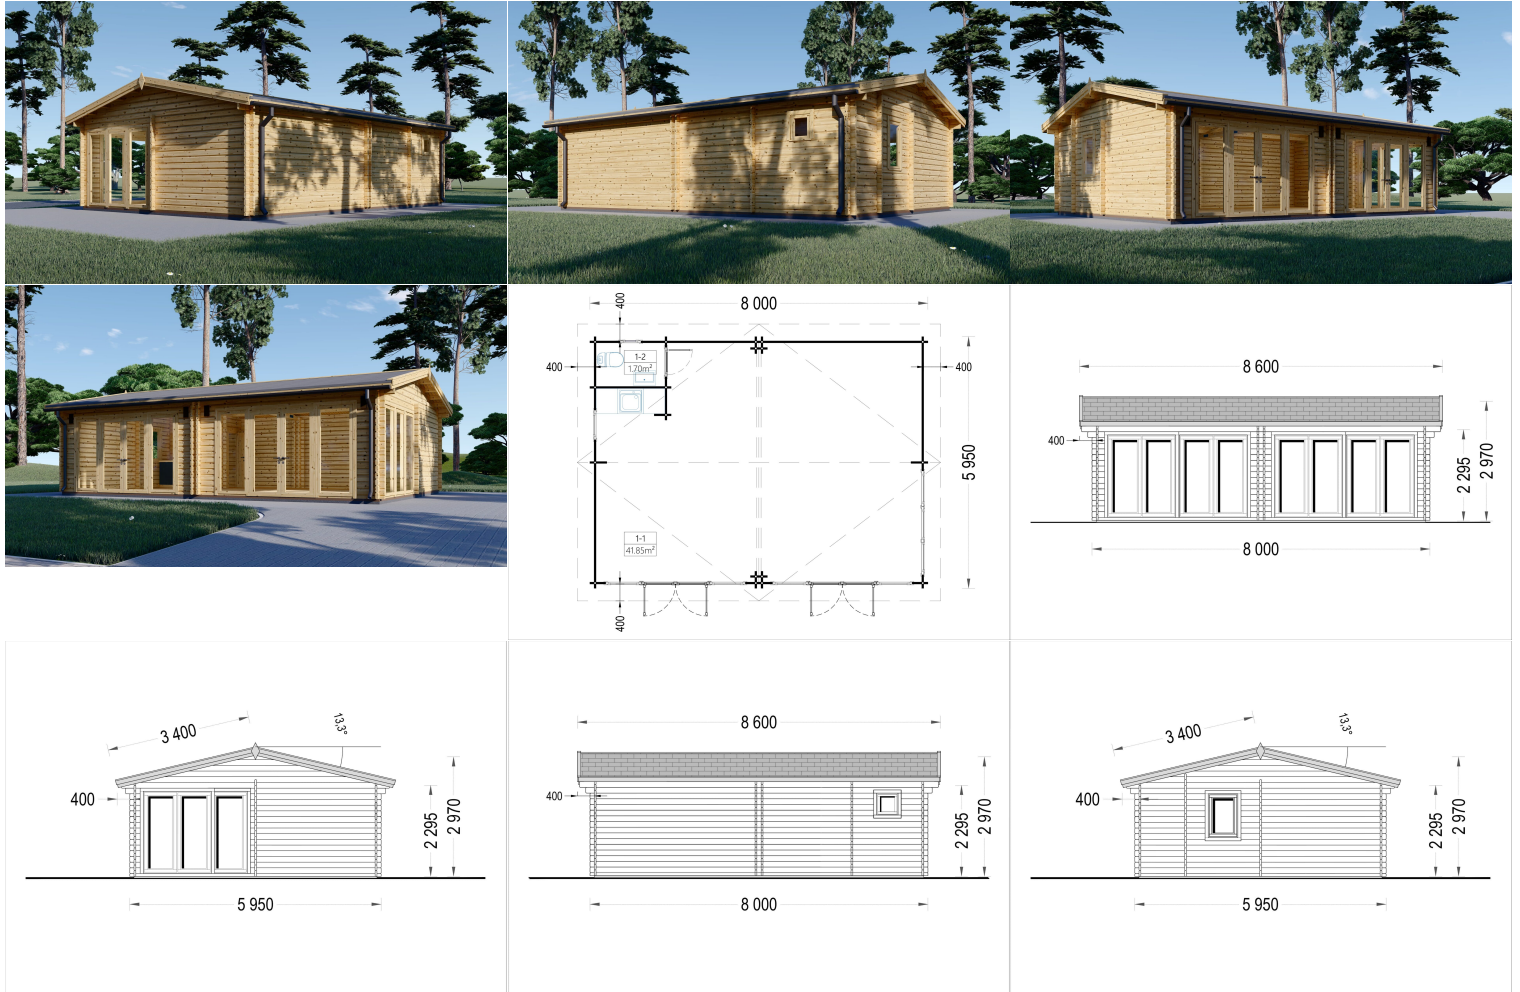

PREMIUM BLOCKBOHLENHAUS AUGSBURG (66 MM) 48 M²

€ 14988,00

Das Premium Blockbohlenhaus AUGSBURG wurde mit besonderem Augenmerk auf Details, Geräumigkeit und Komfort entworfen. Es bietet eine inspirierende Umgebung, in der Familien und Freunde zusammenkommen können, um gemeinsam Zeit zu verbringen und das Leben zu genießen. Die vielseitige Gestaltungsmöglichkeit macht es zu einem äußerst flexiblen Raum.

Kategorien: [Blockbohlenhäuser](#)

GALERIEBILDER

BESCHREIBUNG

PREMIUM BLOCKBOHLENHAUS AUGSBURG (66 MM) 48 M²

Produktbeschreibung:

Das Premium Blockbohlenhaus AUGSBURG (66 mm) bietet nicht nur eine großzügige Fläche, sondern auch eine ästhetische und komfortable Umgebung. Hier sind die wichtigsten Merkmale dieses Modells:

Highlights des Modells:

1. Lichtdurchfluteter Raum:

- Zwei Doppeltüren und große Fenster sorgen für eine schöne Atmosphäre und stellen sicher, dass den ganzen Tag über viel Licht den Raum erfüllt. Dies schafft eine offene und

einladende Atmosphäre.

2. Großzügige Innenfläche:

- Mit einer Innenfläche von 48 m² bietet das Blockbohlenhaus ausreichend Platz, um den Raum nach den eigenen Vorstellungen und Bedürfnissen zu gestalten.