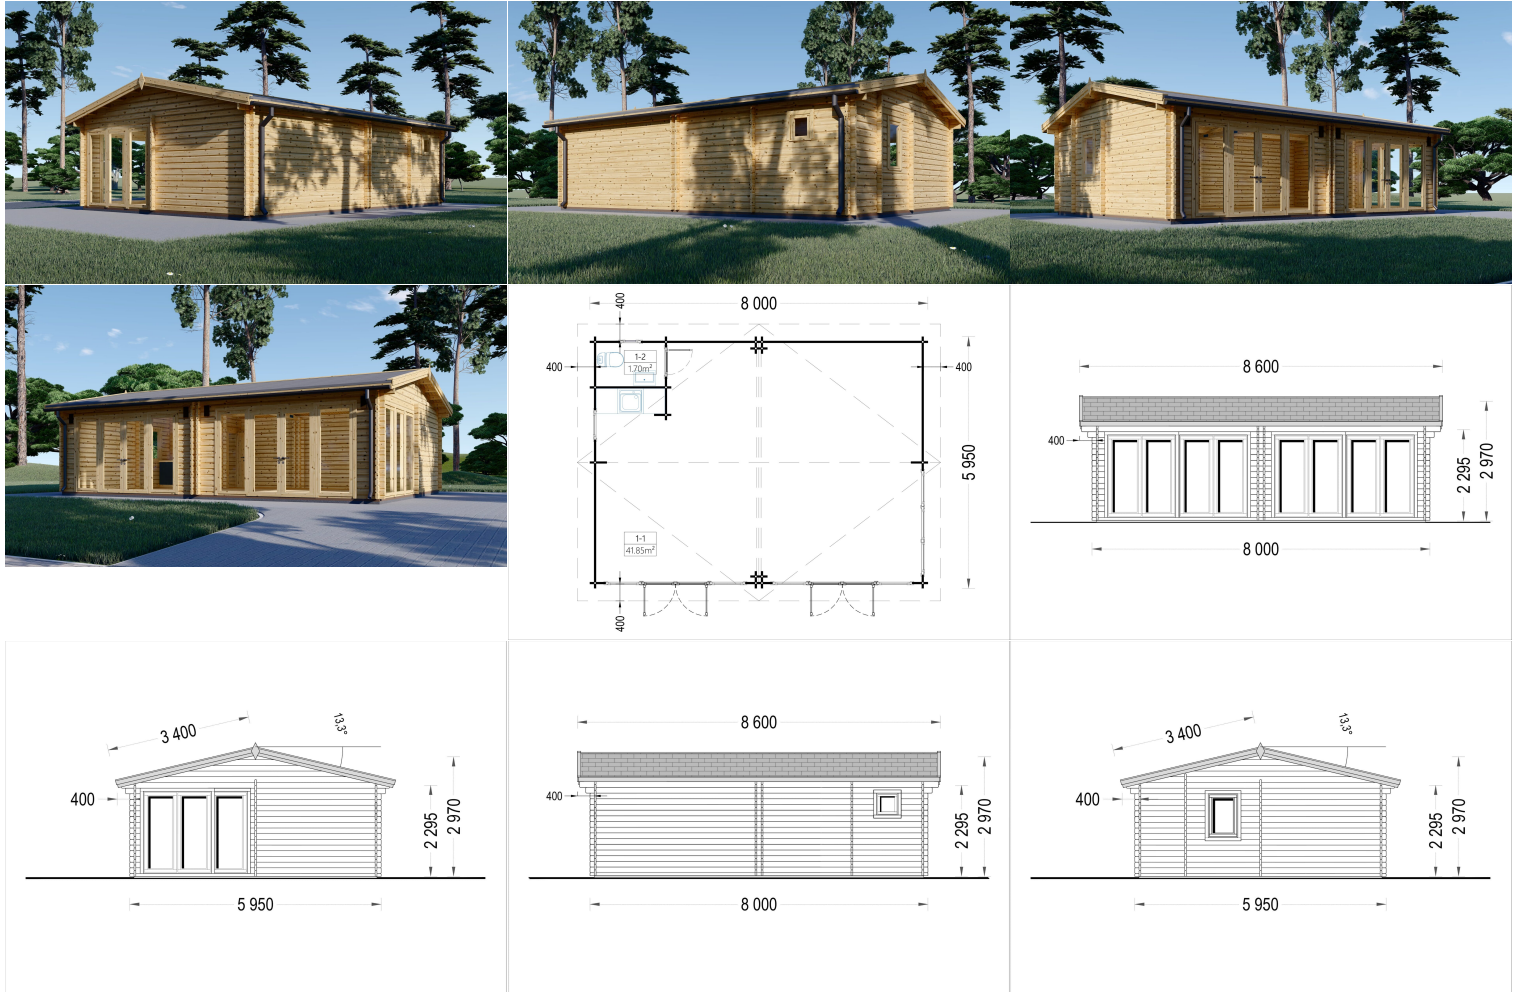

GALERIEBILDER

BESCHREIBUNG

PREMIUM BLOCKBOHLENHAUS AUGSBURG (66 MM) 48 M²

Produktbeschreibung:

Das Premium Blockbohlenhaus AUGSBURG (66 mm) bietet nicht nur eine großzügige Fläche, sondern auch eine ästhetische und komfortable Umgebung. Hier sind die wichtigsten Merkmale dieses Modells:

Highlights des Modells:

1. Lichtdurchfluteter Raum:

- Zwei Doppeltüren und große Fenster sorgen für eine schöne Atmosphäre und stellen sicher, dass den ganzen Tag über viel Licht den Raum erfüllt. Dies schafft eine offene und