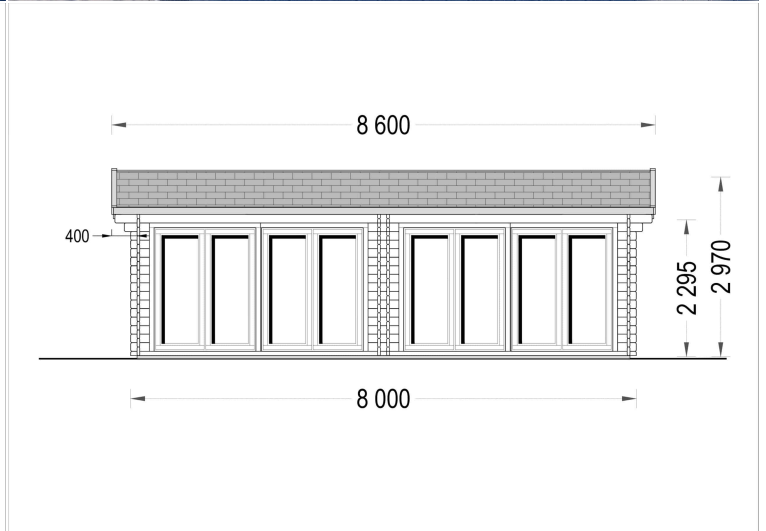

PREMIUM GARTENHAUS

Das Premium Blockbohlenhaus AUGSBURG wurde mit besonderem Augenmerk auf Details, Geräumigkeit und Komfort entworfen. Es bietet eine inspirierende Umgebung, in der Familien und Freunde zusammenkommen können, um gemeinsam Zeit zu verbringen und das Leben zu genießen. Die vielseitige Gestaltungsmöglichkeit macht es zu einem äußerst flexiblen Raum.