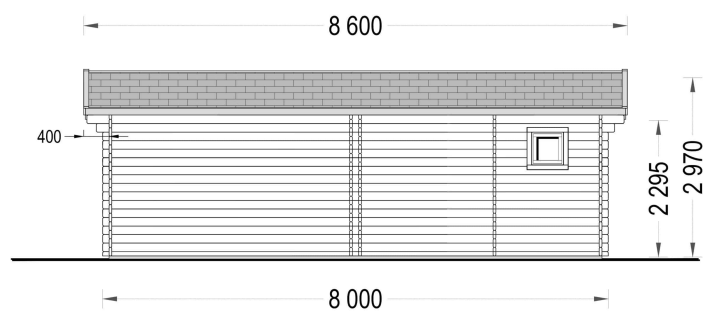

TECHNISCHE DATEN

SIE KÖNNEN AUCH MÖGEN...