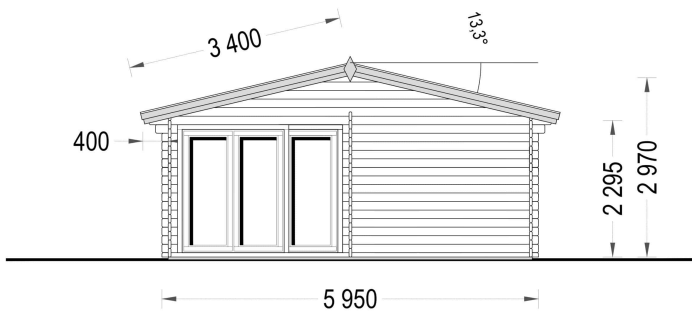

TECHNISCHE DATEN

SIE KÖNNEN AUCH MÖGEN...