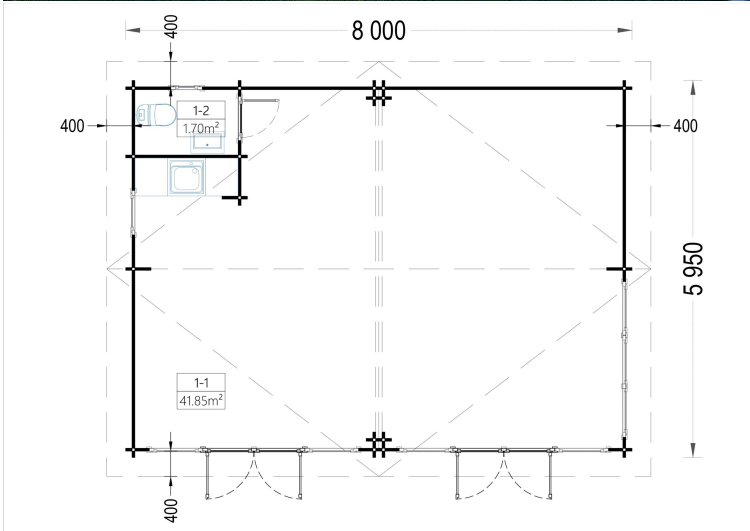

2. Großzügige Innenfläche:

- Mit einer Innenfläche von 48 m² bietet das Blockbohlenhaus ausreichend Platz, um den Raum nach den eigenen Vorstellungen und Bedürfnissen zu gestalten.

3. Vielseitige Gestaltungsmöglichkeiten:

TECHNISCHE DATEN

Marke	Premium Gartenhaus
Dachform	Satteldach
Wandstärke	66 mm
Holzbehandlung	Unbehandelt
Grundfläche	48 m ²
Breite	800 cm
Raumanzahl	2
Verglasung	Doppelverglasung
Haus Typ	Klassisch

Tiefe	595 cm
Terrasse	ohne Terrasse
Außenmaß	800 x 595 cm
Bauweise	Blockbohlen
Dachfläche	59 m ²
Fenstermaße:	1* 70 cm x 105 cm (Lichtes Maß 57 cm x 92 cm), 1* 50 cm x 50 cm (Lichtes Maß 37 cm x 37 cm); , 7* 85 cm x 192 cm (Lichtes Maß 72 cm x 179 cm) (festverglast, nicht öffnend)
Türmaße	Außen: 2* 161 cm x 192 cm (Lichtes Maß 148 cm x 185,5 cm), 1* 85 cm x 192 cm (Lichtes Maß 72 cm x 185,5 cm) , Innen: 1* 70 cm x 192 cm (Lichtes Maß 57 cm x 185,5 cm)
Firsthöhe	297 cm
Seitenhöhe der Wände	229,5 cm
Dachaufbau	18-20 mm Dachbretter