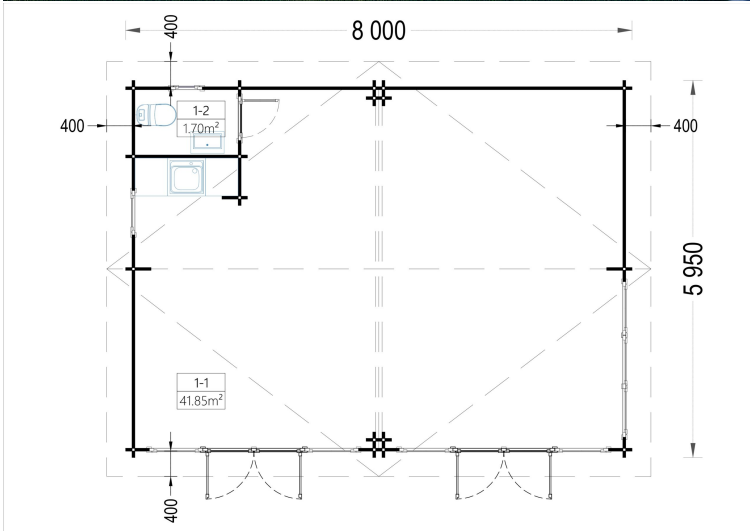

2. Großzügige Innenfläche:

- Mit einer Innenfläche von 48 m² bietet das Blockbohlenhaus ausreichend Platz, um den Raum nach den eigenen Vorstellungen und Bedürfnissen zu gestalten.

3. Vielseitige Gestaltungsmöglichkeiten:

TECHNISCHE DATEN

SIE KÖNNEN AUCH MÖGEN...

**Sickerschacht mit
Zufluss/Abfluss Ø 110 mm**

**Villasub E-KV-15 SK
Schalungsbahn 60 m²**

ANMERKUNGEN
