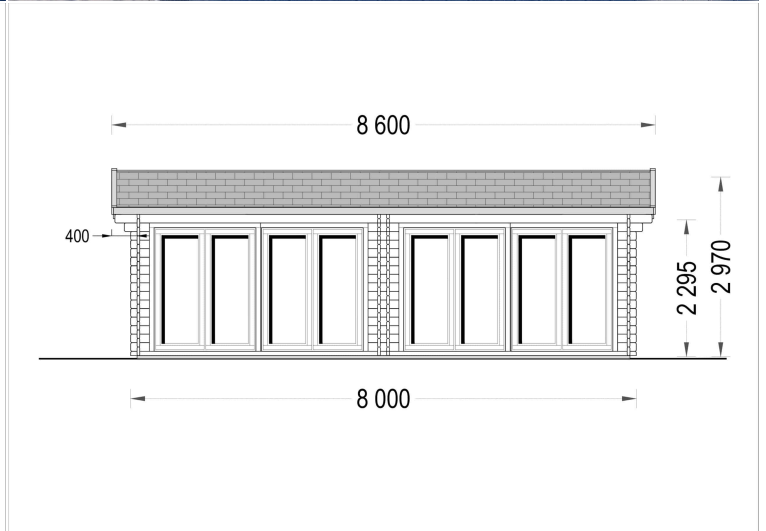

BESCHREIBUNG

PREMIUM BLOCKBOHLENHAUS AUGSBURG (66 MM) 48 M²

Produktbeschreibung:

Das Premium Blockbohlenhaus AUGSBURG (66 mm) bietet nicht nur eine großzügige Fläche, sondern auch eine ästhetische und komfortable Umgebung. Hier sind die wichtigsten Merkmale dieses Modells:

2. Großzügige Innenfläche:

- Mit einer Innenfläche von 48 m² bietet das Blockbohlenhaus ausreichend Platz, um den Raum nach den eigenen Vorstellungen und Bedürfnissen zu gestalten.

3. Vielseitige Gestaltungsmöglichkeiten:

TECHNISCHE DATEN

Marke	Premium Gartenhaus
Dachform	Satteldach
Wandstärke	66 mm
Holzbehandlung	Unbehandelt
Grundfläche	48 m ²
Breite	800 cm
Raumanzahl	2
Verglasung	Doppelverglasung
Haus Typ	Klassisch

Tiefe	595 cm
Terrasse	ohne Terrasse
Außenmaß	800 x 595 cm
Bauweise	Blockbohlen
Dachfläche	59 m ²
Fenstermaße:	1* 70 cm x 105 cm (Lichtes Maß 57 cm x 92 cm), 1* 50 cm x 50 cm (Lichtes Maß 37 cm x 37 cm); , 7* 85 cm x 192 cm (Lichtes Maß 72 cm x 179 cm) (festverglast, nicht öffnend)
Türmaße	Außen: 2* 161 cm x 192 cm (Lichtes Maß 148 cm x 185,5 cm), 1* 85 cm x 192 cm (Lichtes Maß 72 cm x 185,5 cm) , Innen: 1* 70 cm x 192 cm (Lichtes Maß 57 cm x 185,5 cm)
Firsthöhe	297 cm
Seitenhöhe der Wände	229,5 cm
Dachaufbau	18-20 mm Dachbretter