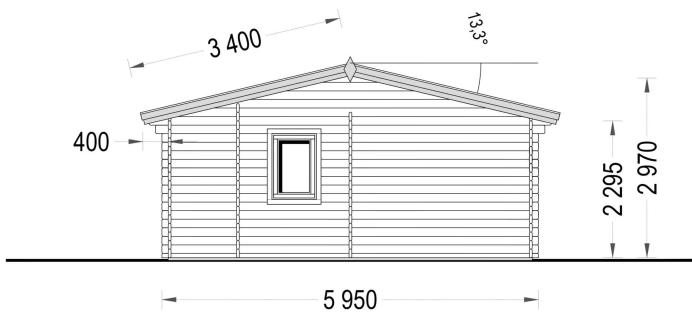

TECHNISCHE DATEN

Marke	Premium Gartenhaus
Dachform	Satteldach
Wandstärke	66 mm
Holzbehandlung	Unbehandelt
Grundfläche	48 m ²
Breite	800 cm
Raumanzahl	2
Verglasung	Doppelverglasung
Haus Typ	Klassisch

Tiefe	595 cm
Terrasse	ohne Terrasse
Außenmaß	800 x 595 cm
Bauweise	Blockbohlen
Dachfläche	59 m ²
Fenstermaße:	1* 70 cm x 105 cm (Lichtes Maß 57 cm x 92 cm), 1* 50 cm x 50 cm (Lichtes Maß 37 cm x 37 cm); , 7* 85 cm x 192 cm (Lichtes Maß 72 cm x 179 cm) (festverglast, nicht öffnend)
Türmaße	Außen: 2* 161 cm x 192 cm (Lichtes Maß 148 cm x 185,5 cm), 1* 85 cm x 192 cm (Lichtes Maß 72 cm x 185,5 cm) , Innen: 1* 70 cm x 192 cm (Lichtes Maß 57 cm x 185,5 cm)
Firsthöhe	297 cm
Seitenhöhe der Wände	229,5 cm
Dachaufbau	18-20 mm Dachbretter