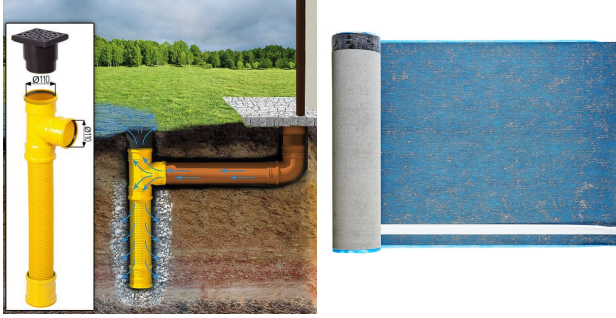

BESCHREIBUNG

PREMIUM BLOCKBOHLENHAUS AUGSBURG (66 MM) 48 M²

Produktbeschreibung:

Das Premium Blockbohlenhaus AUGSBURG (66 mm) bietet nicht nur eine großzügige Fläche, sondern auch eine ästhetische und komfortable Umgebung. Hier sind die wichtigsten Merkmale dieses Modells:

TECHNISCHE DATEN

SIE KÖNNEN AUCH MÖGEN...

**Sickerschacht mit
Zufluss/Abfluss Ø 110 mm**

**Villasub E-KV-15 SK
Schalungsbahn 60 m²**

ANMERKUNGEN
