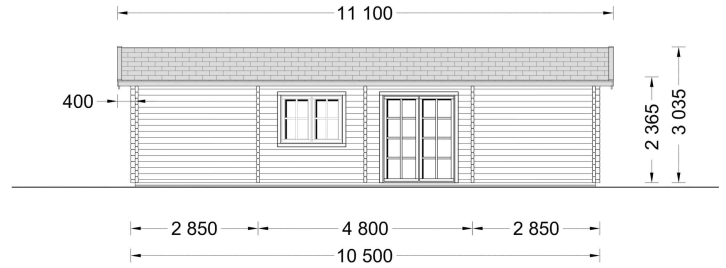

PREMIUM GARTENHAUS

VARIATIONEN

Bild	Artikelnummer	Stock Status	Beschreibung Wandstärke	Preis
	AV044-44		44 mm	€ 18000,00
	AV044-58		58 mm	€ 20400,00

Bild	Artikelnummer	Stock Status	Beschreibung Wandstärke	Preis
	AV1102		66 mm	€ 21540,00