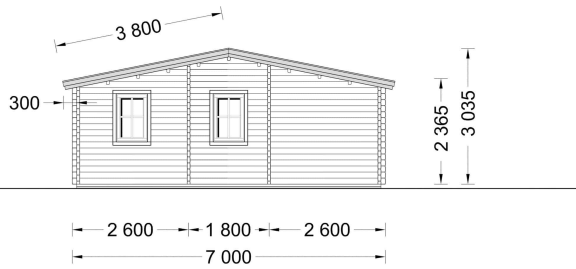

Eigenes Bad für Ihren Wohnkomfort:

ULRICH bietet ein eigenes Bad, das den Wohnkomfort zusätzlich erhöht. Dieser persönliche Rückzugsort im Haus trägt zu einer komfortablen Wohnatmosphäre bei.

Wenn Sie einen neuen Wohnstandort ins Auge fassen, ist unser Holzhaus ULRICH die perfekte Wahl. Es vereint außergewöhnliche Funktionalität mit reizvoller Ästhetik und bietet Ihnen die Möglichkeit, das Haus ganz nach Ihren individuellen Bedürfnissen anzupassen. Gestalten Sie sich Ihr perfektes Zuhause mit ULRICH!

PREMIUM GARTENHAUS

VARIATIONEN

Bild	Artikelnummer	Stock Status	Beschreibung Wandstärke	Preis
	AV044-44		44 mm	€ 18000,00
	AV044-58		58 mm	€ 20400,00

Bild	Artikelnummer	Stock Status	Beschreibung Wandstärke	Preis
	AV1102		66 mm	€ 21540,00