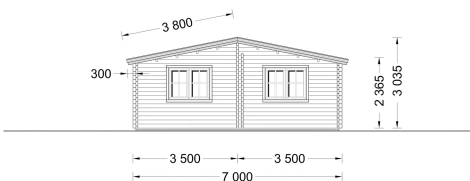

Kategorien: [Blockbohlenhäuser](#)

VARIATIONEN

Artikelnummer	Wandstärke	Preis
AV044-44	44 mm	€ 18912,00
AV044-58	58 mm	€ 21432,00
AV1102	66 mm	€ 22620,00

GALERIEBILDER

BESCHREIBUNG

Blockbohlenhaus ULRICH (44,58 oder 66 mm), 70m²

Willkommen im Blockbohlenhaus ULRICH - ein zeitloses und funktionales Zuhause, das mit seiner

hochwertigen 44 mm Blockbohlenkonstruktion und einem modernen Flachdach ein Höchstmaß an Wohnkomfort und Ästhetik bietet. Mit großzügigen 70 m² Wohnfläche präsentiert dieses Modell zahlreiche Highlights für ein anspruchsvolles und gemütliches Wohnerlebnis.

Gemütliches 23,5 m² großes Wohnzimmer als Mittelpunkt:

Das Herzstück des Blockbohlenhauses ULRICH ist das gemütliche 23,5 m² große Wohnzimmer. Dieser Raum dient als zentraler Treffpunkt für die ganze Familie und schafft eine warme und einladende Atmosphäre.