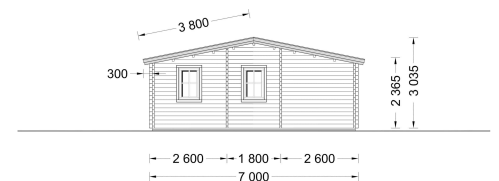

Kategorien: [Blockbohlenhäuser](#)

VARIATIONEN

Artikelnummer	Wandstärke	Preis
AV044-44	44 mm	€ 18912,00
AV044-58	58 mm	€ 21432,00
AV1102	66 mm	€ 22620,00

GALERIEBILDER

BESCHREIBUNG

Blockbohlenhaus ULRICH (44,58 oder 66 mm), 70m²

Willkommen im Blockbohlenhaus ULRICH - ein zeitloses und funktionales Zuhause, das mit seiner

hochwertigen 44 mm Blockbohlenkonstruktion und einem modernen Flachdach ein Höchstmaß an Wohnkomfort und Ästhetik bietet. Mit großzügigen 70 m² Wohnfläche präsentiert dieses Modell zahlreiche Highlights für ein anspruchsvolles und gemütliches Wohnerlebnis.

Gemütliches 23,5 m² großes Wohnzimmer als Mittelpunkt:

Das Herzstück des Blockbohlenhauses ULRICH ist das gemütliche 23,5 m² große Wohnzimmer. Dieser Raum dient als zentraler Treffpunkt für die ganze Familie und schafft eine warme und einladende Atmosphäre.