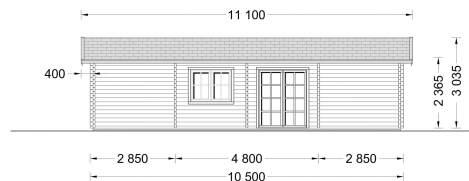

Kategorien: [Blockbohlenhäuser](#)

VARIATIONEN

Artikelnummer	Wandstärke	Preis
AV044-44	44 mm	€ 18912,00
AV044-58	58 mm	€ 21432,00
AV1102	66 mm	€ 22620,00

GALERIEBILDER

BESCHREIBUNG

Blockbohlenhaus ULRICH (44,58 oder 66 mm), 70m²

Willkommen im Blockbohlenhaus ULRICH - ein zeitloses und funktionales Zuhause, das mit seiner

hochwertigen 44 mm Blockbohlenkonstruktion und einem modernen Flachdach ein Höchstmaß an Wohnkomfort und Ästhetik bietet. Mit großzügigen 70 m² Wohnfläche präsentiert dieses Modell zahlreiche Highlights für ein anspruchsvolles und gemütliches Wohnerlebnis.

Gemütliches 23,5 m² großes Wohnzimmer als Mittelpunkt:

Das Herzstück des Blockbohlenhauses ULRICH ist das gemütliche 23,5 m² große Wohnzimmer. Dieser Raum dient als zentraler Treffpunkt für die ganze Familie und schafft eine warme und einladende Atmosphäre.