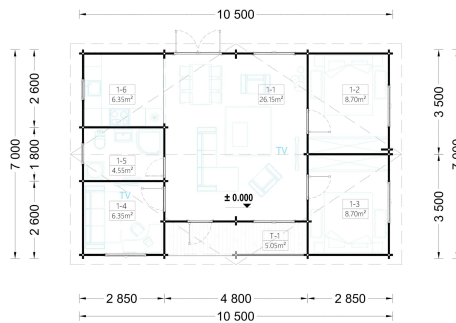

Kategorien: [Blockbohlenhäuser](#)

VARIATIONEN

Artikelnummer	Wandstärke	Preis
AV044-44	44 mm	€ 18912,00
AV044-58	58 mm	€ 21432,00
AV1102	66 mm	€ 22620,00

GALERIEBILDER

BESCHREIBUNG

Blockbohlenhaus ULRICH (44,58 oder 66 mm), 70m²

Gemütliches 23,5 m² großes Wohnzimmer als Mittelpunkt:

Das Herzstück des Blockbohlenhauses ULRICH ist das gemütliche 23,5 m² große Wohnzimmer. Dieser Raum dient als zentraler Treffpunkt für die ganze Familie und schafft eine warme und einladende Atmosphäre.