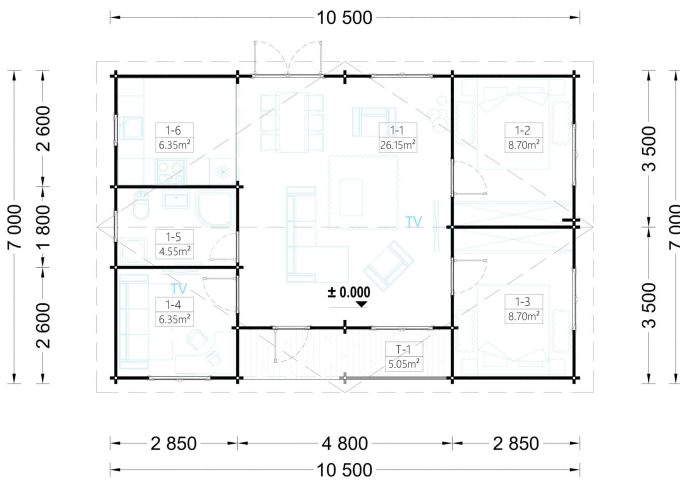

PREMIUM GARTENHAUS