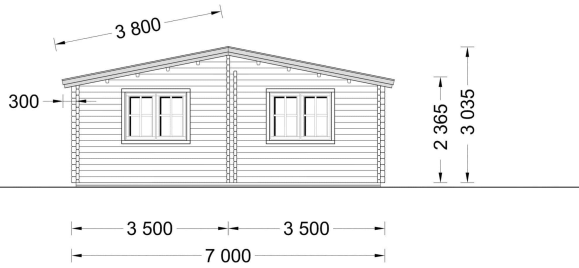

BESCHREIBUNG

Blockbohlenhaus ULRICH (44,58 oder 66 mm), 70m²

Willkommen im Blockbohlenhaus ULRICH – ein zeitloses und funktionales Zuhause, das mit seiner hochwertigen 44 mm Blockbohlenkonstruktion und einem modernen Flachdach ein Höchstmaß an Wohnkomfort und Ästhetik bietet. Mit großzügigen 70 m² Wohnfläche präsentiert dieses Modell zahlreiche Highlights für ein anspruchsvolles und gemütliches Wohnerlebnis.

Eigenes Bad für Ihren Wohnkomfort:

ULRICH bietet ein eigenes Bad, das den Wohnkomfort zusätzlich erhöht. Dieser persönliche Rückzugsort im Haus trägt zu einer komfortablen Wohnatmosphäre bei.

Wenn Sie einen neuen Wohnstandort ins Auge fassen, ist unser Holzhaus ULRICH die perfekte Wahl. Es vereint außergewöhnliche Funktionalität mit reizvoller Ästhetik und bietet Ihnen die Möglichkeit, das Haus ganz nach Ihren individuellen Bedürfnissen anzupassen. Gestalten Sie sich Ihr perfektes Zuhause mit ULRICH!

PREMIUM GARTENHAUS

VARIATIONEN

Bild	Artikelnummer	Stock Status	Beschreibung Wandstärke	Preis
	AV044-44		44 mm	€ 18000,00
	AV044-58		58 mm	€ 20400,00

Bild	Artikelnummer	Stock Status	Beschreibung Wandstärke	Preis
	AV1102		66 mm	€ 21540,00