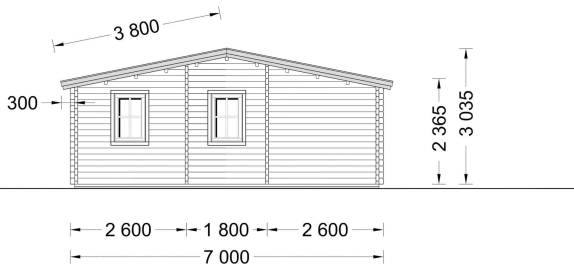

Eigenes Bad für Ihren Wohnkomfort:

ULRICH bietet ein eigenes Bad, das den Wohnkomfort zusätzlich erhöht. Dieser persönliche Rückzugsort im Haus trägt zu einer komfortablen Wohnatmosphäre bei.

Wenn Sie einen neuen Wohnstandort ins Auge fassen, ist unser Holzhaus ULRICH die perfekte Wahl. Es vereint außergewöhnliche Funktionalität mit reizvoller Ästhetik und bietet Ihnen die Möglichkeit, das Haus ganz nach Ihren individuellen Bedürfnissen anzupassen. Gestalten Sie sich Ihr perfektes Zuhause mit ULRICH!

PREMIUM GARTENHAUS

VARIATIONEN

Bild	Artikelnummer	Stock Status	Beschreibung Wandstärke	Preis
	AV044-44		44 mm	€ 18000,00
	AV044-58		58 mm	€ 20400,00

Bild	Artikelnummer	Stock Status	Beschreibung Wandstärke	Preis
	AV1102		66 mm	€ 21540,00