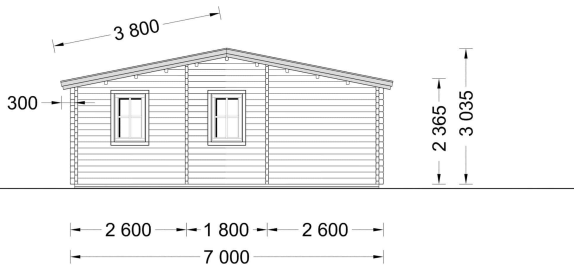

VARIATIONEN

Bild	Artikelnummer	Stock Status	Beschreibung Wandstärke	Preis
	AV044-44		44 mm	€ 18000,00
	AV044-58		58 mm	€ 20400,00