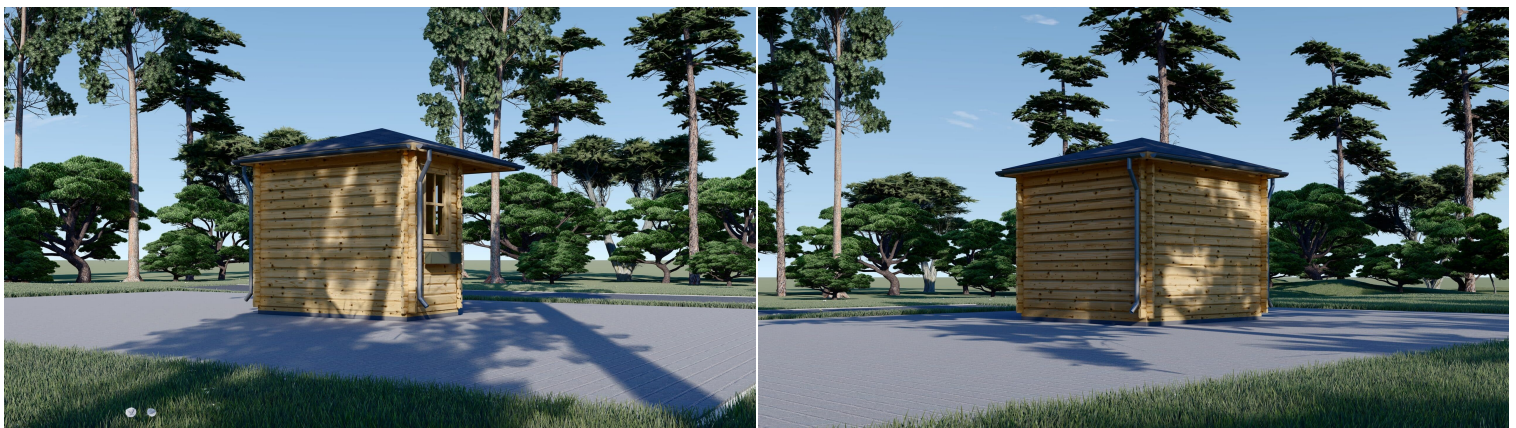

Ihr persönlicher Rückzugsort im Grünen: ALAN bietet nicht nur Stauraum, sondern auch einen gemütlichen Raum für Ihre persönliche Auszeit im Garten. Entspannen Sie sich, lesen Sie ein Buch oder nutzen Sie das Häuschen für kreative Aktivitäten. Die Kombination aus praktischem Nutzen und stilvollem Design macht ALAN zu einer Bereicherung für Ihren Garten.