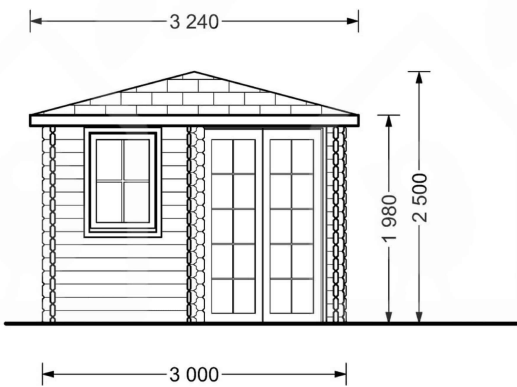

PREMIUM GARTENHAUS