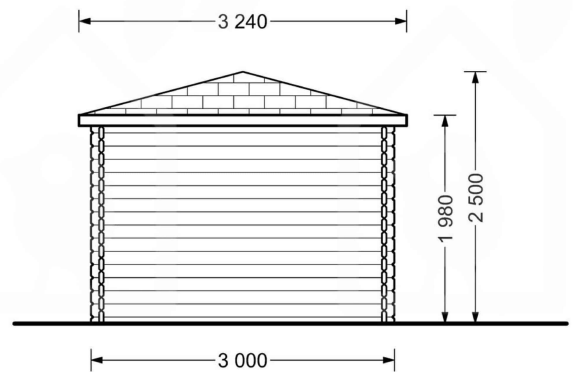

PREMIUM GARTENHAUS