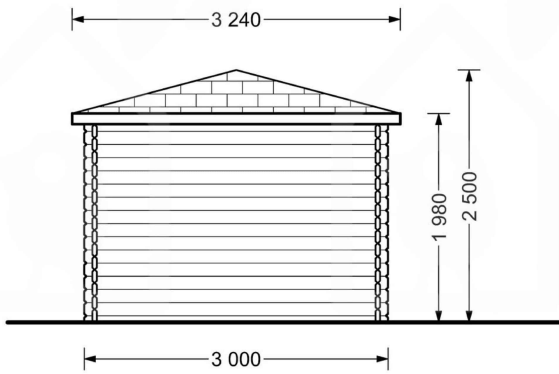

TECHNISCHE DATEN

SIE KÖNNEN AUCH MÖGEN...

ANMERKUNGEN