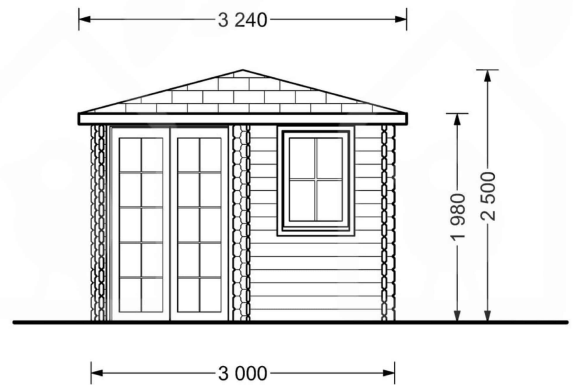

PREMIUM GARTENHAUS