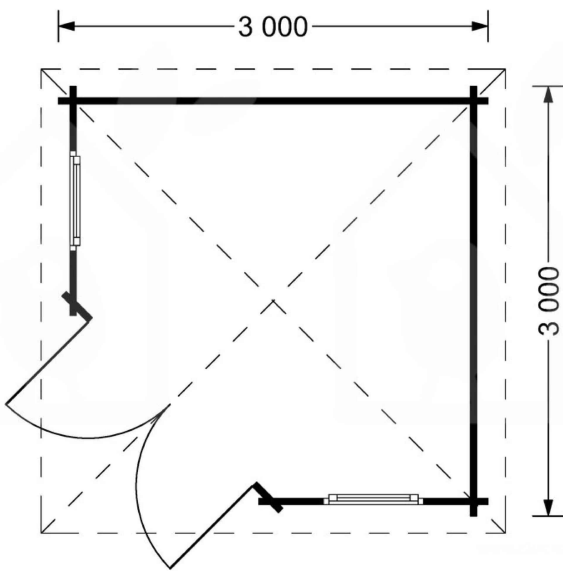

PREMIUM GARTENHAUS