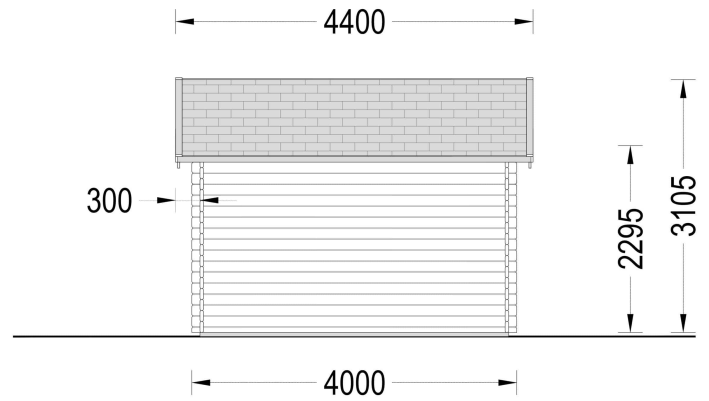

BESCHREIBUNG

Premium Gartenhaus aus Holz Brüssel (44 bis 66 mm), 4x3 m, 12 m²: Ästhetik, Helligkeit und Vielseitigkeit

Willkommen im BrüsselE – einem Premium Gartenhaus, das nicht nur durch seine hochwertige Verarbeitung, sondern auch durch einzigartige ästhetische Details hervorsteht. Dieses Modell aus Nadelholz bietet nicht nur eine umweltfreundliche Lösung, sondern schafft auch einen einladenden Raum im Garten. **Highlights des Modells:**

PREMIUM GARTENHAUS

VARIATIONEN

Bild	Artikelnummer	Stock Status	Beschreibung	Wandstärke	Preis
	AV187-44			44 mm	€ 3690,00
	AV187-66			66 mm	€ 4944,00

TECHNISCHE DATEN

Marke	Premium Gartenhaus
Raumanzahl	1
Haus Typ	Modern
Dachform	Satteldach
Breite	400 cm
Wandstärke	44 mm , 66 mm
Tiefe	300 cm
Verglasung	Doppelverglasung
Terrasse	ohne Terrasse
Grundfläche	12,3 m ²
Holzbehandlung	Unbehandelt
Dachaufbau	18-20 mm Dachbretter
Holzart Fenster/Türen	Kiefer
Herstellergarantie	5 Jahre
Bauweise	Blockbohlen
Außenmaß	400 x 300 cm
Boden	19 - 20 mm Bodenbretter mit Nut-und-Feder-Verbindungen, Grundrahmen und Querstreben (Als Zubehör erhältlich)
Dachwinkel	18°
Fenstermaße:	4* 70 cm x 144 cm (Lichtes Maß 57 cm x 131 cm)
Türmaße	1 * 130 cm x 192 cm (Eingang)
Firsthöhe	310,5 cm
Seitenhöhe der Wände	229,5 cm
Spiegelverkehrter Aufbau	Ja
Dachfläche	20 m ²
Grundform	Rechteckig
Dachüberstand	20 cm
Fußboden	19 - 20 mm Bodenbretter mit Nut-und-Feder-Verbindungen, Grundrahmen und Querstreben (als Zubehör erhältlich)

Innenmaß 380 x 280 cm

Fläche 3x3

SIE KÖNNEN AUCH MÖGEN...

[Sickerschacht mit
Zufluss/Abfluss Ø 110 mm](#)

[Villasub E-KV-15 SK
Schalungsbahn 20 m²](#)

ANMERKUNGEN
