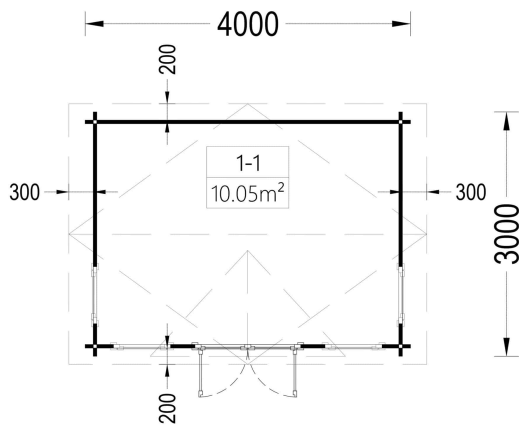

BESCHREIBUNG

Premium Gartenhaus aus Holz Brüssel (44 bis 66 mm), 4x3 m, 12 m²: Ästhetik, Helligkeit und Vielseitigkeit

Willkommen im BrüsselE – einem Premium Gartenhaus, das nicht nur durch seine hochwertige Verarbeitung, sondern auch durch einzigartige ästhetische Details hervorsteht. Dieses Modell aus Nadelholz bietet nicht nur eine umweltfreundliche Lösung, sondern schafft auch einen einladenden Raum im Garten. **Highlights des Modells:**

PREMIUM GARTENHAUS

VARIATIONEN

Bild	Artikelnummer	Stock Status	Beschreibung	Wandstärke	Preis
	AV187-44			44 mm	€ 3690,00
	AV187-66			66 mm	€ 4944,00

TECHNISCHE DATEN

Marke	Premium Gartenhaus
Raumanzahl	1
Haus Typ	Modern
Dachform	Satteldach
Breite	400 cm
Wandstärke	44 mm , 66 mm
Tiefe	300 cm
Verglasung	Doppelverglasung
Terrasse	ohne Terrasse
Grundfläche	12,3 m ²
Holzbehandlung	Unbehandelt
Dachaufbau	18-20 mm Dachbretter
Holzart Fenster/Türen	Kiefer
Herstellergarantie	5 Jahre
Bauweise	Blockbohlen
Außenmaß	400 x 300 cm
Boden	19 - 20 mm Bodenbretter mit Nut-und-Feder-Verbindungen, Grundrahmen und Querstreben (Als Zubehör erhältlich)
Dachwinkel	18°
Fenstermaße:	4* 70 cm x 144 cm (Lichtes Maß 57 cm x 131 cm)
Türmaße	1 * 130 cm x 192 cm (Eingang)
Firsthöhe	310,5 cm
Seitenhöhe der Wände	229,5 cm
Spiegelverkehrter Aufbau	Ja
Dachfläche	20 m ²
Grundform	Rechteckig
Dachüberstand	20 cm
Fußboden	19 - 20 mm Bodenbretter mit Nut-und-Feder-Verbindungen, Grundrahmen und Querstreben (als Zubehör erhältlich)

Innenmaß 380 x 280 cm

Fläche 3x3

SIE KÖNNEN AUCH MÖGEN...

[Sickerschacht mit
Zufluss/Abfluss Ø 110 mm](#)

[Villasub E-KV-15 SK
Schalungsbahn 20 m²](#)

ANMERKUNGEN
