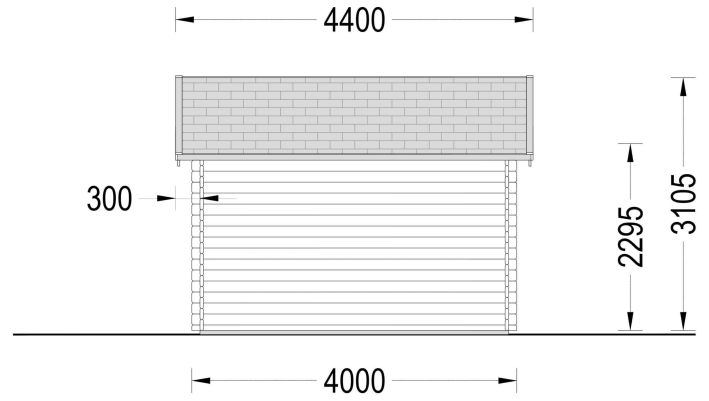

VARIATIONEN

Bild	Artikelnummer	Stock Status	Beschreibung	Wandstärke	Preis
	AV187-44			44 mm	€ 3690,00
	AV187-66			66 mm	€ 4944,00