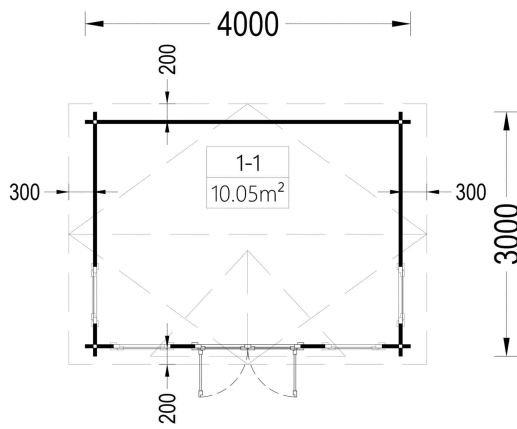

### **Premium Gartenhaus aus Holz Brüssel (44 bis 66 mm), 4x3 m, 12 m<sup>2</sup>: Ästhetik, Helligkeit und Vielseitigkeit**

Willkommen im BrüsselE – einem Premium Gartenhaus, das nicht nur durch seine hochwertige Verarbeitung, sondern auch durch einzigartige ästhetische Details hervorsteht. Dieses Modell aus Nadelholz bietet nicht nur eine umweltfreundliche Lösung, sondern schafft auch einen einladenden Raum im Garten. **Highlights des Modells:**

## VARIATIONEN

Bild	Artikelnummer	Stock Status	Beschreibung	Wandstärke	Preis
	AV187-44			44 mm	€ 3690,00
	AV187-66			66 mm	€ 4944,00