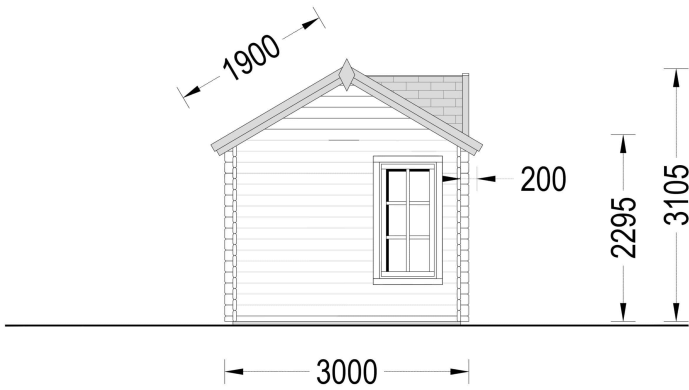

BESCHREIBUNG

Premium Gartenhaus aus Holz Brüssel (44 bis 66 mm), 4x3 m, 12 m²: Ästhetik, Helligkeit und Vielseitigkeit

Willkommen im BrüsselE – einem Premium Gartenhaus, das nicht nur durch seine hochwertige Verarbeitung, sondern auch durch einzigartige ästhetische Details hervorsteht. Dieses Modell aus Nadelholz bietet nicht nur eine umweltfreundliche Lösung, sondern schafft auch einen einladenden Raum im Garten. **Highlights des Modells:**

PREMIUM GARTENHAUS

VARIATIONEN

Bild	Artikelnummer	Stock Status	Beschreibung	Wandstärke	Preis
	AV187-44			44 mm	€ 3690,00
	AV187-66			66 mm	€ 4944,00

TECHNISCHE DATEN

Marke	Premium Gartenhaus
Raumanzahl	1
Haus Typ	Modern
Dachform	Satteldach
Breite	400 cm
Wandstärke	44 mm , 66 mm
Tiefe	300 cm
Verglasung	Doppelverglasung
Terrasse	ohne Terrasse
Grundfläche	12,3 m ²
Holzbehandlung	Unbehandelt
Dachaufbau	18-20 mm Dachbretter
Holzart Fenster/Türen	Kiefer
Herstellergarantie	5 Jahre
Bauweise	Blockbohlen
Außenmaß	400 x 300 cm
Boden	19 - 20 mm Bodenbretter mit Nut-und-Feder-Verbindungen, Grundrahmen und Querstreben (Als Zubehör erhältlich)
Dachwinkel	18°
Fenstermaße:	4* 70 cm x 144 cm (Lichtes Maß 57 cm x 131 cm)
Türmaße	1 * 130 cm x 192 cm (Eingang)
Firsthöhe	310,5 cm
Seitenhöhe der Wände	229,5 cm
Spiegelverkehrter Aufbau	Ja
Dachfläche	20 m ²
Grundform	Rechteckig
Dachüberstand	20 cm
Fußboden	19 - 20 mm Bodenbretter mit Nut-und-Feder-Verbindungen, Grundrahmen und Querstreben (als Zubehör erhältlich)

Innenmaß 380 x 280 cm

Fläche 3x3

SIE KÖNNEN AUCH MÖGEN...

[Sickerschacht mit
Zufluss/Abfluss Ø 110 mm](#)

[Villasub E-KV-15 SK
Schalungsbahn 20 m²](#)

ANMERKUNGEN
