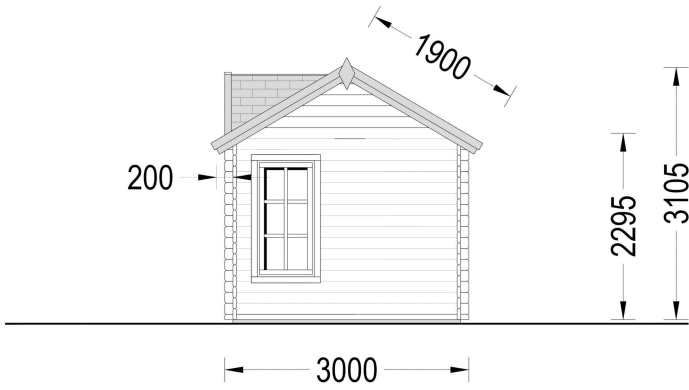

VARIATIONEN

Bild	Artikelnummer	Stock Status	Beschreibung	Wandstärke	Preis
	AV187-44			44 mm	€ 3690,00
	AV187-66			66 mm	€ 4944,00