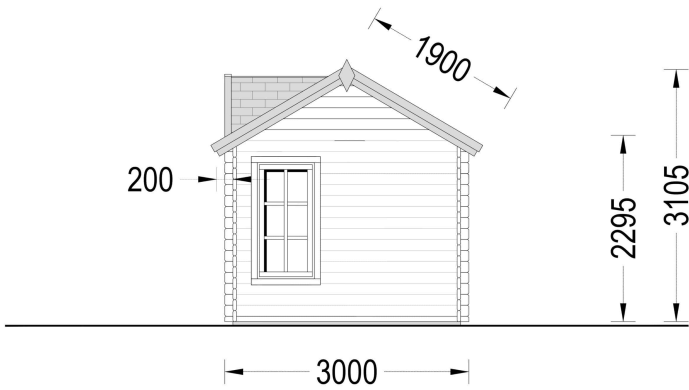

BESCHREIBUNG

Premium Gartenhaus aus Holz Brüssel (44 bis 66 mm), 4x3 m, 12 m²: Ästhetik, Helligkeit und Vielseitigkeit

Willkommen im BrüsselE – einem Premium Gartenhaus, das nicht nur durch seine hochwertige Verarbeitung, sondern auch durch einzigartige ästhetische Details hervorsteht. Dieses Modell aus Nadelholz bietet nicht nur eine umweltfreundliche Lösung, sondern schafft auch einen einladenden Raum im Garten. **Highlights des Modells:**

PREMIUM GARTENHAUS

VARIATIONEN

Bild	Artikelnummer	Stock Status	Beschreibung	Wandstärke	Preis
	AV187-44			44 mm	€ 3690,00
	AV187-66			66 mm	€ 4944,00

TECHNISCHE DATEN

Marke	Premium Gartenhaus
Raumanzahl	1
Haus Typ	Modern
Dachform	Satteldach
Breite	400 cm
Wandstärke	44 mm , 66 mm
Tiefe	300 cm
Verglasung	Doppelverglasung
Terrasse	ohne Terrasse
Grundfläche	12,3 m ²
Holzbehandlung	Unbehandelt
Dachaufbau	18-20 mm Dachbretter
Holzart Fenster/Türen	Kiefer
Herstellergarantie	5 Jahre
Bauweise	Blockbohlen
Außenmaß	400 x 300 cm
Boden	19 - 20 mm Bodenbretter mit Nut-und-Feder-Verbindungen, Grundrahmen und Querstreben (Als Zubehör erhältlich)
Dachwinkel	18°
Fenstermaße:	4* 70 cm x 144 cm (Lichtes Maß 57 cm x 131 cm)
Türmaße	1 * 130 cm x 192 cm (Eingang)
Firsthöhe	310,5 cm
Seitenhöhe der Wände	229,5 cm
Spiegelverkehrter Aufbau	Ja
Dachfläche	20 m ²
Grundform	Rechteckig
Dachüberstand	20 cm
Fußboden	19 - 20 mm Bodenbretter mit Nut-und-Feder-Verbindungen, Grundrahmen und Querstreben (als Zubehör erhältlich)

Innenmaß 380 x 280 cm

Fläche 3x3

SIE KÖNNEN AUCH MÖGEN...

[Sickerschacht mit
Zufluss/Abfluss Ø 110 mm](#)

[Villasub E-KV-15 SK
Schalungsbahn 20 m²](#)

ANMERKUNGEN
