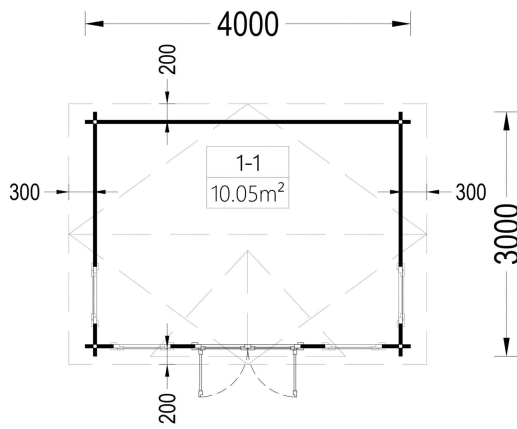

BESCHREIBUNG

Premium Gartenhaus aus Holz Brüssel (44 bis 66 mm), 4x3 m, 12 m²: Ästhetik, Helligkeit und Vielseitigkeit

Willkommen im BrüsselE – einem Premium Gartenhaus, das nicht nur durch seine hochwertige Verarbeitung, sondern auch durch einzigartige ästhetische Details hervorsteht. Dieses Modell aus Nadelholz bietet nicht nur eine umweltfreundliche Lösung, sondern schafft auch einen einladenden Raum im Garten. **Highlights des Modells:**

PREMIUM GARTENHAUS

VARIATIONEN

Bild	Artikelnummer	Stock	Status	Beschreibung	Wandstärke	Preis
	AV187-44				44 mm	€ 3690,00
	AV187-66				66 mm	€ 4944,00

TECHNISCHE DATEN

SIE KÖNNEN AUCH MÖGEN...

**Sickerschacht mit
Zufluss/Abfluss Ø 110 mm**