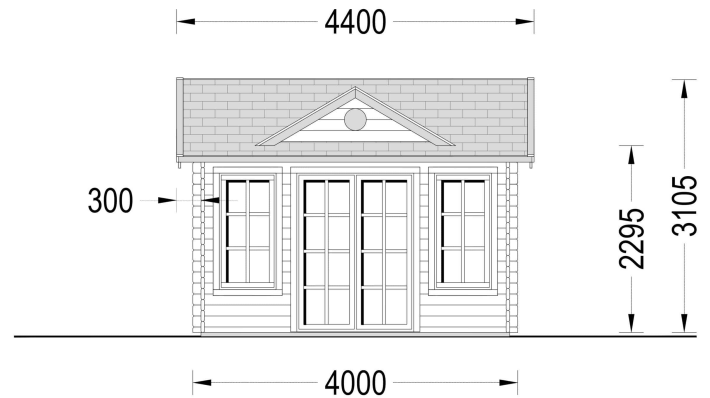

BESCHREIBUNG

Premium Gartenhaus aus Holz Brüssel (44 bis 66 mm), 4x3 m, 12 m²: Ästhetik, Helligkeit und Vielseitigkeit

Willkommen im BrüsselE – einem Premium Gartenhaus, das nicht nur durch seine hochwertige Verarbeitung, sondern auch durch einzigartige ästhetische Details hervorsteht. Dieses Modell aus Nadelholz bietet nicht nur eine umweltfreundliche Lösung, sondern schafft auch einen einladenden Raum im Garten. **Highlights des Modells:**

PREMIUM GARTENHAUS

VARIATIONEN

Bild	Artikelnummer	Stock	Status	Beschreibung	Wandstärke	Preis
	AV187-44				44 mm	€ 3690,00
	AV187-66				66 mm	€ 4944,00

TECHNISCHE DATEN

Marke	Premium Gartenhaus
Raumanzahl	1
Haus Typ	Modern
Dachform	Satteldach
Breite	400 cm
Wandstärke	44 mm , 66 mm
Tiefe	300 cm
Verglasung	Doppelverglasung
Terrasse	ohne Terrasse
Grundfläche	12,3 m ²
Holzbehandlung	Unbehandelt
Dachaufbau	18-20 mm Dachbretter
Holzart Fenster/Türen	Kiefer
Herstellergarantie	5 Jahre
Bauweise	Blockbohlen
Außenmaß	400 x 300 cm
Boden	19 - 20 mm Bodenbretter mit Nut-und-Feder-Verbindungen, Grundrahmen und Querstreben (Als Zubehör erhältlich)
Dachwinkel	18°
Fenstermaße:	4* 70 cm x 144 cm (Lichtes Maß 57 cm x 131 cm)
Türmaße	1 * 130 cm x 192 cm (Eingang)
Firsthöhe	310,5 cm
Seitenhöhe der Wände	229,5 cm
Spiegelverkehrter Aufbau	Ja
Dachfläche	20 m ²
Grundform	Rechteckig
Dachüberstand	20 cm
Fußboden	19 - 20 mm Bodenbretter mit Nut-und-Feder-Verbindungen, Grundrahmen und Querstreben (als Zubehör erhältlich)

Innenmaß 380 x 280 cm

Fläche 3x3

SIE KÖNNEN AUCH MÖGEN...

[Sickerschacht mit
Zufluss/Abfluss Ø 110 mm](#)

[Villasub E-KV-15 SK
Schalungsbahn 20 m²](#)

ANMERKUNGEN
