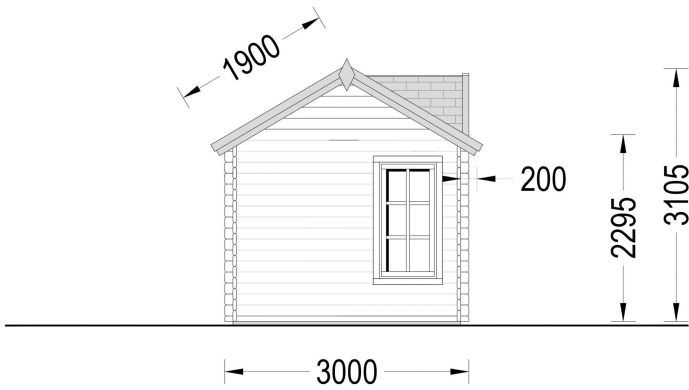

BESCHREIBUNG

Premium Gartenhaus aus Holz Brüssel (44 bis 66 mm), 4x3 m, 12 m²: Ästhetik, Helligkeit und Vielseitigkeit

Willkommen im BrüsselE – einem Premium Gartenhaus, das nicht nur durch seine hochwertige Verarbeitung, sondern auch durch einzigartige ästhetische Details hervorsteht. Dieses Modell aus Nadelholz bietet nicht nur eine umweltfreundliche Lösung, sondern schafft auch einen einladenden Raum im Garten. **Highlights des Modells:**

PREMIUM GARTENHAUS

VARIATIONEN

Bild	Artikelnummer	Stock	Status	Beschreibung	Wandstärke	Preis
	AV187-44				44 mm	€ 3690,00
	AV187-66				66 mm	€ 4944,00

TECHNISCHE DATEN

Marke	Premium Gartenhaus
Raumanzahl	1
Haus Typ	Modern
Dachform	Satteldach
Breite	400 cm
Wandstärke	44 mm , 66 mm
Tiefe	300 cm
Verglasung	Doppelverglasung
Terrasse	ohne Terrasse
Grundfläche	12,3 m ²
Holzbehandlung	Unbehandelt
Dachaufbau	18-20 mm Dachbretter
Holzart Fenster/Türen	Kiefer
Herstellergarantie	5 Jahre
Bauweise	Blockbohlen
Außenmaß	400 x 300 cm
Boden	19 - 20 mm Bodenbretter mit Nut-und-Feder-Verbindungen, Grundrahmen und Querstreben (Als Zubehör erhältlich)
Dachwinkel	18°
Fenstermaße:	4* 70 cm x 144 cm (Lichtes Maß 57 cm x 131 cm)
Türmaße	1 * 130 cm x 192 cm (Eingang)
Firsthöhe	310,5 cm
Seitenhöhe der Wände	229,5 cm
Spiegelverkehrter Aufbau	Ja
Dachfläche	20 m ²
Grundform	Rechteckig
Dachüberstand	20 cm
Fußboden	19 - 20 mm Bodenbretter mit Nut-und-Feder-Verbindungen, Grundrahmen und Querstreben (als Zubehör erhältlich)

Innenmaß 380 x 280 cm

Fläche 3x3

SIE KÖNNEN AUCH MÖGEN...

[Sickerschacht mit
Zufluss/Abfluss Ø 110 mm](#)

[Villasub E-KV-15 SK
Schalungsbahn 20 m²](#)

ANMERKUNGEN
