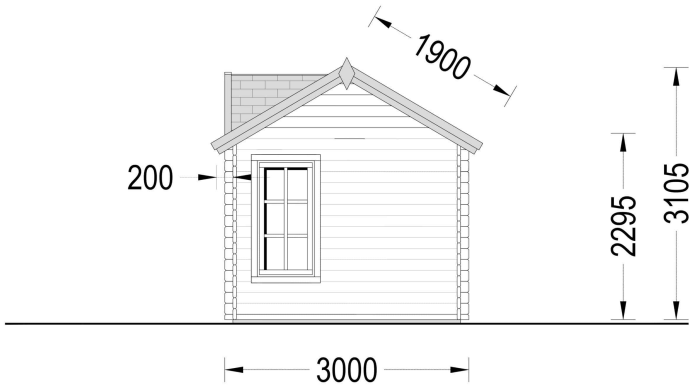

PREMIUM GARTENHAUS BRÜSSEL, 4X3M, 12M²

€ 3690,00 - € 4944,00

Hergestellt aus hochwertigem Nadelholz bietet das Gartenhaus Brüssel nicht nur eine wunderschöne Ästhetik, sondern auch natürliche Isolationseigenschaften. Diese umweltfreundliche Wahl macht das Gartenhaus zu einem nachhaltigen Ort zum Entspannen im Garten. Nutzen Sie dieses einzigartige Holzhausmodell als Outdoor-Wohnzimmer oder den idealen Ort für gesellige Zusammenkünfte – das Gartenhaus Brüssel erfüllt Ihre Träume von einem traumhaften Gartenhaus.

BESCHREIBUNG

Premium Gartenhaus aus Holz Brüssel (44 bis 66 mm), 4x3 m, 12 m²: Ästhetik, Helligkeit und Vielseitigkeit

Willkommen im BrüsselE – einem Premium Gartenhaus, das nicht nur durch seine hochwertige Verarbeitung, sondern auch durch einzigartige ästhetische Details hervorsteht. Dieses Modell aus Nadelholz bietet nicht nur eine umweltfreundliche Lösung, sondern schafft auch einen einladenden Raum im Garten. **Highlights des Modells:**

PREMIUM GARTENHAUS

VARIATIONEN

Bild	Artikelnummer	Stock	Status	Beschreibung	Wandstärke	Preis
	AV187-44				44 mm	€ 3690,00
	AV187-66				66 mm	€ 4944,00

TECHNISCHE DATEN

SIE KÖNNEN AUCH MÖGEN...

**Sickerschacht mit
Zufluss/Abfluss Ø 110 mm**