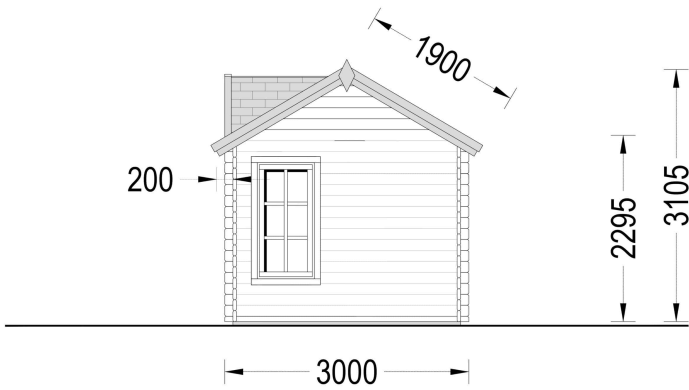

BESCHREIBUNG

Premium Gartenhaus aus Holz Brüssel (44 bis 66 mm), 4x3 m, 12 m²: Ästhetik, Helligkeit und Vielseitigkeit

Willkommen im BrüsselE – einem Premium Gartenhaus, das nicht nur durch seine hochwertige Verarbeitung, sondern auch durch einzigartige ästhetische Details hervorsteht. Dieses Modell aus Nadelholz bietet nicht nur eine umweltfreundliche Lösung, sondern schafft auch einen einladenden Raum im Garten. **Highlights des Modells:**

PREMIUM GARTENHAUS

VARIATIONEN

Bild	Artikelnummer	Stock	Status	Beschreibung	Wandstärke	Preis
	AV187-44				44 mm	€ 3690,00
	AV187-66				66 mm	€ 4944,00

TECHNISCHE DATEN

Marke	Premium Gartenhaus
Raumanzahl	1
Haus Typ	Modern
Dachform	Satteldach
Breite	400 cm
Wandstärke	44 mm , 66 mm
Tiefe	300 cm
Verglasung	Doppelverglasung
Terrasse	ohne Terrasse
Grundfläche	12,3 m ²
Holzbehandlung	Unbehandelt
Dachaufbau	18-20 mm Dachbretter
Holzart Fenster/Türen	Kiefer
Herstellergarantie	5 Jahre
Bauweise	Blockbohlen
Außenmaß	400 x 300 cm
Boden	19 - 20 mm Bodenbretter mit Nut-und-Feder-Verbindungen, Grundrahmen und Querstreben (Als Zubehör erhältlich)
Dachwinkel	18°
Fenstermaße:	4* 70 cm x 144 cm (Lichtes Maß 57 cm x 131 cm)
Türmaße	1 * 130 cm x 192 cm (Eingang)
Firsthöhe	310,5 cm
Seitenhöhe der Wände	229,5 cm
Spiegelverkehrter Aufbau	Ja
Dachfläche	20 m ²
Grundform	Rechteckig
Dachüberstand	20 cm
Fußboden	19 - 20 mm Bodenbretter mit Nut-und-Feder-Verbindungen, Grundrahmen und Querstreben (als Zubehör erhältlich)

Innenmaß 380 x 280 cm

Fläche 3x3

SIE KÖNNEN AUCH MÖGEN...

[Sickerschacht mit
Zufluss/Abfluss Ø 110 mm](#)

[Villasub E-KV-15 SK
Schalungsbahn 20 m²](#)

ANMERKUNGEN
