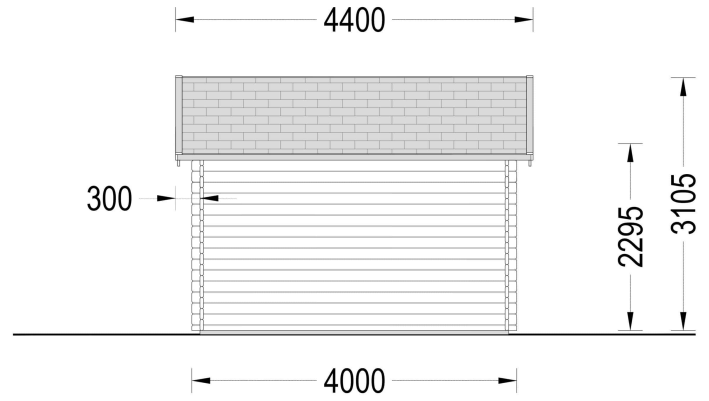

BESCHREIBUNG

Premium Gartenhaus aus Holz Brüssel (44 bis 66 mm), 4x3 m, 12 m²: Ästhetik, Helligkeit und Vielseitigkeit

Willkommen im BrüsselE – einem Premium Gartenhaus, das nicht nur durch seine hochwertige Verarbeitung, sondern auch durch einzigartige ästhetische Details hervorsteht. Dieses Modell aus Nadelholz bietet nicht nur eine umweltfreundliche Lösung, sondern schafft auch einen einladenden Raum im Garten. **Highlights des Modells:**

PREMIUM GARTENHAUS

VARIATIONEN

Bild	Artikelnummer	Stock	Status	Beschreibung	Wandstärke	Preis
	AV187-44				44 mm	€ 3690,00
	AV187-66				66 mm	€ 4944,00

TECHNISCHE DATEN

SIE KÖNNEN AUCH MÖGEN...

**Sickerschacht mit
Zufluss/Abfluss Ø 110 mm**