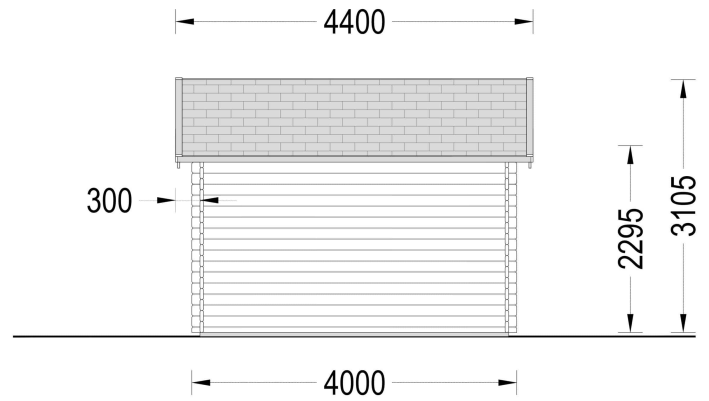

BESCHREIBUNG

Premium Gartenhaus aus Holz Brüssel (44 bis 66 mm), 4x3 m, 12 m²: Ästhetik, Helligkeit und Vielseitigkeit

Willkommen im BrüsselE – einem Premium Gartenhaus, das nicht nur durch seine hochwertige Verarbeitung, sondern auch durch einzigartige ästhetische Details hervorsteht. Dieses Modell aus Nadelholz bietet nicht nur eine umweltfreundliche Lösung, sondern schafft auch einen einladenden Raum im Garten. **Highlights des Modells:**

PREMIUM GARTENHAUS

VARIATIONEN

Bild	Artikelnummer	Stock	Status	Beschreibung	Wandstärke	Preis
	AV187-44				44 mm	€ 3690,00
	AV187-66				66 mm	€ 4944,00

TECHNISCHE DATEN

Marke	Premium Gartenhaus
Raumanzahl	1
Haus Typ	Modern
Dachform	Satteldach
Breite	400 cm
Wandstärke	44 mm , 66 mm
Tiefe	300 cm
Verglasung	Doppelverglasung
Terrasse	ohne Terrasse
Grundfläche	12,3 m ²
Holzbehandlung	Unbehandelt
Dachaufbau	18-20 mm Dachbretter
Holzart Fenster/Türen	Kiefer
Herstellergarantie	5 Jahre
Bauweise	Blockbohlen
Außenmaß	400 x 300 cm
Boden	19 - 20 mm Bodenbretter mit Nut-und-Feder-Verbindungen, Grundrahmen und Querstreben (Als Zubehör erhältlich)
Dachwinkel	18°
Fenstermaße:	4* 70 cm x 144 cm (Lichtes Maß 57 cm x 131 cm)
Türmaße	1 * 130 cm x 192 cm (Eingang)
Firsthöhe	310,5 cm
Seitenhöhe der Wände	229,5 cm
Spiegelverkehrter Aufbau	Ja
Dachfläche	20 m ²
Grundform	Rechteckig
Dachüberstand	20 cm
Fußboden	19 - 20 mm Bodenbretter mit Nut-und-Feder-Verbindungen, Grundrahmen und Querstreben (als Zubehör erhältlich)

Innenmaß 380 x 280 cm

Fläche 3x3

SIE KÖNNEN AUCH MÖGEN...

[Sickerschacht mit
Zufluss/Abfluss Ø 110 mm](#)

[Villasub E-KV-15 SK
Schalungsbahn 20 m²](#)

ANMERKUNGEN
