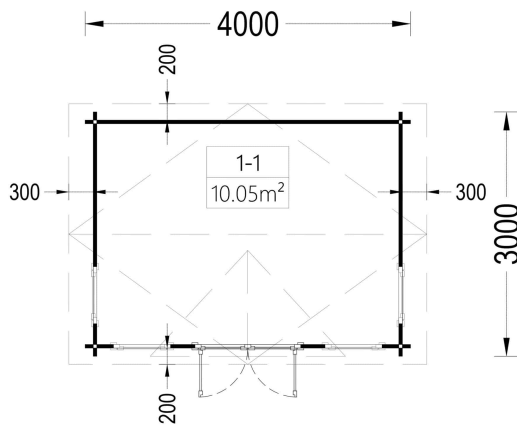

BESCHREIBUNG

Premium Gartenhaus aus Holz Brüssel (44 bis 66 mm), 4x3 m, 12 m²: Ästhetik, Helligkeit und Vielseitigkeit

Willkommen im BrüsselE – einem Premium Gartenhaus, das nicht nur durch seine hochwertige Verarbeitung, sondern auch durch einzigartige ästhetische Details hervorsteht. Dieses Modell aus Nadelholz bietet nicht nur eine umweltfreundliche Lösung, sondern schafft auch einen einladenden Raum im Garten. **Highlights des Modells:**

PREMIUM GARTENHAUS

VARIATIONEN

Bild	Artikelnummer	Stock	Status	Beschreibung	Wandstärke	Preis
	AV187-44				44 mm	€ 3690,00
	AV187-66				66 mm	€ 4944,00

TECHNISCHE DATEN

Marke	Premium Gartenhaus
Raumanzahl	1
Haus Typ	Modern
Dachform	Satteldach
Breite	400 cm
Wandstärke	44 mm , 66 mm
Tiefe	300 cm
Verglasung	Doppelverglasung
Terrasse	ohne Terrasse
Grundfläche	12,3 m ²
Holzbehandlung	Unbehandelt
Dachaufbau	18-20 mm Dachbretter
Holzart Fenster/Türen	Kiefer
Herstellergarantie	5 Jahre
Bauweise	Blockbohlen
Außenmaß	400 x 300 cm
Boden	19 - 20 mm Bodenbretter mit Nut-und-Feder-Verbindungen, Grundrahmen und Querstreben (Als Zubehör erhältlich)
Dachwinkel	18°
Fenstermaße:	4* 70 cm x 144 cm (Lichtes Maß 57 cm x 131 cm)
Türmaße	1 * 130 cm x 192 cm (Eingang)
Firsthöhe	310,5 cm
Seitenhöhe der Wände	229,5 cm
Spiegelverkehrter Aufbau	Ja
Dachfläche	20 m ²
Grundform	Rechteckig
Dachüberstand	20 cm
Fußboden	19 - 20 mm Bodenbretter mit Nut-und-Feder-Verbindungen, Grundrahmen und Querstreben (als Zubehör erhältlich)

Innenmaß 380 x 280 cm

Fläche 3x3

SIE KÖNNEN AUCH MÖGEN...

[Sickerschacht mit
Zufluss/Abfluss Ø 110 mm](#)

[Villasub E-KV-15 SK
Schalungsbahn 20 m²](#)

ANMERKUNGEN
