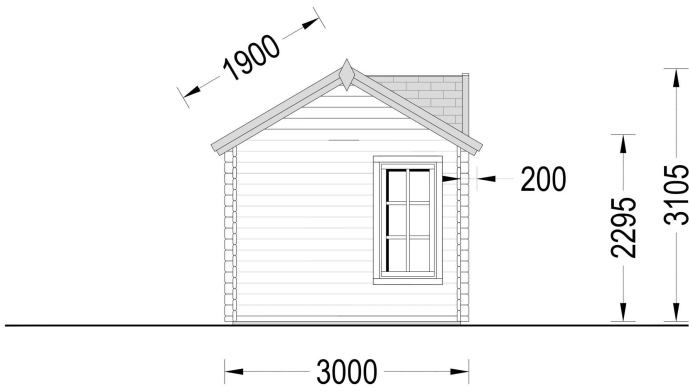

PREMIUM GARTENHAUS BRÜSSEL, 4X3M, 12M²

€ 3690,00 - € 4944,00

Hergestellt aus hochwertigem Nadelholz bietet das Gartenhaus Brüssel nicht nur eine wunderschöne Ästhetik, sondern auch natürliche Isolationseigenschaften. Diese umweltfreundliche Wahl macht das Gartenhaus zu einem nachhaltigen Ort zum Entspannen im Garten. Nutzen Sie dieses einzigartige Holzhausmodell als Outdoor-Wohnzimmer oder den idealen Ort für gesellige Zusammenkünfte – das Gartenhaus Brüssel erfüllt Ihre Träume von einem traumhaften Gartenhaus.

BESCHREIBUNG

Premium Gartenhaus aus Holz Brüssel (44 bis 66 mm), 4x3 m, 12 m²: Ästhetik, Helligkeit und Vielseitigkeit

Willkommen im BrüsselE – einem Premium Gartenhaus, das nicht nur durch seine hochwertige Verarbeitung, sondern auch durch einzigartige ästhetische Details hervorsteht. Dieses Modell aus Nadelholz bietet nicht nur eine umweltfreundliche Lösung, sondern schafft auch einen einladenden Raum im Garten. **Highlights des Modells:**

PREMIUM GARTENHAUS

VARIATIONEN

Bild	Artikelnummer	Stock	Status	Beschreibung	Wandstärke	Preis
	AV187-44				44 mm	€ 3690,00
	AV187-66				66 mm	€ 4944,00

TECHNISCHE DATEN

SIE KÖNNEN AUCH MÖGEN...

**Sickerschacht mit
Zufluss/Abfluss Ø 110 mm**