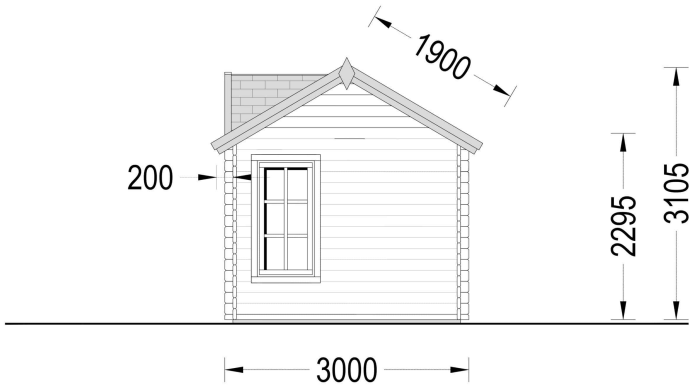

PREMIUM GARTENHAUS BRÜSSEL, 4X3M, 12M²

€ 3690,00 - € 4944,00

Hergestellt aus hochwertigem Nadelholz bietet das Gartenhaus Brüssel nicht nur eine wunderschöne Ästhetik, sondern auch natürliche Isolationseigenschaften. Diese umweltfreundliche Wahl macht das Gartenhaus zu einem nachhaltigen Ort zum Entspannen im Garten. Nutzen Sie dieses einzigartige Holzhausmodell als Outdoor-Wohnzimmer oder den idealen Ort für gesellige Zusammenkünfte - das Gartenhaus Brüssel erfüllt Ihre Träume von einem traumhaften Gartenhaus.

BESCHREIBUNG

Premium Gartenhaus aus Holz Brüssel (44 bis 66 mm), 4x3 m, 12 m²: Ästhetik, Helligkeit und Vielseitigkeit

Willkommen im BrüsselE – einem Premium Gartenhaus, das nicht nur durch seine hochwertige Verarbeitung, sondern auch durch einzigartige ästhetische Details hervorsteht. Dieses Modell aus Nadelholz bietet nicht nur eine umweltfreundliche Lösung, sondern schafft auch einen einladenden Raum im Garten. **Highlights des Modells:**

PREMIUM GARTENHAUS

VARIATIONEN

Bild	Artikelnummer	Stock	Status	Beschreibung	Wandstärke	Preis
	AV187-44				44 mm	€ 3690,00
	AV187-66				66 mm	€ 4944,00

TECHNISCHE DATEN

SIE KÖNNEN AUCH MÖGEN...

**Sickerschacht mit
Zufluss/Abfluss Ø 110 mm**