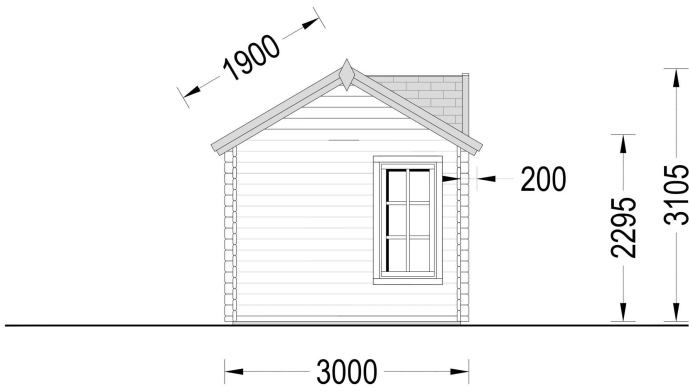

PREMIUM GARTENHAUS BRÜSSEL, 4X3M, 12M²

€ 3690,00 - € 4944,00

Hergestellt aus hochwertigem Nadelholz bietet das Gartenhaus Brüssel nicht nur eine wunderschöne Ästhetik, sondern auch natürliche Isolationseigenschaften. Diese umweltfreundliche Wahl macht das Gartenhaus zu einem nachhaltigen Ort zum Entspannen im Garten. Nutzen Sie dieses einzigartige Holzhausmodell als Outdoor-Wohnzimmer oder den idealen Ort für gesellige Zusammenkünfte - das Gartenhaus Brüssel erfüllt Ihre Träume von einem traumhaften Gartenhaus.

BESCHREIBUNG

Premium Gartenhaus aus Holz Brüssel (44 bis 66 mm), 4x3 m, 12 m²: Ästhetik, Helligkeit und Vielseitigkeit

Willkommen im BrüsselE – einem Premium Gartenhaus, das nicht nur durch seine hochwertige Verarbeitung, sondern auch durch einzigartige ästhetische Details hervorsteht. Dieses Modell aus Nadelholz bietet nicht nur eine umweltfreundliche Lösung, sondern schafft auch einen einladenden Raum im Garten. **Highlights des Modells:**

PREMIUM GARTENHAUS

VARIATIONEN

Bild	Artikelnummer	Stock	Status	Beschreibung	Wandstärke	Preis
	AV187-44				44 mm	€ 3690,00
	AV187-66				66 mm	€ 4944,00

TECHNISCHE DATEN

SIE KÖNNEN AUCH MÖGEN...

**Sickerschacht mit
Zufluss/Abfluss Ø 110 mm**