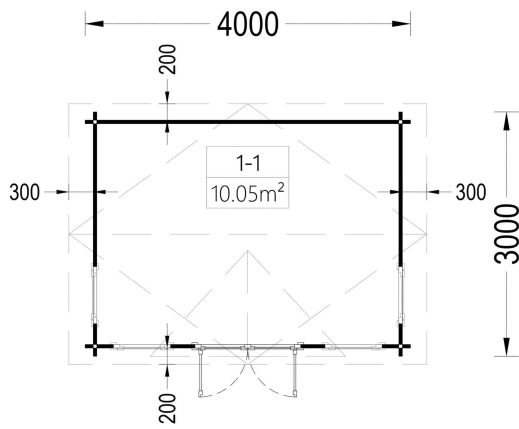

BESCHREIBUNG

Premium Gartenhaus aus Holz Brüssel (44 bis 66 mm), 4x3 m, 12 m²: Ästhetik, Helligkeit und Vielseitigkeit

Willkommen im BrüsselE – einem Premium Gartenhaus, das nicht nur durch seine hochwertige Verarbeitung, sondern auch durch einzigartige ästhetische Details hervorsteht. Dieses Modell aus Nadelholz bietet nicht nur eine umweltfreundliche Lösung, sondern schafft auch einen einladenden Raum im Garten. **Highlights des Modells:**

PREMIUM GARTENHAUS

VARIATIONEN

Bild	Artikelnummer	Stock	Status	Beschreibung	Wandstärke	Preis
	AV187-44				44 mm	€ 3690,00
	AV187-66				66 mm	€ 4944,00

TECHNISCHE DATEN

SIE KÖNNEN AUCH MÖGEN...

**Sickerschacht mit
Zufluss/Abfluss Ø 110 mm**