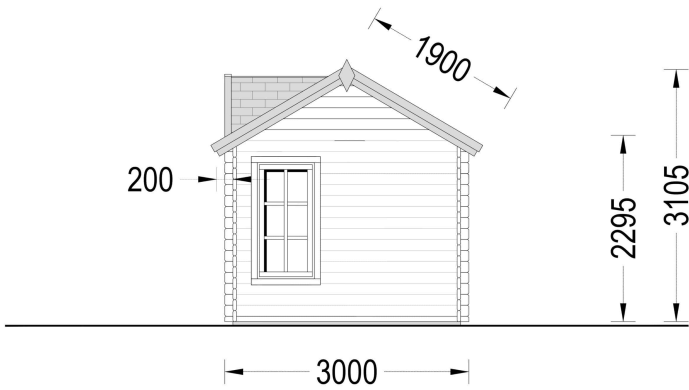

VARIATIONEN

Bild	Artikelnummer	Stock Status	Beschreibung	Wandstärke	Preis
	AV187-44			44 mm	€ 3690,00
	AV187-66			66 mm	€ 4944,00