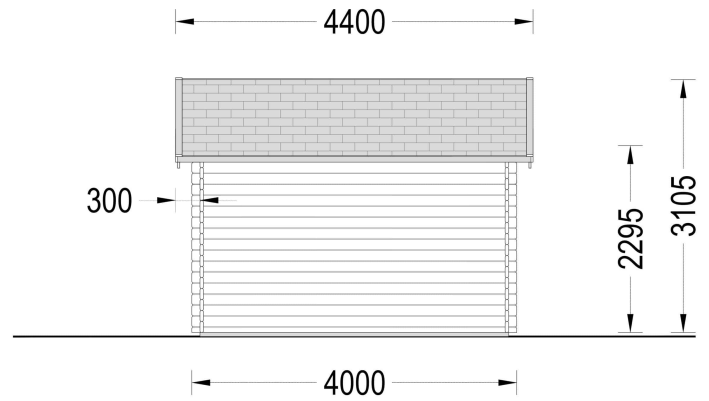

VARIATIONEN

Bild	Artikelnummer	Stock Status	Beschreibung	Wandstärke	Preis
	AV187-44			44 mm	€ 3690,00
	AV187-66			66 mm	€ 4944,00