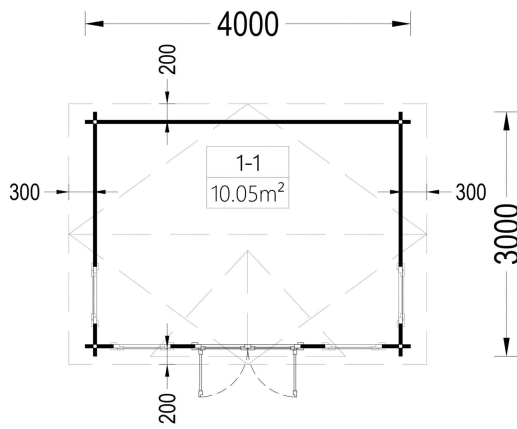

BESCHREIBUNG

Premium Gartenhaus aus Holz Brüssel (44 bis 66 mm), 4x3 m, 12 m²: Ästhetik, Helligkeit und Vielseitigkeit

Willkommen im BrüsselE – einem Premium Gartenhaus, das nicht nur durch seine hochwertige Verarbeitung, sondern auch durch einzigartige ästhetische Details hervorsteht. Dieses Modell aus Nadelholz bietet nicht nur eine umweltfreundliche Lösung, sondern schafft auch einen einladenden Raum im Garten. **Highlights des Modells:**

PREMIUM GARTENHAUS

VARIATIONEN

Bild	Artikelnummer	Stock Status	Beschreibung	Wandstärke	Preis
	AV187-44			44 mm	€ 3690,00
	AV187-66			66 mm	€ 4944,00

TECHNISCHE DATEN

SIE KÖNNEN AUCH MÖGEN...

**Sickerschacht mit
Zufluss/Abfluss Ø 110 mm**