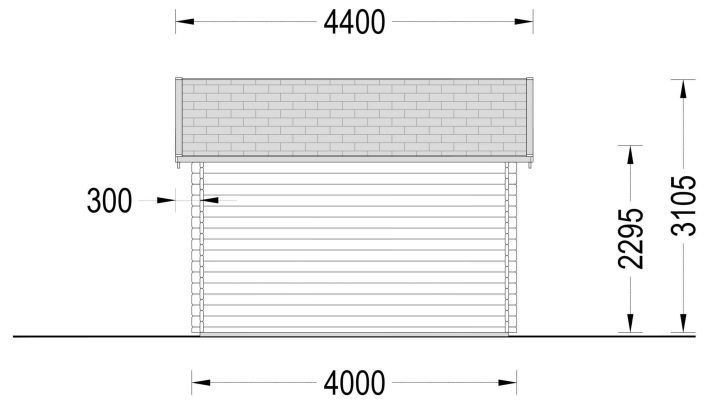

PREMIUM GARTENHAUS BRÜSSEL, 4X3M, 12M²

€ 3690,00 - € 4944,00

Hergestellt aus hochwertigem Nadelholz bietet das Gartenhaus Brüssel nicht nur eine wunderschöne Ästhetik, sondern auch natürliche Isolationseigenschaften. Diese umweltfreundliche Wahl macht das Gartenhaus zu einem nachhaltigen Ort zum Entspannen im Garten. Nutzen Sie dieses einzigartige Holzhausmodell als Outdoor-Wohnzimmer oder den idealen Ort für gesellige Zusammenkünfte – das Gartenhaus Brüssel erfüllt Ihre Träume von einem traumhaften Gartenhaus.

BESCHREIBUNG

Premium Gartenhaus aus Holz Brüssel (44 bis 66 mm), 4x3 m, 12 m²: Ästhetik, Helligkeit und Vielseitigkeit

Willkommen im BrüsselE – einem Premium Gartenhaus, das nicht nur durch seine hochwertige Verarbeitung, sondern auch durch einzigartige ästhetische Details hervorsteht. Dieses Modell aus Nadelholz bietet nicht nur eine umweltfreundliche Lösung, sondern schafft auch einen einladenden Raum im Garten. **Highlights des Modells:**

PREMIUM GARTENHAUS

VARIATIONEN

Bild	Artikelnummer	Stock Status	Beschreibung	Wandstärke	Preis
	AV187-44			44 mm	€ 3690,00
	AV187-66			66 mm	€ 4944,00

TECHNISCHE DATEN

SIE KÖNNEN AUCH MÖGEN...

**Sickerschacht mit
Zufluss/Abfluss Ø 110 mm**