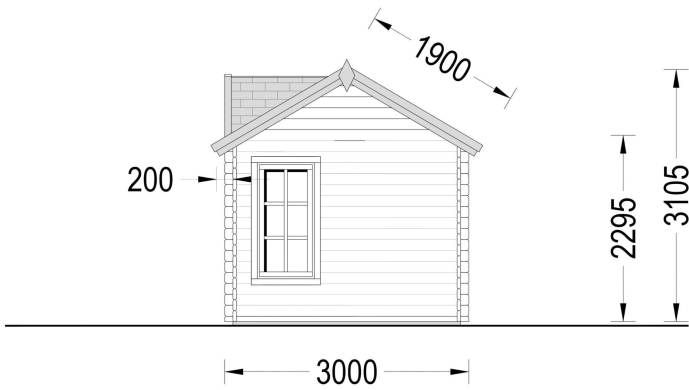

PREMIUM GARTENHAUS BRÜSSEL, 4X3M, 12M²

€ 3690,00 - € 4944,00

Hergestellt aus hochwertigem Nadelholz bietet das Gartenhaus Brüssel nicht nur eine wunderschöne Ästhetik, sondern auch natürliche Isolationseigenschaften. Diese umweltfreundliche Wahl macht das Gartenhaus zu einem nachhaltigen Ort zum Entspannen im Garten. Nutzen Sie dieses einzigartige Holzhausmodell als Outdoor-Wohnzimmer oder den idealen Ort für gesellige Zusammenkünfte – das Gartenhaus Brüssel erfüllt Ihre Träume von einem traumhaften Gartenhaus.

BESCHREIBUNG

Premium Gartenhaus aus Holz Brüssel (44 bis 66 mm), 4x3 m, 12 m²: Ästhetik, Helligkeit und Vielseitigkeit

Willkommen im BrüsselE – einem Premium Gartenhaus, das nicht nur durch seine hochwertige Verarbeitung, sondern auch durch einzigartige ästhetische Details hervorsteht. Dieses Modell aus Nadelholz bietet nicht nur eine umweltfreundliche Lösung, sondern schafft auch einen einladenden Raum im Garten. **Highlights des Modells:**

PREMIUM GARTENHAUS

VARIATIONEN

Bild	Artikelnummer	Stock Status	Beschreibung	Wandstärke	Preis
	AV187-44			44 mm	€ 3690,00
	AV187-66			66 mm	€ 4944,00

TECHNISCHE DATEN

SIE KÖNNEN AUCH MÖGEN...

**Sickerschacht mit
Zufluss/Abfluss Ø 110 mm**