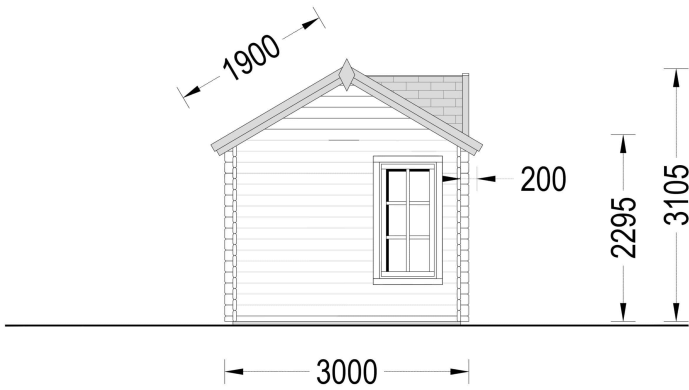

VARIATIONEN

Bild	Artikelnummer	Stock Status	Beschreibung	Wandstärke	Preis
	AV187-44			44 mm	€ 3690,00
	AV187-66			66 mm	€ 4944,00