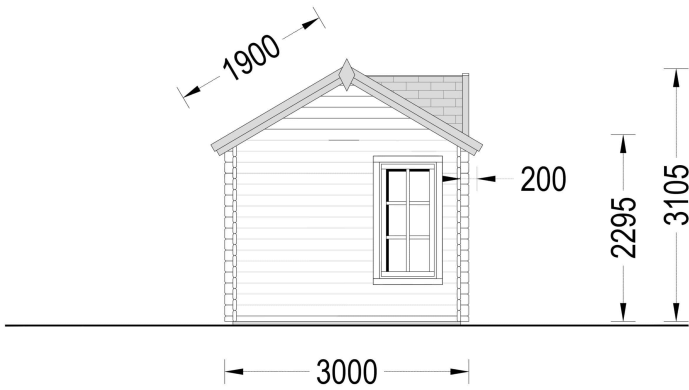

PREMIUM GARTENHAUS BRÜSSEL, 4X3M, 12M²

€ 3690,00 - € 4944,00

Hergestellt aus hochwertigem Nadelholz bietet das Gartenhaus Brüssel nicht nur eine wunderschöne Ästhetik, sondern auch natürliche Isolationseigenschaften. Diese umweltfreundliche Wahl macht das Gartenhaus zu einem nachhaltigen Ort zum Entspannen im Garten. Nutzen Sie dieses einzigartige Holzhausmodell als Outdoor-Wohnzimmer oder den idealen Ort für gesellige Zusammenkünfte – das Gartenhaus Brüssel erfüllt Ihre Träume von einem traumhaften Gartenhaus.

BESCHREIBUNG

Premium Gartenhaus aus Holz Brüssel (44 bis 66 mm), 4x3 m, 12 m²: Ästhetik, Helligkeit und Vielseitigkeit

Willkommen im BrüsselE – einem Premium Gartenhaus, das nicht nur durch seine hochwertige Verarbeitung, sondern auch durch einzigartige ästhetische Details hervorsteht. Dieses Modell aus Nadelholz bietet nicht nur eine umweltfreundliche Lösung, sondern schafft auch einen einladenden Raum im Garten. **Highlights des Modells:**

PREMIUM GARTENHAUS

VARIATIONEN

Bild	Artikelnummer	Stock Status	Beschreibung	Wandstärke	Preis
	AV187-44			44 mm	€ 3690,00
	AV187-66			66 mm	€ 4944,00

TECHNISCHE DATEN

SIE KÖNNEN AUCH MÖGEN...

**Sickerschacht mit
Zufluss/Abfluss Ø 110 mm**