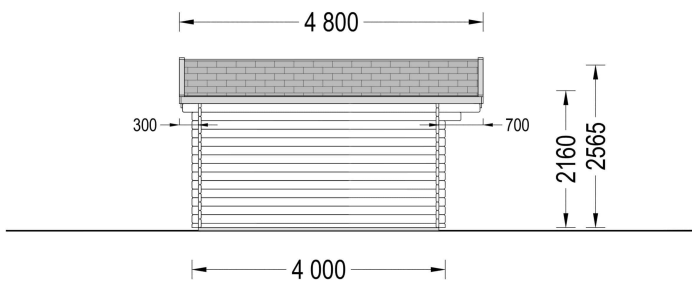

PREMIUM GARTENHAUS

VARIATIONEN

Bild	Artikelnummer	Stock	Status	Beschreibung	Wandstärke	Preis
	AV328				44 mm	€ 5300,00
	AV328-2				66 mm	€ 6290,00