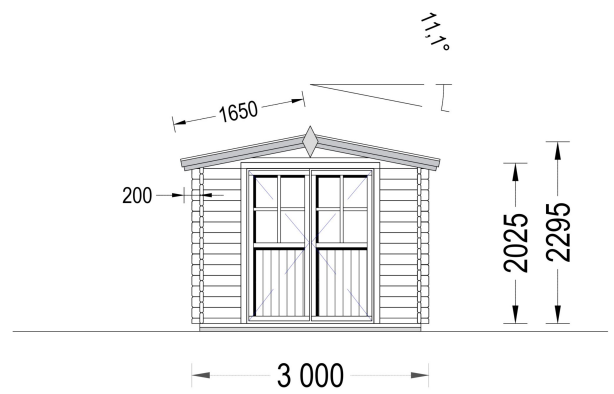

PREMIUM GARTENHAUS