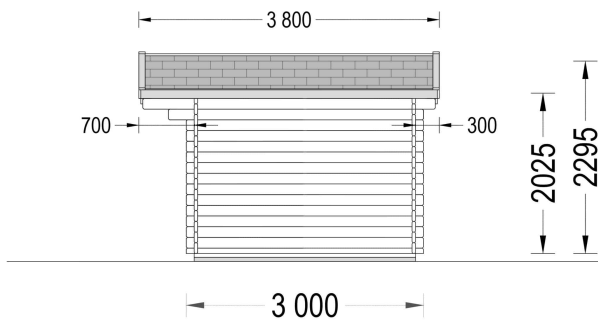

PREMIUM GARTENHAUS