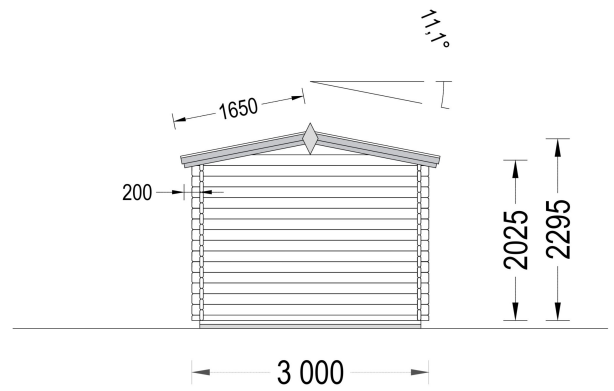

BESCHREIBUNG

Premium Gartenhaus aus Holz PETRA (34mm), 3x3m: Kompakt, Praktisch und Stilvoll

Willkommen im Gartenhaus PETRA – einem kompakten Juwel, das durch Einfachheit, Funktionalität und traditionelle Holzästhetik besticht. Dieses preisgünstige und multifunktionale Gartenhaus ist die ideale Lösung für alle, die auf der Suche nach einer kosteneffizienten und dennoch stilvollen Holzhütte sind.

PREMIUM GARTENHAUS

TECHNISCHE DATEN

Breite	300 cm
Raumanzahl	1
Dachform	Satteldach
Wandstärke	34 mm
Tiefe	300 cm
Verglasung	Doppelverglasung
Terrasse	ohne Terrasse
Grundfläche	9 m ²
Holzbehandlung	Unbehandelt
Marke	Premium Gartenhaus
Bauweise	Blockbohlen
Außenmaß	300 X 300 cm
Dachfläche	12 m ²
Türmaße	1* 161 cm x 192 cm (Lichtes Maß 148 cm x 185,5 cm)
Dachaufbau	18-20 mm Dachbretter
Holzart Fenster/Türen	Kiefer
Herstellergarantie	5 Jahre
Boden	18 mm Bodenbretter mit Nut-und-Feder-Verbindungen, Grundrahmen und Querstreben (als Zubehör erhältlich)

Innenmaß	273 x 273 cm
Dachwinkel	11,1°
Grundform	Quadratisch
Firsthöhe	229,5 cm
Seitenhöhe der Wände	202,5 cm
Spiegelverkehrter Aufbau	Ja
Fußboden	19 - 20 mm Bodenbretter mit Nut-und-Feder-Verbindungen, Grundrahmen und Querstreben (als Zubehör erhältlich)
Haus Typ	Klassisch
Fläche	3x3
Rauminhalt	16 m ³