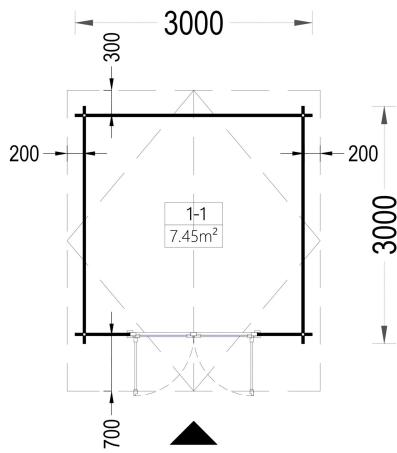

PREMIUM GARTENHAUS

TECHNISCHE DATEN

SIE KÖNNEN AUCH MÖGEN...

[Sickerschacht mit
Zufluss/Abfluss Ø 110 mm](#)

[Villasub E-KV-15 SK
Schalungsbahn 20 m²](#)

ANMERKUNGEN