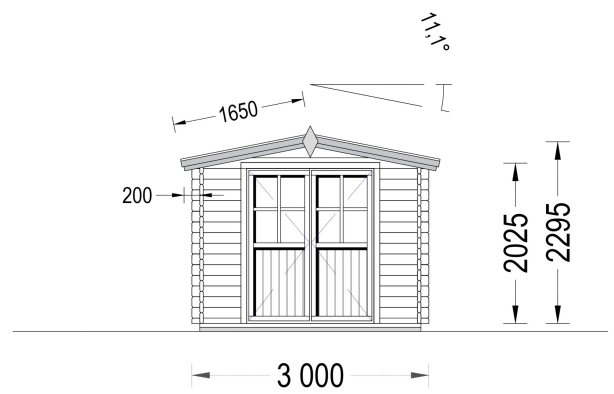

BESCHREIBUNG

Premium Gartenhaus aus Holz PETRA (34mm), 3x3m: Kompakt, Praktisch und Stilvoll

Willkommen im Gartenhaus PETRA – einem kompakten Juwel, das durch Einfachheit, Funktionalität und traditionelle Holzästhetik besticht. Dieses preisgünstige und multifunktionale Gartenhaus ist die ideale Lösung für alle, die auf der Suche nach einer kosteneffizienten und dennoch stilvollen Holzhütte sind.

Highlights des Modells:

1. **Großer Dachüberstand:** Das Gartenhaus PETRA präsentiert einen großzügigen Dachüberstand, der nicht nur Schutz vor Witterungseinflüssen bietet, sondern auch einen idealen Platz für einen Liegestuhl schafft. Genießen Sie gemütliche Pausen zwischen der Gartenarbeit und lassen Sie die Natur in vollen Zügen auf sich wirken.
2. **Ineinandergreifende Nut- und Federkonstruktion:** Die Montage Ihres neuen Gartenhauses PETRA gestaltet sich dank der ineinandergreifenden Nut- und Federkonstruktion besonders einfach. Dieses durchdachte System sorgt nicht nur für Stabilität, sondern ermöglicht auch eine problemlose und schnelle Installation.

PREMIUM GARTENHAUS

TECHNISCHE DATEN

Breite	300 cm
Raumanzahl	1
Dachform	Satteldach
Wandstärke	34 mm
Tiefe	300 cm
Verglasung	Doppelverglasung
Terrasse	ohne Terrasse
Grundfläche	9 m ²
Holzbehandlung	Unbehandelt
Marke	Premium Gartenhaus
Bauweise	Blockbohlen
Außenmaß	300 X 300 cm
Dachfläche	12 m ²
Türmaße	1* 161 cm x 192 cm (Lichtes Maß 148 cm x 185,5 cm)
Dachaufbau	18-20 mm Dachbretter
Holzart Fenster/Türen	Kiefer
Herstellergarantie	5 Jahre
Boden	18 mm Bodenbretter mit Nut-und-Feder-Verbindungen, Grundrahmen und Querstreben (als Zubehör erhältlich)

Innenmaß	273 x 273 cm
Dachwinkel	11,1°
Grundform	Quadratisch
Firsthöhe	229,5 cm
Seitenhöhe der Wände	202,5 cm
Spiegelverkehrter Aufbau	Ja
Fußboden	19 - 20 mm Bodenbretter mit Nut-und-Feder-Verbindungen, Grundrahmen und Querstreben (als Zubehör erhältlich)
Haus Typ	Klassisch
Fläche	3x3
Rauminhalt	16 m ³