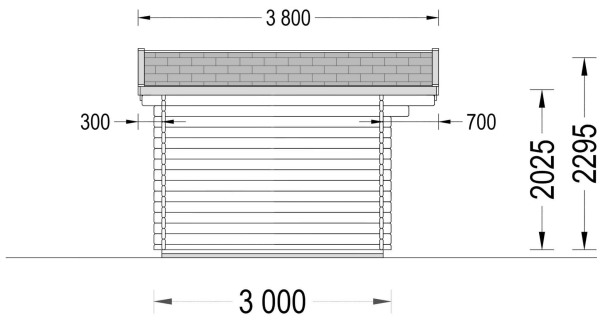

TECHNISCHE DATEN

SIE KÖNNEN AUCH MÖGEN...

[Sickerschacht mit
Zufluss/Abfluss Ø 110 mm](#)

[Villasub E-KV-15 SK
Schalungsbahn 20 m²](#)

ANMERKUNGEN