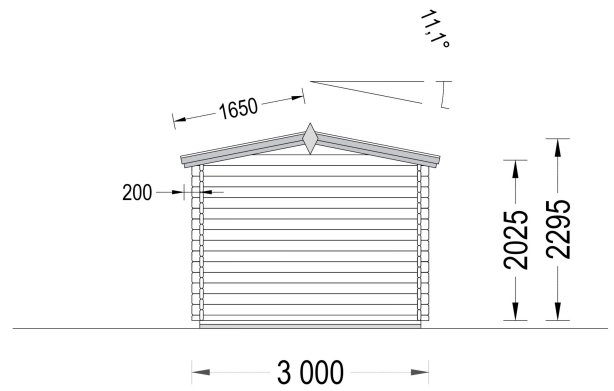

PREMIUM GARTENHAUS