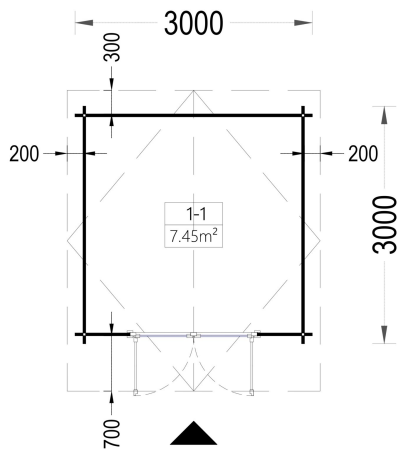

PREMIUM GARTENHAUS

TECHNISCHE DATEN

Breite	300 cm
Raumanzahl	1
Dachform	Satteldach
Wandstärke	34 mm
Tiefe	300 cm
Verglasung	Doppelverglasung
Terrasse	ohne Terrasse
Grundfläche	9 m ²
Holzbehandlung	Unbehandelt
Marke	Premium Gartenhaus
Bauweise	Blockbohlen
Außenmaß	300 X 300 cm
Dachfläche	12 m ²
Türmaße	1* 161 cm x 192 cm (Lichtes Maß 148 cm x 185,5 cm)
Dachaufbau	18-20 mm Dachbretter
Holzart Fenster/Türen	Kiefer
Herstellergarantie	5 Jahre
Boden	18 mm Bodenbretter mit Nut-und-Feder-Verbindungen, Grundrahmen und Querstreben (als Zubehör erhältlich)

Innenmaß	273 x 273 cm
Dachwinkel	11,1°
Grundform	Quadratisch
Firsthöhe	229,5 cm
Seitenhöhe der Wände	202,5 cm
Spiegelverkehrter Aufbau	Ja
Fußboden	19 - 20 mm Bodenbretter mit Nut-und-Feder-Verbindungen, Grundrahmen und Querstreben (als Zubehör erhältlich)
Haus Typ	Klassisch
Fläche	3x3
Rauminhalt	16 m ³