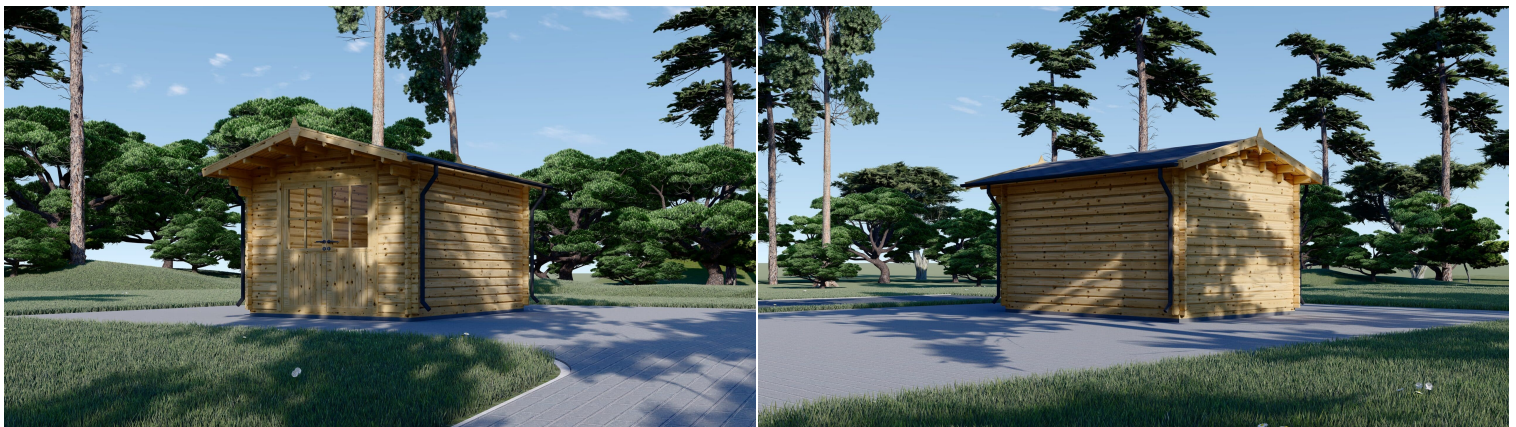

PREMIUM GARTENHAUS AUS HOLZ PETRA (34MM), 3X3M

€ 2998,80

Das Gartenhaus PETRA zeigt, dass auch in kompakten Dimensionen viel Platz für Funktionalität steckt. Verstauen Sie Rasenmäher, Fahrräder, Gartengeräte und mehr sicher und stilvoll. Das preisgünstige Design macht PETRA zu einer hervorragenden Wahl für alle, die die traditionelle Holzästhetik lieben, ohne dabei Kompromisse bei Qualität und Nutzen einzugehen.

BESCHREIBUNG

Premium Gartenhaus aus Holz PETRA (34mm), 3x3m: Kompakt, Praktisch und Stilvoll

Willkommen im Gartenhaus PETRA – einem kompakten Juwel, das durch Einfachheit, Funktionalität und traditionelle Holzästhetik besticht. Dieses preisgünstige und multifunktionale Gartenhaus ist die ideale Lösung für alle, die auf der Suche nach einer kosteneffizienten und dennoch stilvollen Holzhütte sind.

Highlights des Modells:

1. **Großer Dachüberstand:** Das Gartenhaus PETRA präsentiert einen großzügigen Dachüberstand, der nicht nur Schutz vor Witterungseinflüssen bietet, sondern auch einen idealen Platz für einen Liegestuhl schafft. Genießen Sie gemütliche Pausen zwischen der Gartenarbeit und lassen Sie die Natur in vollen Zügen auf sich wirken.
2. **Ineinandergreifende Nut- und Federkonstruktion:** Die Montage Ihres neuen Gartenhauses PETRA gestaltet sich dank der ineinandergreifenden Nut- und Federkonstruktion besonders einfach. Dieses durchdachte System sorgt nicht nur für Stabilität, sondern ermöglicht auch eine problemlose und schnelle Installation.

Traditionelle Holzästhetik zum Wohlfühlen: Erleben Sie den Charme traditioneller Holzästhetik und schaffen Sie sich mit PETRA einen Rückzugsort im eigenen Garten. Dieses Gartenhaus vereint Funktionalität und Stil zu einem erschwinglichen Preis, um Ihnen maximalen Komfort und Nutzen zu bieten. Sichern Sie sich Ihr Modell und freuen Sie sich auf die vielfältigen Möglichkeiten, die Ihnen das Gartenhaus PETRA bietet.