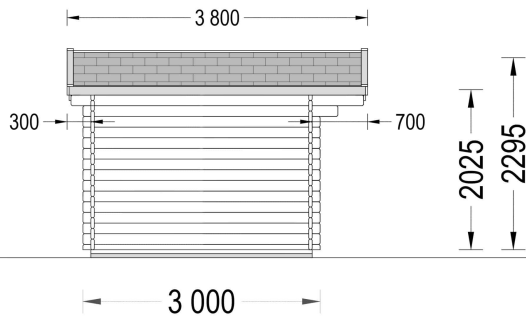

BESCHREIBUNG

Premium Gartenhaus aus Holz PETRA (34mm), 3x3m: Kompakt, Praktisch und Stilvoll

Willkommen im Gartenhaus PETRA – einem kompakten Juwel, das durch Einfachheit, Funktionalität und traditionelle Holzästhetik besticht. Dieses preisgünstige und multifunktionale Gartenhaus ist die ideale Lösung für alle, die auf der Suche nach einer kosteneffizienten und dennoch stilvollen Holzhütte sind.

PREMIUM GARTENHAUS

TECHNISCHE DATEN

Breite	300 cm
Raumanzahl	1
Dachform	Satteldach
Wandstärke	34 mm
Tiefe	300 cm
Verglasung	Doppelverglasung
Terrasse	ohne Terrasse
Grundfläche	9 m ²
Holzbehandlung	Unbehandelt
Marke	Premium Gartenhaus
Bauweise	Blockbohlen
Außenmaß	300 X 300 cm
Dachfläche	12 m ²
Türmaße	1* 161 cm x 192 cm (Lichtes Maß 148 cm x 185,5 cm)
Dachaufbau	18-20 mm Dachbretter
Holzart Fenster/Türen	Kiefer
Herstellergarantie	5 Jahre
Boden	18 mm Bodenbretter mit Nut-und-Feder-Verbindungen, Grundrahmen und Querstreben (als Zubehör erhältlich)

Innenmaß	273 x 273 cm
Dachwinkel	11,1°
Grundform	Quadratisch
Firsthöhe	229,5 cm
Seitenhöhe der Wände	202,5 cm
Spiegelverkehrter Aufbau	Ja
Fußboden	19 - 20 mm Bodenbretter mit Nut-und-Feder-Verbindungen, Grundrahmen und Querstreben (als Zubehör erhältlich)
Haus Typ	Klassisch
Fläche	3x3
Rauminhalt	16 m ³