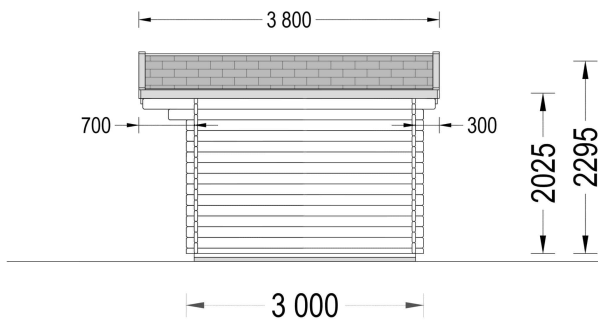

BESCHREIBUNG

Premium Gartenhaus aus Holz PETRA (34mm), 3x3m: Kompakt, Praktisch und Stilvoll

Willkommen im Gartenhaus PETRA – einem kompakten Juwel, das durch Einfachheit, Funktionalität und traditionelle Holzästhetik besticht. Dieses preisgünstige und multifunktionale Gartenhaus ist die ideale Lösung für alle, die auf der Suche nach einer kosteneffizienten und dennoch stilvollen Holzhütte sind.

Highlights des Modells:

1. **Großer Dachüberstand:** Das Gartenhaus PETRA präsentiert einen großzügigen Dachüberstand, der nicht nur Schutz vor Witterungseinflüssen bietet, sondern auch einen idealen Platz für einen Liegestuhl schafft. Genießen Sie gemütliche Pausen zwischen der Gartenarbeit und lassen Sie die Natur in vollen Zügen auf sich wirken.
2. **Ineinandergreifende Nut- und Federkonstruktion:** Die Montage Ihres neuen Gartenhauses PETRA gestaltet sich dank der ineinandergreifenden Nut- und Federkonstruktion besonders einfach. Dieses durchdachte System sorgt nicht nur für Stabilität, sondern ermöglicht auch eine problemlose und schnelle Installation.

PREMIUM GARTENHAUS

TECHNISCHE DATEN

Breite	300 cm
Raumanzahl	1
Dachform	Satteldach
Wandstärke	34 mm
Tiefe	300 cm
Verglasung	Doppelverglasung
Terrasse	ohne Terrasse
Grundfläche	9 m ²
Holzbehandlung	Unbehandelt
Marke	Premium Gartenhaus
Bauweise	Blockbohlen
Außenmaß	300 X 300 cm
Dachfläche	12 m ²
Türmaße	1* 161 cm x 192 cm (Lichtes Maß 148 cm x 185,5 cm)
Dachaufbau	18-20 mm Dachbretter
Holzart Fenster/Türen	Kiefer
Herstellergarantie	5 Jahre
Boden	18 mm Bodenbretter mit Nut-und-Feder-Verbindungen, Grundrahmen und Querstreben (als Zubehör erhältlich)

Innenmaß	273 x 273 cm
Dachwinkel	11,1°
Grundform	Quadratisch
Firsthöhe	229,5 cm
Seitenhöhe der Wände	202,5 cm
Spiegelverkehrter Aufbau	Ja
Fußboden	19 - 20 mm Bodenbretter mit Nut-und-Feder-Verbindungen, Grundrahmen und Querstreben (als Zubehör erhältlich)
Haus Typ	Klassisch
Fläche	3x3
Rauminhalt	16 m ³