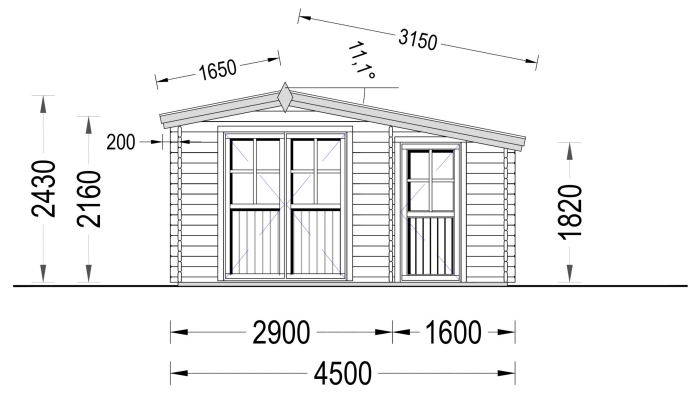

BESCHREIBUNG

Das Premium Gartenhaus Bregenz (34 oder 44 mm) – die ideale Lösung für Ihren Bedarf an gut isoliertem Stauraum im Garten!

Mit einer Größe von 4,5x3 Metern und einer großzügigen Fläche von 13 m² bietet das Gartenhaus Bregenz aus natürlicher nordischer Kiefer die perfekte Umgebung, um Ihre persönlichen Gegenstände, Heimwerkerutensilien oder sogar Ihren Rasenmäher sicher zu verstauen.

Die hochwertige Konstruktion mit 34 mm starken Wänden aus nordischer Kiefer garantiert nicht nur Stabilität, sondern auch eine ausgezeichnete Isolierung. Dies ermöglicht es Ihnen, das Gartenhäuschen das ganze Jahr über zu nutzen, unabhängig von den Wetterbedingungen – sei es im Sommer oder im Winter.

Die 13 m² zusätzliche Fläche bieten vielfältige Nutzungsmöglichkeiten. Nutzen Sie das Gartenhaus als erweiterten Stauraum für Ihre Gartenwerkzeuge und -geräte oder gestalten Sie es zu Ihrem privaten Rückzugsort, um sich zu entspannen und dem Alltag zu entfliehen. Die natürliche nordische Kiefer verleiht dem Gartenhaus nicht nur eine warme und einladende Atmosphäre, sondern sorgt auch für eine langlebige und ästhetisch ansprechende Optik.

PREMIUM GARTENHAUS

VARIATIONEN

Bild	Artikelnummer	Stock	Status	Beschreibung	Wandstärke	Preis
	AV014				34 mm	€ 4100,00
	AV014-44				44 mm	€ 5145,60

TECHNISCHE DATEN

SIE KÖNNEN AUCH MÖGEN...

[Sickerschacht mit
Zufluss/Abfluss Ø 110 mm](#)