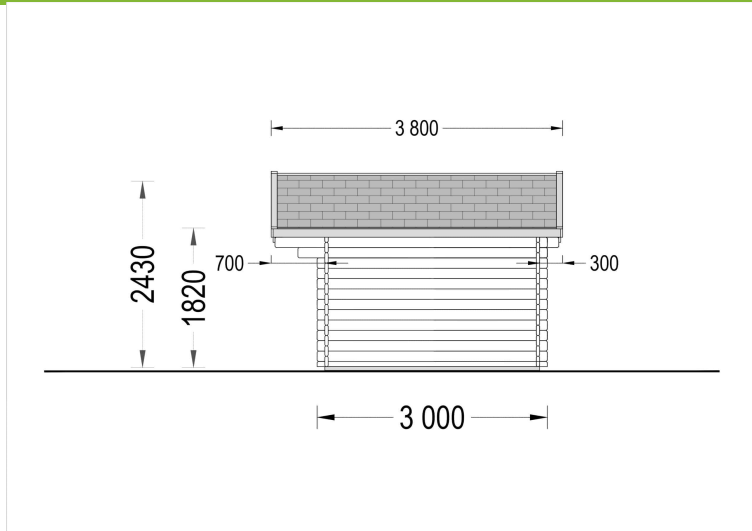

VARIATIONEN

Bild	Artikelnummer	Stock	Status	Beschreibung	Wandstärke	Preis
	AV014				34 mm	€ 4100,00
	AV014-44				44 mm	€ 5145,60