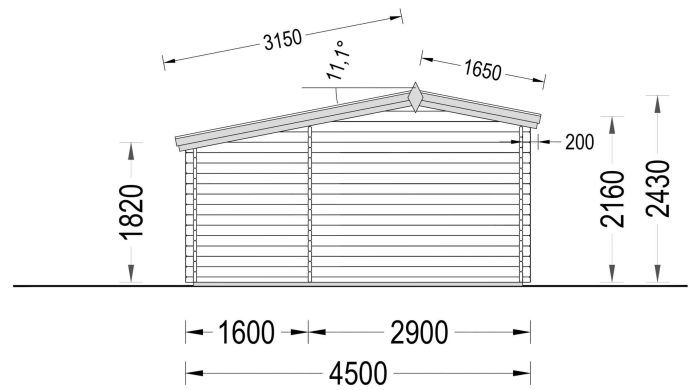

BESCHREIBUNG

Das Premium Gartenhaus Bregenz (34 oder 44 mm) – die ideale Lösung für Ihren Bedarf an gut isoliertem Stauraum im Garten!

Mit einer Größe von 4,5x3 Metern und einer großzügigen Fläche von 13 m² bietet das Gartenhaus Bregenz aus natürlicher nordischer Kiefer die perfekte Umgebung, um Ihre persönlichen Gegenstände, Heimwerkerutensilien oder sogar Ihren Rasenmäher sicher zu verstauen.

Die hochwertige Konstruktion mit 34 mm starken Wänden aus nordischer Kiefer garantiert nicht nur Stabilität, sondern auch eine ausgezeichnete Isolierung. Dies ermöglicht es Ihnen, das Gartenhäuschen das ganze Jahr über zu nutzen, unabhängig von den Wetterbedingungen – sei es im Sommer oder im Winter.

PREMIUM GARTENHAUS

VARIATIONEN

Bild	Artikelnummer	Stock	Status	Beschreibung	Wandstärke	Preis
	AV014				34 mm	€ 4100,00
	AV014-44				44 mm	€ 5145,60

TECHNISCHE DATEN

SIE KÖNNEN AUCH MÖGEN...

[Sickerschacht mit
Zufluss/Abfluss Ø 110 mm](#)