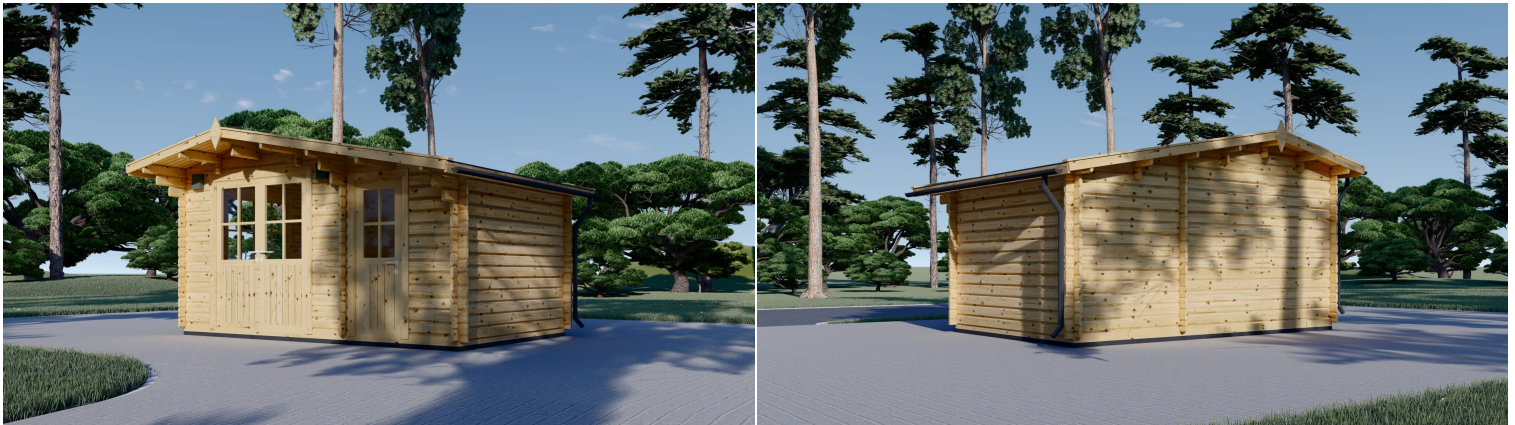

Die hochwertige Konstruktion mit 34 mm starken Wänden aus nordischer Kiefer garantiert nicht nur Stabilität, sondern auch eine ausgezeichnete Isolierung. Dies ermöglicht es Ihnen, das Gartenhäuschen das ganze Jahr über zu nutzen, unabhängig von den Wetterbedingungen – sei es im Sommer oder im Winter.

Die 13 m² zusätzliche Fläche bieten vielfältige Nutzungsmöglichkeiten. Nutzen Sie das Gartenhaus als erweiterten Stauraum für Ihre Gartenwerkzeuge und -geräte oder gestalten Sie es zu Ihrem privaten Rückzugsort, um sich zu entspannen und dem Alltag zu entfliehen. Die natürliche nordische Kiefer verleiht dem Gartenhaus nicht nur eine warme und einladende Atmosphäre, sondern sorgt auch für eine langlebige und ästhetisch ansprechende Optik.

Mit dem Premium Gartenhaus Bregenz investieren Sie nicht nur in Funktionalität, sondern auch in Qualität und Stil. Schaffen Sie einen sicheren und gut isolierten Raum im Freien, um Ihre wertvollen Gegenstände aufzubewahren oder einen persönlichen Rückzugsort zu schaffen – das ganze Jahr über. Holen Sie sich das Gartenhaus Bennington und erleben Sie die Vielseitigkeit und Robustheit, die dieses Premium-Modell bietet.