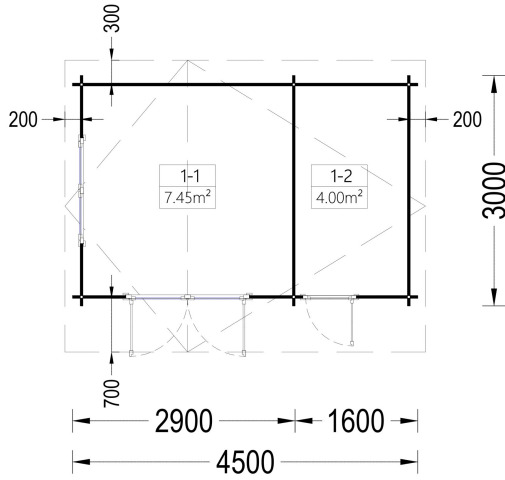

BESCHREIBUNG

Das Premium Gartenhaus Bregenz (34 oder 44 mm) – die ideale Lösung für Ihren Bedarf an gut isoliertem Stauraum im Garten!

Mit einer Größe von 4,5x3 Metern und einer großzügigen Fläche von 13 m² bietet das Gartenhaus Bregenz aus natürlicher nordischer Kiefer die perfekte Umgebung, um Ihre persönlichen Gegenstände, Heimwerkerutensilien oder sogar Ihren Rasenmäher sicher zu verstauen.

PREMIUM GARTENHAUS

VARIATIONEN

Bild	Artikelnummer	Stock	Status	Beschreibung	Wandstärke	Preis
	AV014				34 mm	€ 4100,00
	AV014-44				44 mm	€ 5145,60

TECHNISCHE DATEN

SIE KÖNNEN AUCH MÖGEN...

[Sickerschacht mit
Zufluss/Abfluss Ø 110 mm](#)