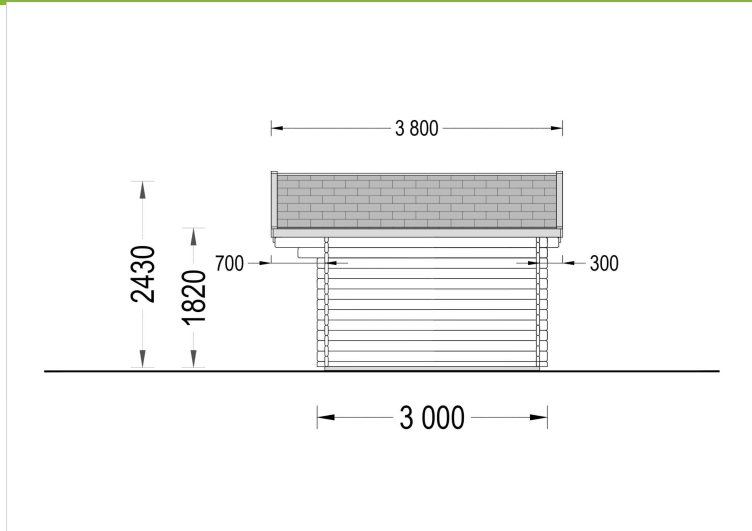

BESCHREIBUNG

Das Premium Gartenhaus Bregenz (34 oder 44 mm) – die ideale Lösung für Ihren Bedarf an gut isoliertem Stauraum im Garten!

Mit einer Größe von 4,5x3 Metern und einer großzügigen Fläche von 13 m² bietet das Gartenhaus Bregenz aus natürlicher nordischer Kiefer die perfekte Umgebung, um Ihre persönlichen Gegenstände, Heimwerkerutensilien oder sogar Ihren Rasenmäher sicher zu verstauen.

PREMIUM GARTENHAUS

VARIATIONEN

Bild	Artikelnummer	Stock	Status	Beschreibung	Wandstärke	Preis
	AV014				34 mm	€ 4100,00
	AV014-44				44 mm	€ 5145,60

TECHNISCHE DATEN

SIE KÖNNEN AUCH MÖGEN...

[Sickerschacht mit
Zufluss/Abfluss Ø 110 mm](#)