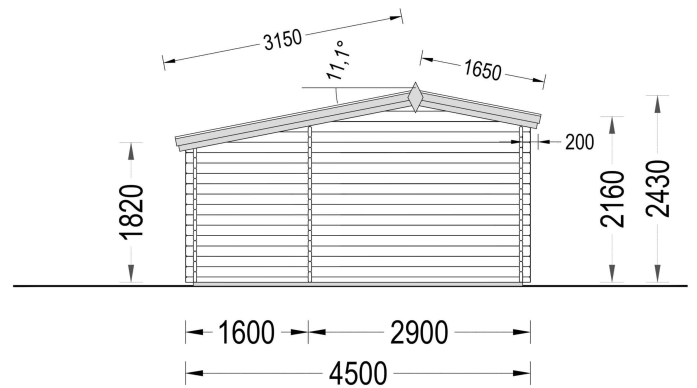

PREMIUM GARTENHAUS