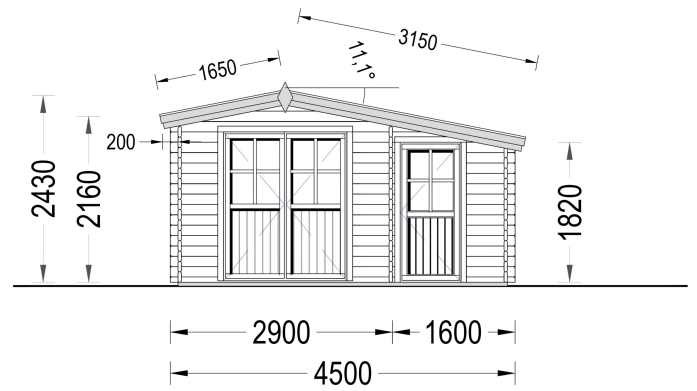

PREMIUM GARTENHAUS