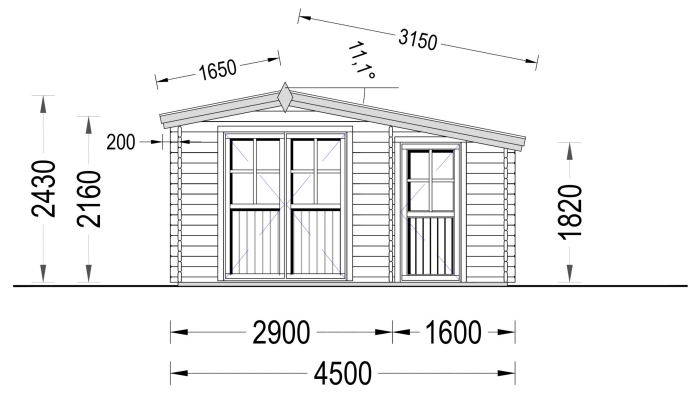

PREMIUM GARTENHAUS