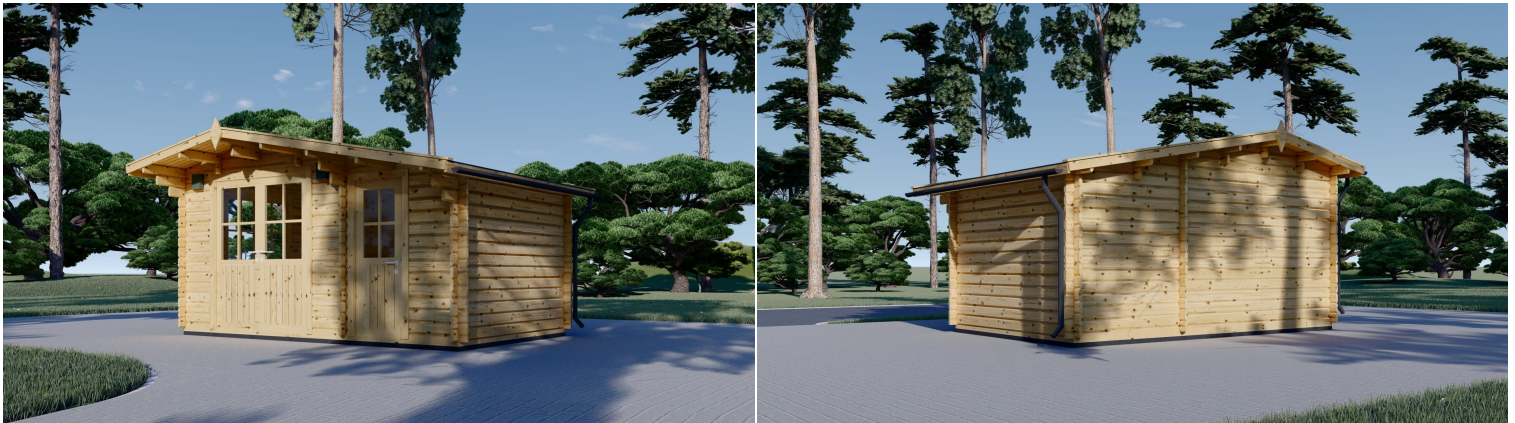

Die hochwertige Konstruktion mit 34 mm starken Wänden aus nordischer Kiefer garantiert nicht nur Stabilität, sondern auch eine ausgezeichnete Isolierung. Dies ermöglicht es Ihnen, das Gartenhäuschen das ganze Jahr über zu nutzen, unabhängig von den Wetterbedingungen – sei es im Sommer oder im Winter.

Die 13 m² zusätzliche Fläche bieten vielfältige Nutzungsmöglichkeiten. Nutzen Sie das Gartenhaus als erweiterten Stauraum für Ihre Gartenwerkzeuge und -geräte oder gestalten Sie es zu Ihrem privaten Rückzugsort, um sich zu entspannen und dem Alltag zu entfliehen. Die natürliche nordische Kiefer verleiht dem Gartenhaus nicht nur eine warme und einladende Atmosphäre, sondern sorgt auch für eine langlebige und ästhetisch ansprechende Optik.

Mit dem Premium Gartenhaus Bregenz investieren Sie nicht nur in Funktionalität, sondern auch in Qualität und Stil. Schaffen Sie einen sicheren und gut isolierten Raum im Freien, um Ihre wertvollen Gegenstände aufzubewahren oder einen persönlichen Rückzugsort zu schaffen – das ganze Jahr über. Holen Sie sich das Gartenhaus Bennington und erleben Sie die Vielseitigkeit und Robustheit, die dieses Premium-Modell bietet.