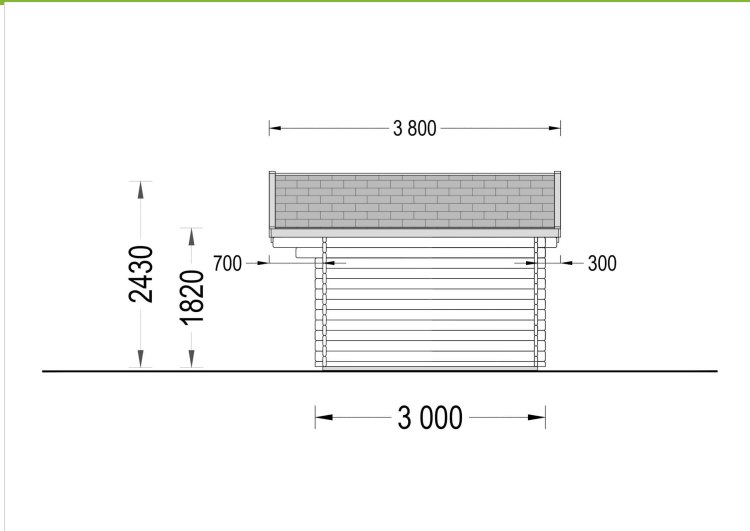

VARIATIONEN

Bild	Artikelnummer	Stock	Status	Beschreibung	Wandstärke	Preis
	AV014				34 mm	€ 4100,00
	AV014-44				44 mm	€ 5145,60