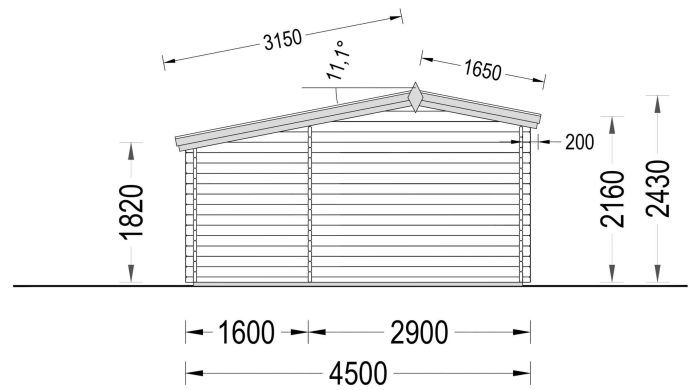

PREMIUM GARTENHAUS