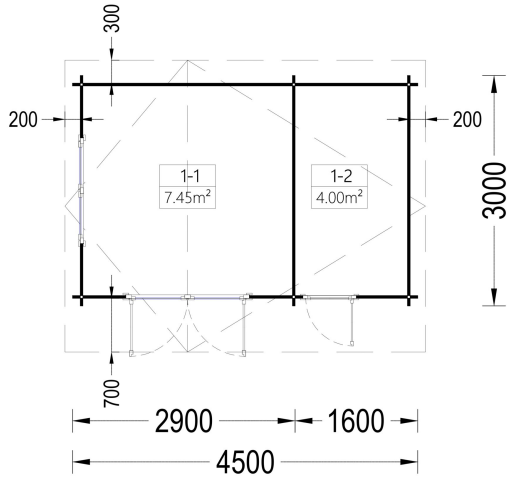

PREMIUM GARTENHAUS