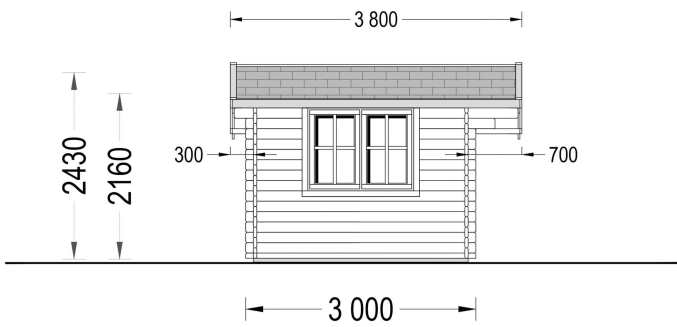

PREMIUM GARTENHAUS