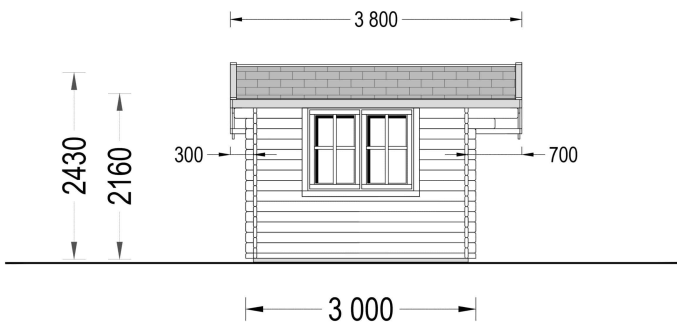

BESCHREIBUNG

Das Premium Gartenhaus Bregenz (34 oder 44 mm) – die ideale Lösung für Ihren Bedarf an gut isoliertem Stauraum im Garten!

Mit einer Größe von 4,5x3 Metern und einer großzügigen Fläche von 13 m² bietet das Gartenhaus Bregenz aus natürlicher nordischer Kiefer die perfekte Umgebung, um Ihre persönlichen Gegenstände, Heimwerkerutensilien oder sogar Ihren Rasenmäher sicher zu verstauen.

Die hochwertige Konstruktion mit 34 mm starken Wänden aus nordischer Kiefer garantiert nicht nur Stabilität, sondern auch eine ausgezeichnete Isolierung. Dies ermöglicht es Ihnen, das Gartenhäuschen das ganze Jahr über zu nutzen, unabhängig von den Wetterbedingungen – sei es im Sommer oder im Winter.

Die 13 m² zusätzliche Fläche bieten vielfältige Nutzungsmöglichkeiten. Nutzen Sie das Gartenhaus als erweiterten Stauraum für Ihre Gartenwerkzeuge und -geräte oder gestalten Sie es zu Ihrem privaten Rückzugsort, um sich zu entspannen und dem Alltag zu entfliehen. Die natürliche nordische Kiefer verleiht dem Gartenhaus nicht nur eine warme und einladende Atmosphäre, sondern sorgt auch für eine langlebige und ästhetisch ansprechende Optik.

PREMIUM GARTENHAUS

VARIATIONEN

Bild	Artikelnummer	Stock	Status	Beschreibung	Wandstärke	Preis
	AV014				34 mm	€ 4100,00
	AV014-44				44 mm	€ 5145,60

TECHNISCHE DATEN

SIE KÖNNEN AUCH MÖGEN...

[Sickerschacht mit
Zufluss/Abfluss Ø 110 mm](#)