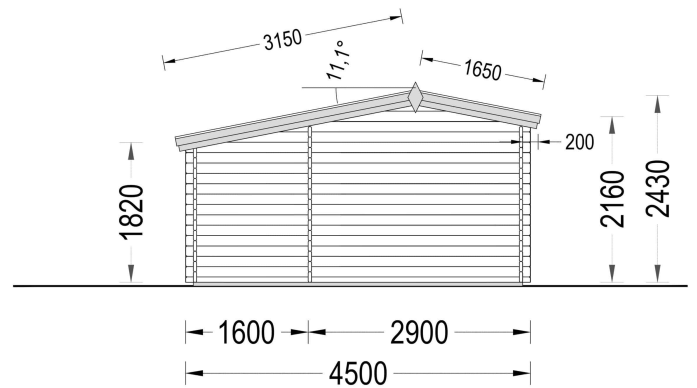

BESCHREIBUNG

Das Premium Gartenhaus Bregenz (34 oder 44 mm) – die ideale Lösung für Ihren Bedarf an gut isoliertem Stauraum im Garten!

Mit einer Größe von 4,5x3 Metern und einer großzügigen Fläche von 13 m² bietet das Gartenhaus Bregenz aus natürlicher nordischer Kiefer die perfekte Umgebung, um Ihre persönlichen Gegenstände, Heimwerkerutensilien oder sogar Ihren Rasenmäher sicher zu verstauen.

Die hochwertige Konstruktion mit 34 mm starken Wänden aus nordischer Kiefer garantiert nicht nur Stabilität, sondern auch eine ausgezeichnete Isolierung. Dies ermöglicht es Ihnen, das Gartenhäuschen das ganze Jahr über zu nutzen, unabhängig von den Wetterbedingungen – sei es im Sommer oder im Winter.

Die 13 m² zusätzliche Fläche bieten vielfältige Nutzungsmöglichkeiten. Nutzen Sie das Gartenhaus als erweiterten Stauraum für Ihre Gartenwerkzeuge und -geräte oder gestalten Sie es zu Ihrem privaten Rückzugsort, um sich zu entspannen und dem Alltag zu entfliehen. Die natürliche nordische Kiefer verleiht dem Gartenhaus nicht nur eine warme und einladende Atmosphäre, sondern sorgt auch für eine langlebige und ästhetisch ansprechende Optik.

PREMIUM GARTENHAUS

VARIATIONEN

Bild	Artikelnummer	Stock	Status	Beschreibung	Wandstärke	Preis
	AV014				34 mm	€ 4100,00
	AV014-44				44 mm	€ 5145,60

TECHNISCHE DATEN

SIE KÖNNEN AUCH MÖGEN...

[Sickerschacht mit
Zufluss/Abfluss Ø 110 mm](#)