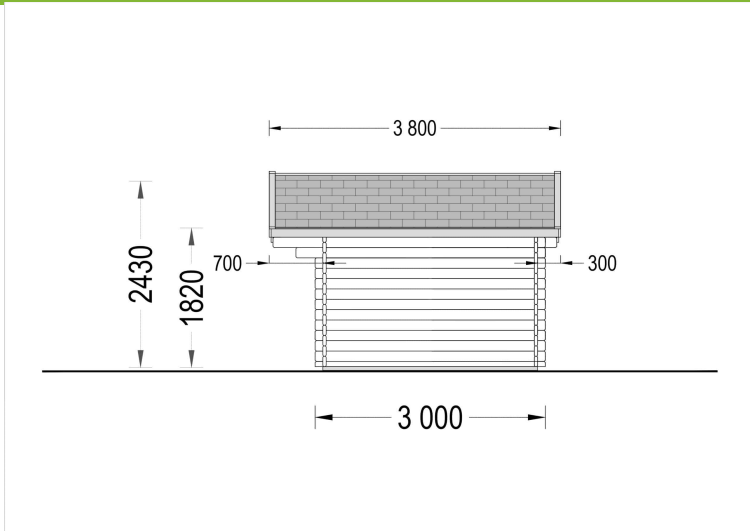

BESCHREIBUNG

Das Premium Gartenhaus Bregenz (34 oder 44 mm) – die ideale Lösung für Ihren Bedarf an gut isoliertem Stauraum im Garten!

Mit einer Größe von 4,5x3 Metern und einer großzügigen Fläche von 13 m² bietet das Gartenhaus Bregenz aus natürlicher nordischer Kiefer die perfekte Umgebung, um Ihre persönlichen Gegenstände, Heimwerkerutensilien oder sogar Ihren Rasenmäher sicher zu verstauen.

PREMIUM GARTENHAUS

VARIATIONEN

Bild	Artikelnummer	Stock	Status	Beschreibung	Wandstärke	Preis
	AV014				34 mm	€ 4100,00
	AV014-44				44 mm	€ 5145,60

TECHNISCHE DATEN

SIE KÖNNEN AUCH MÖGEN...

[Sickerschacht mit
Zufluss/Abfluss Ø 110 mm](#)