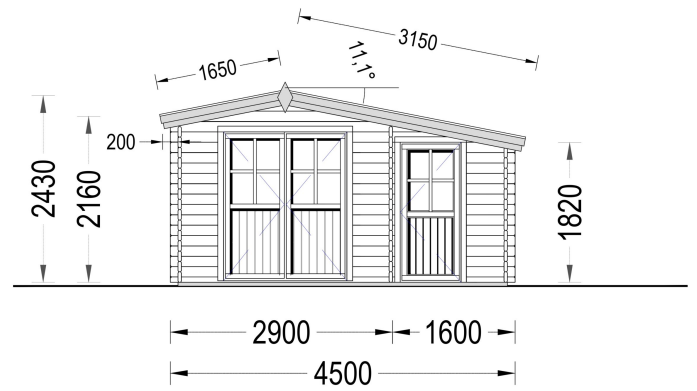

BESCHREIBUNG

Das Premium Gartenhaus Bregenz (34 oder 44 mm) – die ideale Lösung für Ihren Bedarf an gut isoliertem Stauraum im Garten!

Mit einer Größe von 4,5x3 Metern und einer großzügigen Fläche von 13 m² bietet das Gartenhaus Bregenz aus natürlicher nordischer Kiefer die perfekte Umgebung, um Ihre persönlichen Gegenstände, Heimwerkerutensilien oder sogar Ihren Rasenmäher sicher zu verstauen.

Die hochwertige Konstruktion mit 34 mm starken Wänden aus nordischer Kiefer garantiert nicht nur Stabilität, sondern auch eine ausgezeichnete Isolierung. Dies ermöglicht es Ihnen, das Gartenhäuschen das ganze Jahr über zu nutzen, unabhängig von den Wetterbedingungen – sei es im Sommer oder im Winter.

Die 13 m² zusätzliche Fläche bieten vielfältige Nutzungsmöglichkeiten. Nutzen Sie das Gartenhaus als erweiterten Stauraum für Ihre Gartenwerkzeuge und -geräte oder gestalten Sie es zu Ihrem privaten Rückzugsort, um sich zu entspannen und dem Alltag zu entfliehen. Die natürliche nordische Kiefer verleiht dem Gartenhaus nicht nur eine warme und einladende Atmosphäre, sondern sorgt auch für eine langlebige und ästhetisch ansprechende Optik.

PREMIUM GARTENHAUS

VARIATIONEN

Bild	Artikelnummer	Stock	Status	Beschreibung	Wandstärke	Preis
	AV014				34 mm	€ 4100,00
	AV014-44				44 mm	€ 5145,60

TECHNISCHE DATEN

SIE KÖNNEN AUCH MÖGEN...

[Sickerschacht mit
Zufluss/Abfluss Ø 110 mm](#)