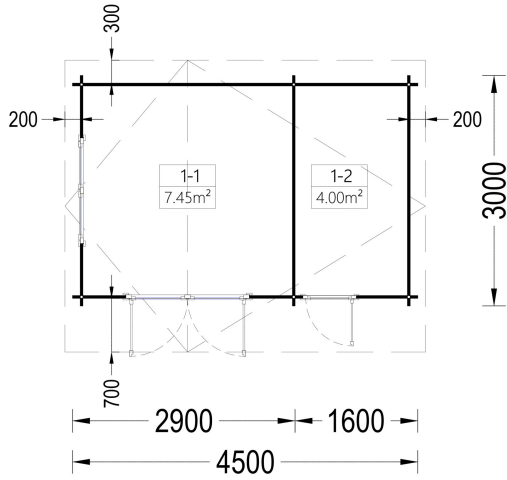

BESCHREIBUNG

Das Premium Gartenhaus Bregenz (34 oder 44 mm) – die ideale Lösung für Ihren Bedarf an gut isoliertem Stauraum im Garten!

Mit einer Größe von 4,5x3 Metern und einer großzügigen Fläche von 13 m² bietet das Gartenhaus Bregenz aus natürlicher nordischer Kiefer die perfekte Umgebung, um Ihre persönlichen Gegenstände, Heimwerkerutensilien oder sogar Ihren Rasenmäher sicher zu verstauen.

PREMIUM GARTENHAUS

VARIATIONEN

Bild	Artikelnummer	Stock	Status	Beschreibung	Wandstärke	Preis
	AV014				34 mm	€ 4100,00
	AV014-44				44 mm	€ 5145,60

TECHNISCHE DATEN

SIE KÖNNEN AUCH MÖGEN...

[Sickerschacht mit
Zufluss/Abfluss Ø 110 mm](#)