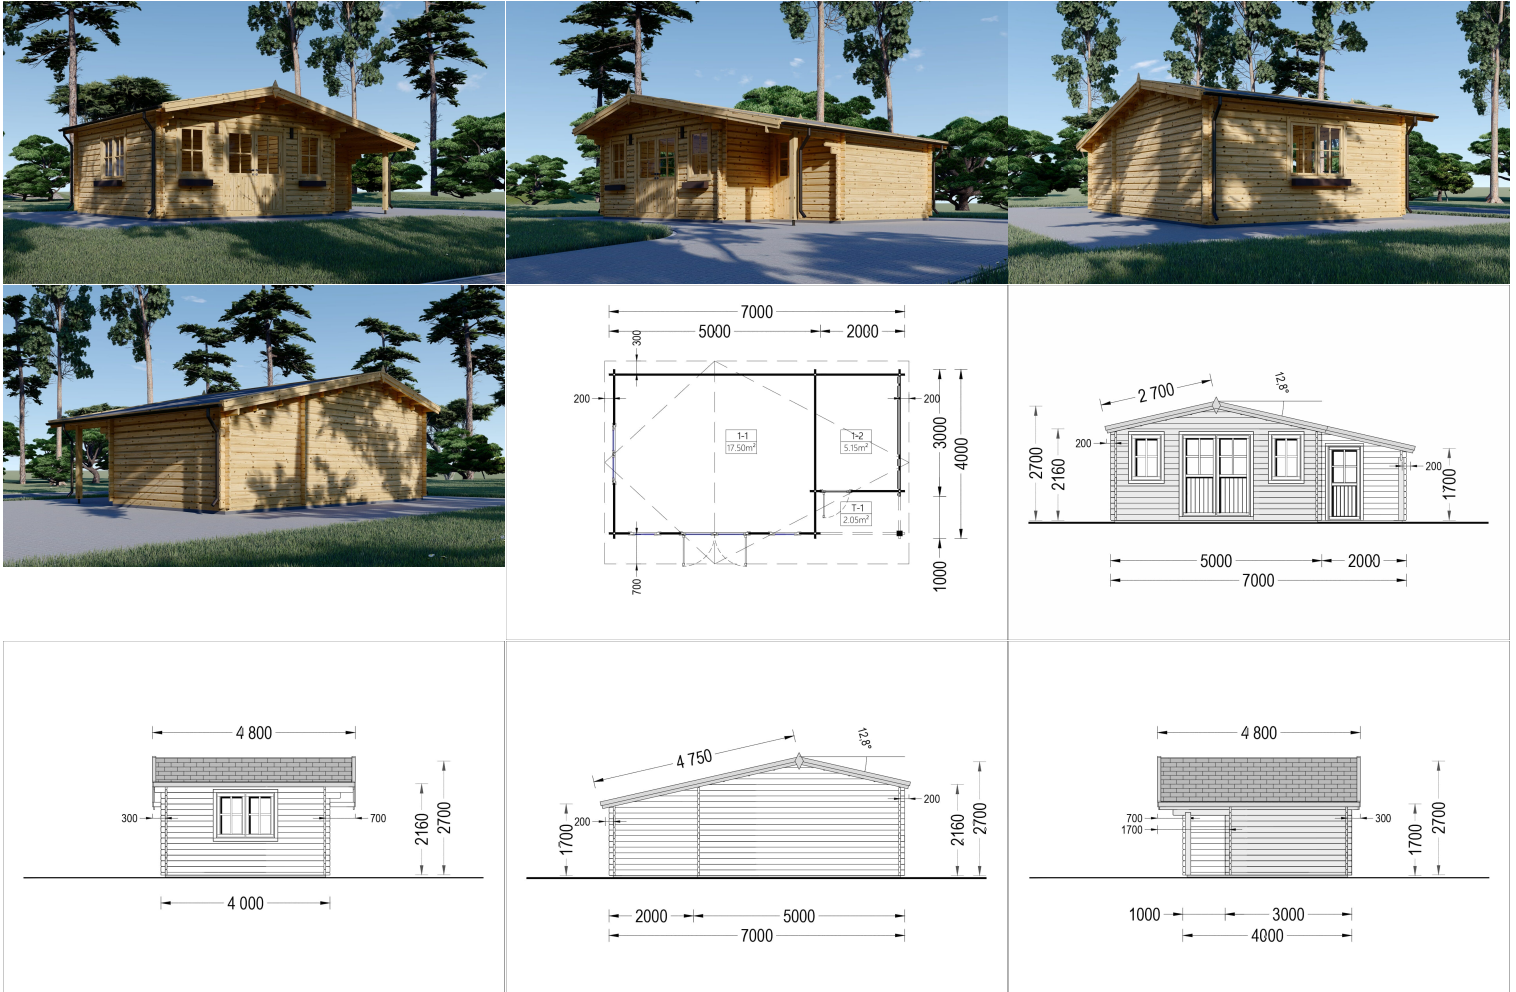

PREMIUM GARTENHAUS CLAUDIA (44MM) 28M²

€ 7116,00

Das Gartenhaus CLAUDIA ist ein beliebter Klassiker in der traditionellen Holzhaus-Kollektion. Dieses Modell bietet nicht nur einen Rückzugsort zwischen den Gartenarbeiten, sondern kann auch als ruhiger Arbeitsplatz oder Treffpunkt für Grillabende mit Freunden dienen. Die vielseitige Nutzung macht CLAUDIA zu einer perfekten Lösung für verschiedene Bedürfnisse.

Kategorien: [Blockbohlenhäuser](#), [Gartenhäuser](#)

GALERIEBILDER

BESCHREIBUNG

Premium Gartenhaus CLAUDIA (44mm) 28m²: Eleganz, Funktion und Komfort

Willkommen im Premium Gartenhaus CLAUDIA - einem Modell, das durch seine Eleganz, funktionalen Schuppenanbau und den hohen Komfortanspruch überzeugt. Dieses Holzhaus mit stilvollen architektonischen Details und einem wunderschönen Dachüberstand bietet Ihnen nicht nur maximale Energieeffizienz, sondern auch einen einzigartigen Raum, den Sie ganz nach Ihren Wünschen gestalten können.

Highlights des Modells:

- Praktischer, angebauter Schuppen:** Der angebaute Schuppen an CLAUDIA ermöglicht die sichere Aufbewahrung von Rasenmäher, Fahrrädern, Werkzeug und anderem Equipment. Diese praktische Ergänzung sorgt für Ordnung und schützt Ihre Gegenstände vor den Elementen.
- Nische beim Schuppeneingang:** Eine zusätzliche Nische beim Schuppeneingang bietet nicht