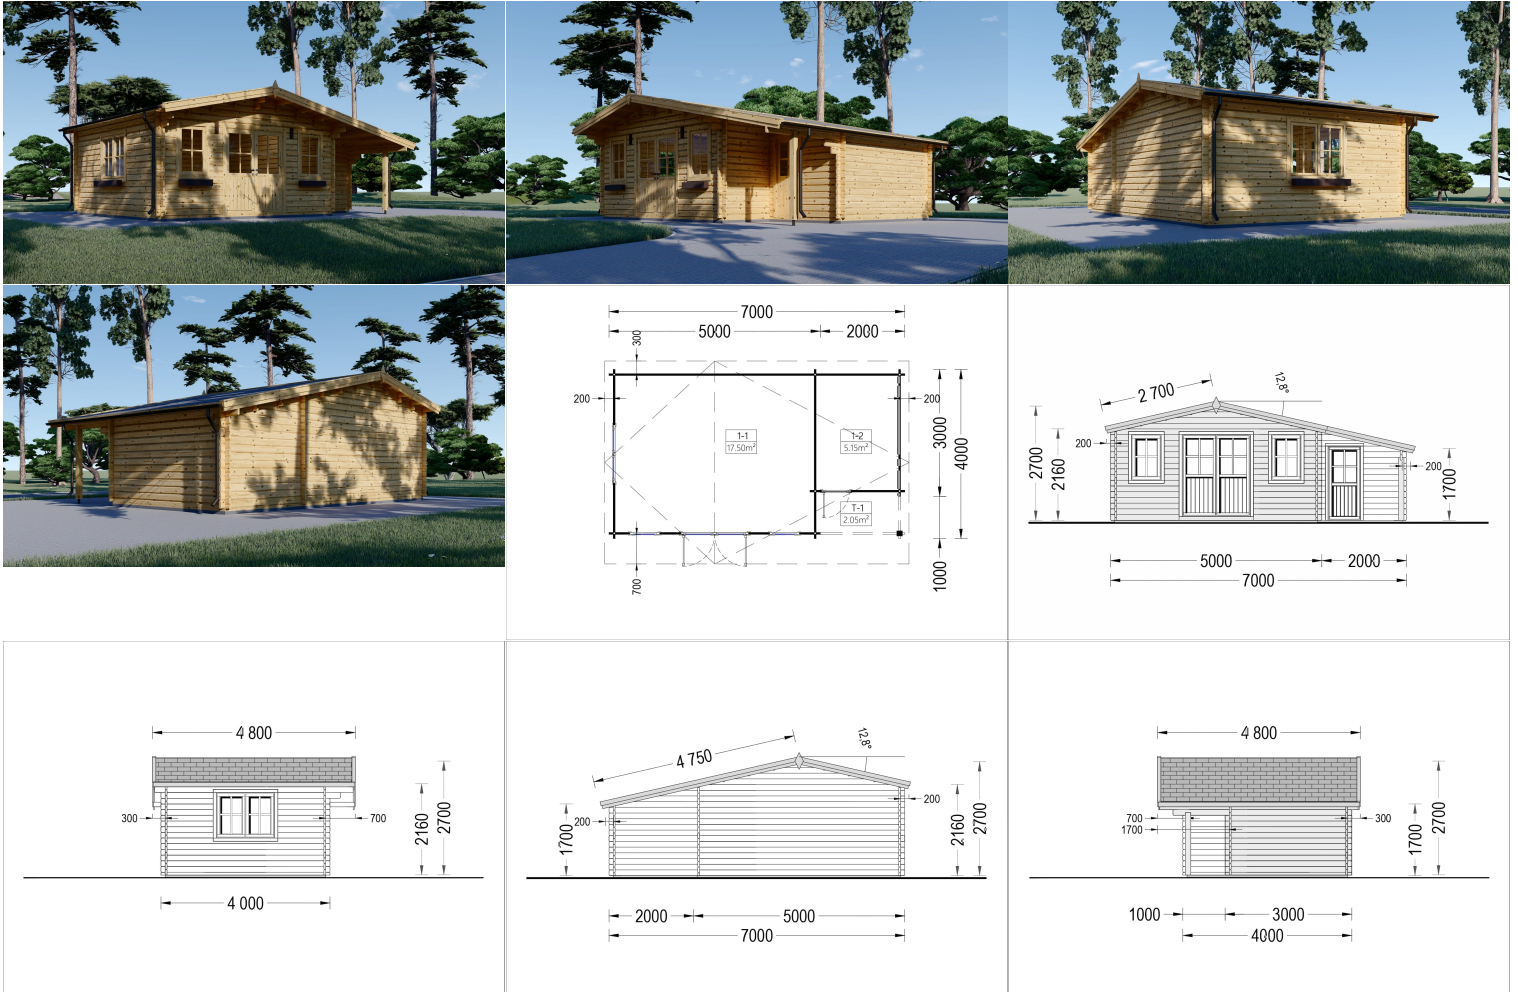

PREMIUM GARTENHAUS CLAUDIA (44MM) 28M²

€ 7116,00

Das Gartenhaus CLAUDIA ist ein beliebter Klassiker in der traditionellen Holzhaus-Kollektion. Dieses Modell bietet nicht nur einen Rückzugsort zwischen den Gartenarbeiten, sondern kann auch als ruhiger Arbeitsplatz oder Treffpunkt für Grillabende mit Freunden dienen. Die vielseitige Nutzung macht CLAUDIA zu einer perfekten Lösung für verschiedene Bedürfnisse.

Kategorien: [Blockbohlenhäuser](#), [Gartenhäuser](#)

GALERIEBILDER

BESCHREIBUNG

Premium Gartenhaus CLAUDIA (44mm) 28m²: Eleganz, Funktion und Komfort

Willkommen im Premium Gartenhaus CLAUDIA - einem Modell, das durch seine Eleganz, funktionalen Schuppenanbau und den hohen Komfortanspruch überzeugt. Dieses Holzhaus mit stilvollen architektonischen Details und einem wunderschönen Dachüberstand bietet Ihnen nicht nur maximale Energieeffizienz, sondern auch einen einzigartigen Raum, den Sie ganz nach Ihren Wünschen gestalten können.

Highlights des Modells:

- Praktischer, angebauter Schuppen:** Der angebaute Schuppen an CLAUDIA ermöglicht die sichere Aufbewahrung von Rasenmäher, Fahrrädern, Werkzeug und anderem Equipment. Diese praktische Ergänzung sorgt für Ordnung und schützt Ihre Gegenstände vor den Elementen.
- Nische beim Schuppeneingang:** Eine zusätzliche Nische beim Schuppeneingang bietet nicht