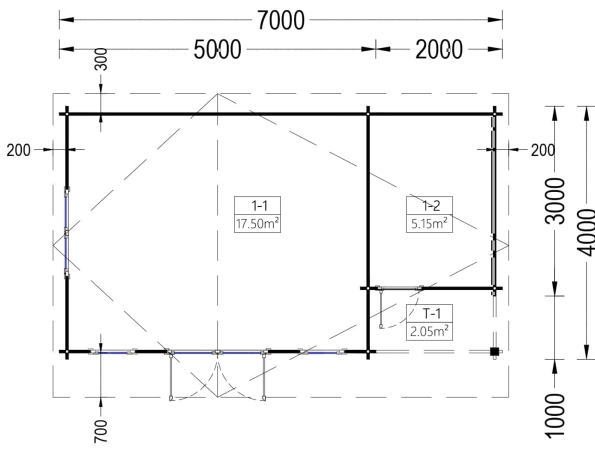

PREMIUM GARTENHAUS

TECHNISCHE DATEN

SIE KÖNNEN AUCH MÖGEN...

[Sickerschacht mit
Zufluss/Abfluss Ø 110 mm](#)

[Anbau Werkzeugschuppen
- 161 x 273 cm](#)

[Villasub E-KV-15 SK
Schalungsbahn 40 m²](#)

ANMERKUNGEN