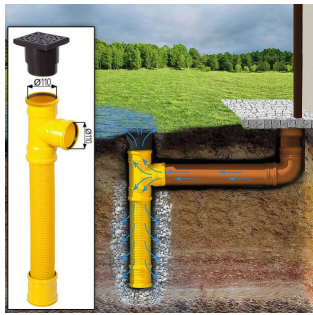

Highlights des Modells:

- 1. Praktischer, angebauter Schuppen:** Der angebaute Schuppen an CLAUDIA ermöglicht die sichere Aufbewahrung von Rasenmäher, Fahrrädern, Werkzeug und anderem Equipment. Diese praktische Ergänzung sorgt für Ordnung und schützt Ihre Gegenstände vor den Elementen.
- 2. Nische beim Schuppeneingang:** Eine zusätzliche Nische beim Schuppeneingang bietet nicht nur weiteren Stauraum, sondern verleiht dem Gesamtdesign des Hauses auch einen einzigartigen Look. Diese architektonische Raffinesse verbindet Funktionalität mit Ästhetik.
- 3. Wunderschöner Dachüberstand:** Der wunderschöne Dachüberstand dient nicht nur als architektonisches Highlight, sondern bietet auch an warmen Sommertagen im Freien einen angenehmen Schattenplatz. Eine perfekte Ergänzung, um den Außenbereich optimal zu nutzen.
- 4. Doppelt verglaste Fenster und Türen:** Die doppelt verglasten Fenster und Türen von CLAUDIA garantieren maximale Energieeffizienz und hohen Komfort. Sie lassen natürliches Licht herein und schaffen eine angenehme Atmosphäre im Inneren.

PREMIUM GARTENHAUS

TECHNISCHE DATEN

Marke	Premium Gartenhaus
Dachform	Satteldach
Tiefe	400 cm
Wandstärke	44 mm
Holzbehandlung	Unbehandelt
Grundfläche	28 m ²
Raumanzahl	2
Verglasung	Doppelverglasung
Haus Typ	Klassisch
Breite	700 cm
Terrasse	ohne Terrasse
Außenmaß	700 x 400 cm
Bauweise	Blockbohlen
Türmaße	Außen: 1* 161 cm x 192 cm (Lichtes Maß 148 cm x 185,5 cm), 1* 69 cm x 172 cm (Lichtes Maß 56 cm x 165,5 cm)
Fenstermaße:	1* 138 cm x 105 cm (Lichtes Maß 125 cm x 92 cm); 2* 70 cm x 105 cm (Lichtes Maß 57 cm x 92 cm)
Firsthöhe	270 cm
Seitenhöhe der Wände	169 cm

SIE KÖNNEN AUCH MÖGEN...

[Sickerschacht mit
Zufluss/Abfluss Ø 110 mm](#)

[Anbau Werkzeugschuppen
- 161 x 273 cm](#)

[Villasub E-KV-15 SK
Schalungsbahn 40 m²](#)

ANMERKUNGEN
