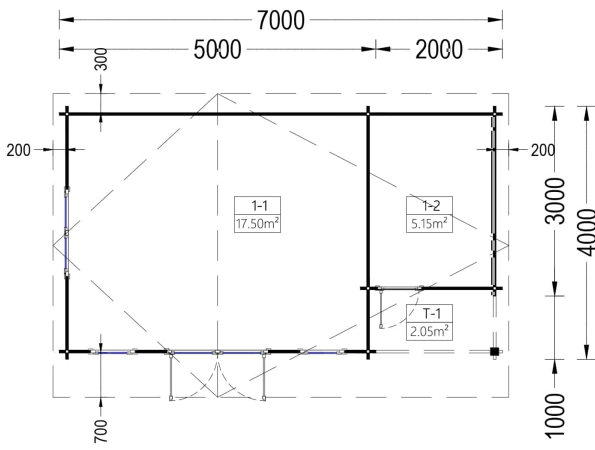

PREMIUM GARTENHAUS

TECHNISCHE DATEN

Marke	Premium Gartenhaus
Dachform	Satteldach
Tiefe	400 cm
Wandstärke	44 mm
Holzbehandlung	Unbehandelt
Grundfläche	28 m ²
Raumanzahl	2
Verglasung	Doppelverglasung
Haus Typ	Klassisch
Breite	700 cm
Terrasse	ohne Terrasse
Außenmaß	700 x 400 cm
Bauweise	Blockbohlen
Türmaße	Außen: 1* 161 cm x 192 cm (Lichtes Maß 148 cm x 185,5 cm), 1* 69 cm x 172 cm (Lichtes Maß 56 cm x 165,5 cm)
Fenstermaße:	1* 138 cm x 105 cm (Lichtes Maß 125 cm x 92 cm); 2* 70 cm x 105 cm (Lichtes Maß 57 cm x 92 cm)
Firsthöhe	270 cm
Seitenhöhe der Wände	169 cm

Spiegelverkehrter Aufbau	Ja
Boden	19 - 20 mm Bodenbretter mit Nut-und-Feder-Verbindungen, Grundrahmen und Querstreben (Als Zubehör erhältlich)
Dachüberstand	70 cm
Dachwinkel	12,8°
Dachfläche	36 m ²
Grundform	Rechteckig
Fläche	7×4