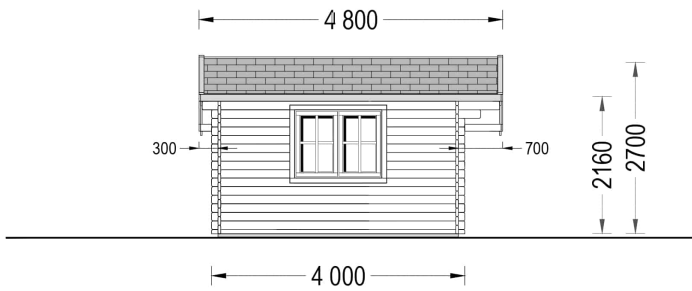

BESCHREIBUNG

Premium Gartenhaus CLAUDIA (44mm) 28m²: Eleganz, Funktion und Komfort

Willkommen im Premium Gartenhaus CLAUDIA – einem Modell, das durch seine Eleganz, funktionalen Schuppenanbau und den hohen Komfortanspruch überzeugt. Dieses Holzhaus mit stilvollen architektonischen Details und einem wunderschönen Dachüberstand bietet Ihnen nicht nur maximale Energieeffizienz, sondern auch einen einzigartigen Raum, den Sie ganz nach Ihren Wünschen gestalten können.

PREMIUM GARTENHAUS

TECHNISCHE DATEN

Marke	Premium Gartenhaus
Dachform	Satteldach
Tiefe	400 cm
Wandstärke	44 mm
Holzbehandlung	Unbehandelt
Grundfläche	28 m ²
Raumanzahl	2
Verglasung	Doppelverglasung
Haus Typ	Klassisch
Breite	700 cm
Terrasse	ohne Terrasse
Außenmaß	700 x 400 cm
Bauweise	Blockbohlen
Türmaße	Außen: 1* 161 cm x 192 cm (Lichtes Maß 148 cm x 185,5 cm), 1* 69 cm x 172 cm (Lichtes Maß 56 cm x 165,5 cm)
Fenstermaße:	1* 138 cm x 105 cm (Lichtes Maß 125 cm x 92 cm); 2* 70 cm x 105 cm (Lichtes Maß 57 cm x 92 cm)
Firsthöhe	270 cm
Seitenhöhe der Wände	169 cm