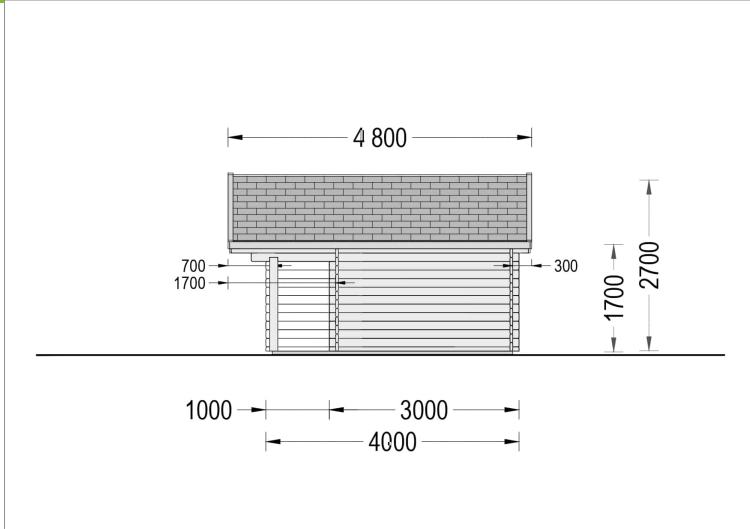

BESCHREIBUNG

Premium Gartenhaus CLAUDIA (44mm) 28m²: Eleganz, Funktion und Komfort

Willkommen im Premium Gartenhaus CLAUDIA – einem Modell, das durch seine Eleganz, funktionalen Schuppenanbau und den hohen Komfortanspruch überzeugt. Dieses Holzhaus mit stilvollen architektonischen Details und einem wunderschönen Dachüberstand bietet Ihnen nicht nur maximale Energieeffizienz, sondern auch einen einzigartigen Raum, den Sie ganz nach Ihren Wünschen gestalten können.

PREMIUM GARTENHAUS

TECHNISCHE DATEN

SIE KÖNNEN AUCH MÖGEN...

[Sickerschacht mit
Zufluss/Abfluss Ø 110 mm](#)

[Anbau Werkzeugschuppen
- 161 x 273 cm](#)

[Villasub E-KV-15 SK
Schalungsbahn 40 m²](#)

ANMERKUNGEN