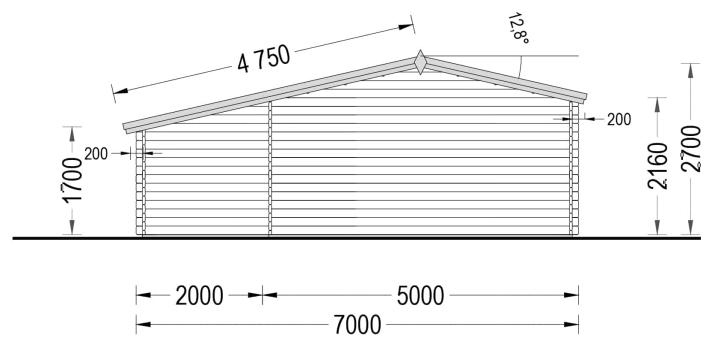

BESCHREIBUNG

Premium Gartenhaus CLAUDIA (44mm) 28m²: Eleganz, Funktion und Komfort

Willkommen im Premium Gartenhaus CLAUDIA – einem Modell, das durch seine Eleganz, funktionalen Schuppenanbau und den hohen Komfortanspruch überzeugt. Dieses Holzhaus mit stilvollen architektonischen Details und einem wunderschönen Dachüberstand bietet Ihnen nicht nur maximale Energieeffizienz, sondern auch einen einzigartigen Raum, den Sie ganz nach Ihren Wünschen gestalten können.

PREMIUM GARTENHAUS

TECHNISCHE DATEN

Marke	Premium Gartenhaus
Dachform	Satteldach
Tiefe	400 cm
Wandstärke	44 mm
Holzbehandlung	Unbehandelt
Grundfläche	28 m ²
Raumanzahl	2
Verglasung	Doppelverglasung
Haus Typ	Klassisch
Breite	700 cm
Terrasse	ohne Terrasse
Außenmaß	700 x 400 cm
Bauweise	Blockbohlen
Türmaße	Außen: 1* 161 cm x 192 cm (Lichtes Maß 148 cm x 185,5 cm), 1* 69 cm x 172 cm (Lichtes Maß 56 cm x 165,5 cm)
Fenstermaße:	1* 138 cm x 105 cm (Lichtes Maß 125 cm x 92 cm); 2* 70 cm x 105 cm (Lichtes Maß 57 cm x 92 cm)
Firsthöhe	270 cm
Seitenhöhe der Wände	169 cm