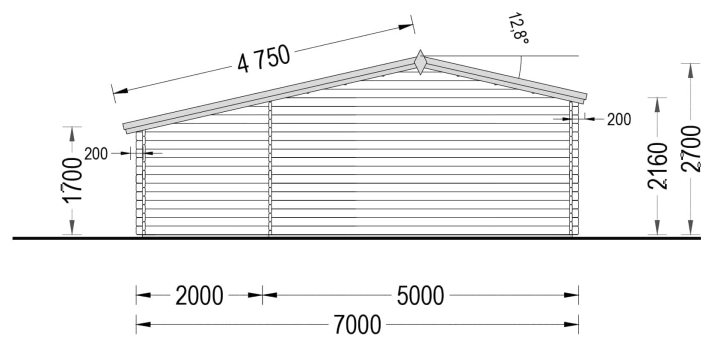

PREMIUM GARTENHAUS