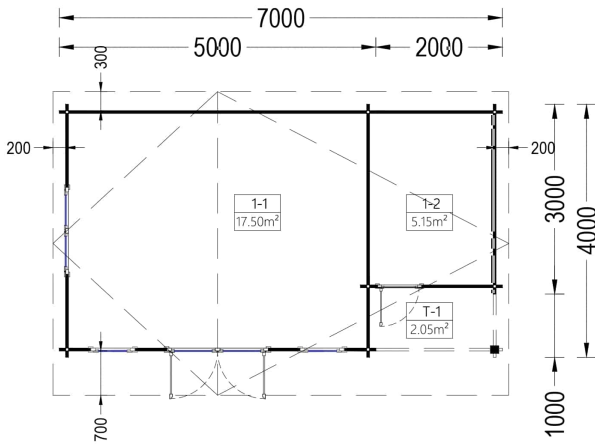

PREMIUM GARTENHAUS