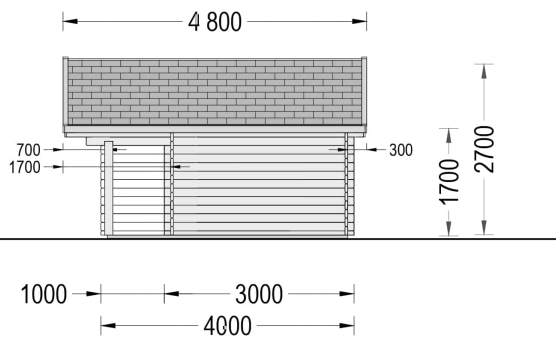

BESCHREIBUNG

Premium Gartenhaus CLAUDIA (66mm), 7x4m, 28m²: Vielseitigkeit mit stilvollen Details

Willkommen im Gartenhaus CLAUDIA – einem zeitlosen Klassiker in unserer traditionellen Holzhaus-Kollektion. Mit eleganten architektonischen Details und zahlreichen praktischen Vorteilen bietet dieses Premium Gartenhaus ein Höchstmaß an Funktionalität, Komfort und Stil.

PREMIUM GARTENHAUS

TECHNISCHE DATEN

Marke	Premium Gartenhaus
Dachform	Satteldach
Tiefe	400 cm
Wandstärke	44 mm
Holzbehandlung	Unbehandelt
Grundfläche	28 m ²
Raumanzahl	2
Verglasung	Doppelverglasung
Haus Typ	Klassisch
Breite	700 cm
Terrasse	ohne Terrasse
Außenmaß	700 x 400 cm
Bauweise	Blockbohlen
Dachfläche	36 m ²
Firsthöhe	270 cm
Fenstermaße:	1* 138 cm x 105 cm (Lichtes Maß 125 cm x 92 cm); 2* 70 cm x 105 cm (Lichtes Maß 57 cm x 92 cm)
Türmaße	Außen: 1* 161 cm x 192 cm (Lichtes Maß 148 cm x 185,5 cm), 1* 69 cm x 172 cm (Lichtes Maß 56 cm x 165,5 cm)

Seitenhöhe der Wände	169 cm
Boden	19 - 20 mm Bodenbretter mit Nut-und-Feder-Verbindungen, Grundrahmen und Querstreben (Als Zubehör erhältlich)
Dachwinkel	12,8°
Dachüberstand	70 cm
Grundform	Rechteckig
Spiegelverkehrter Aufbau	Ja
Wohnfläche	22,65 m ²
Fläche	7x4