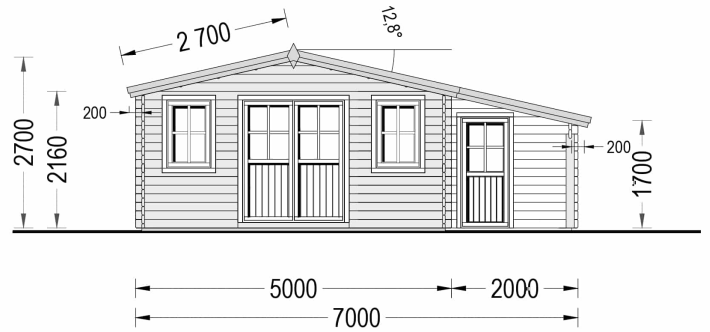

PREMIUM GARTENHAUS