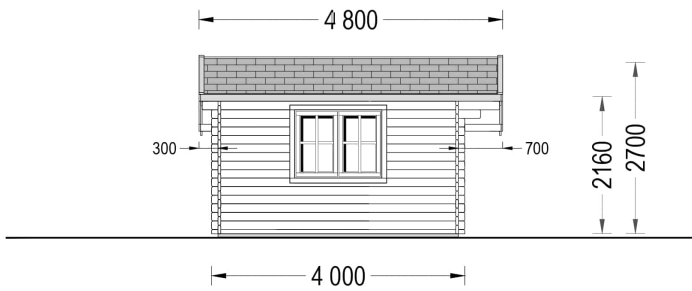

PREMIUM GARTENHAUS