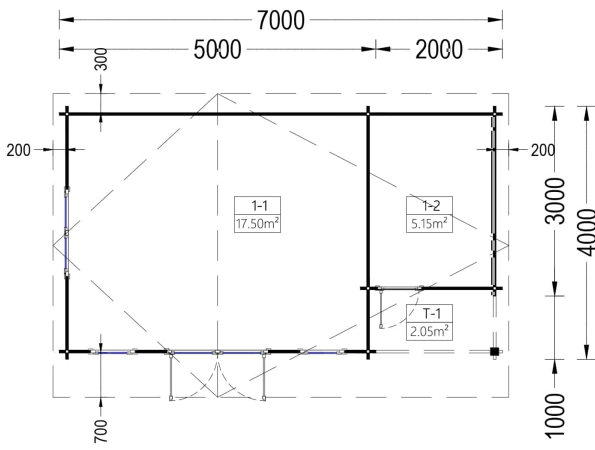

BESCHREIBUNG

Premium Gartenhaus CLAUDIA (66mm), 7x4m, 28m²: Vielseitigkeit mit stilvollen Details

Willkommen im Gartenhaus CLAUDIA – einem zeitlosen Klassiker in unserer traditionellen Holzhaus-Kollektion. Mit eleganten architektonischen Details und zahlreichen praktischen Vorteilen bietet dieses Premium Gartenhaus ein Höchstmaß an Funktionalität, Komfort und Stil.

PREMIUM GARTENHAUS

TECHNISCHE DATEN

Marke	Premium Gartenhaus
Dachform	Satteldach
Tiefe	400 cm
Wandstärke	44 mm
Holzbehandlung	Unbehandelt
Grundfläche	28 m ²
Raumanzahl	2
Verglasung	Doppelverglasung
Haus Typ	Klassisch
Breite	700 cm
Terrasse	ohne Terrasse
Außenmaß	700 x 400 cm
Bauweise	Blockbohlen
Dachfläche	36 m ²
Firsthöhe	270 cm
Fenstermaße:	1* 138 cm x 105 cm (Lichtes Maß 125 cm x 92 cm); 2* 70 cm x 105 cm (Lichtes Maß 57 cm x 92 cm)
Türmaße	Außen: 1* 161 cm x 192 cm (Lichtes Maß 148 cm x 185,5 cm), 1* 69 cm x 172 cm (Lichtes Maß 56 cm x 165,5 cm)

Seitenhöhe der Wände	169 cm
Boden	19 - 20 mm Bodenbretter mit Nut-und-Feder-Verbindungen, Grundrahmen und Querstreben (Als Zubehör erhältlich)
Dachwinkel	12,8°
Dachüberstand	70 cm
Grundform	Rechteckig
Spiegelverkehrter Aufbau	Ja
Wohnfläche	22,65 m ²
Fläche	7x4