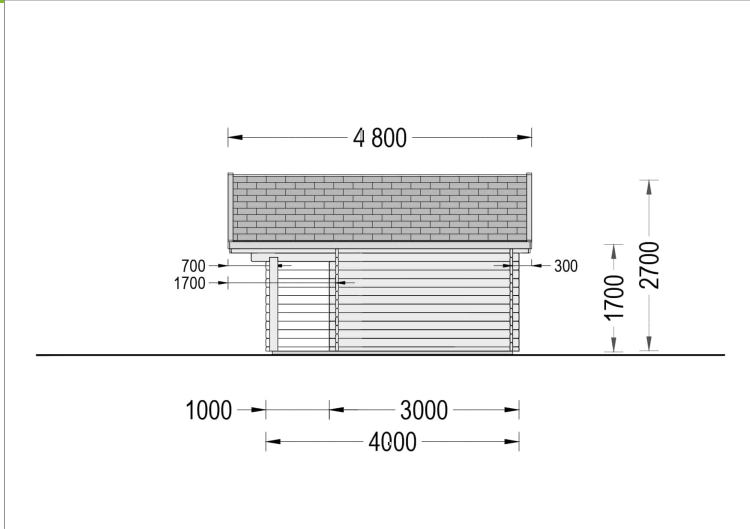

TECHNISCHE DATEN

SIE KÖNNEN AUCH MÖGEN...