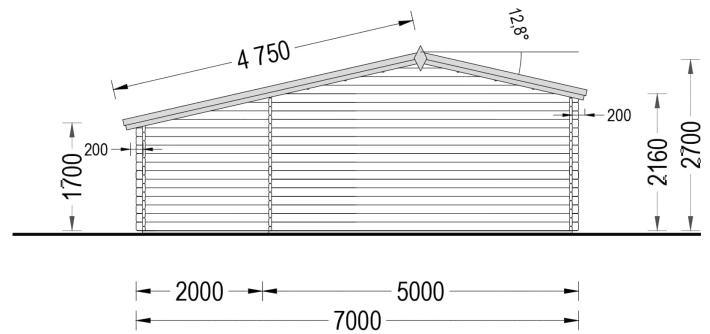

PREMIUM GARTENHAUS