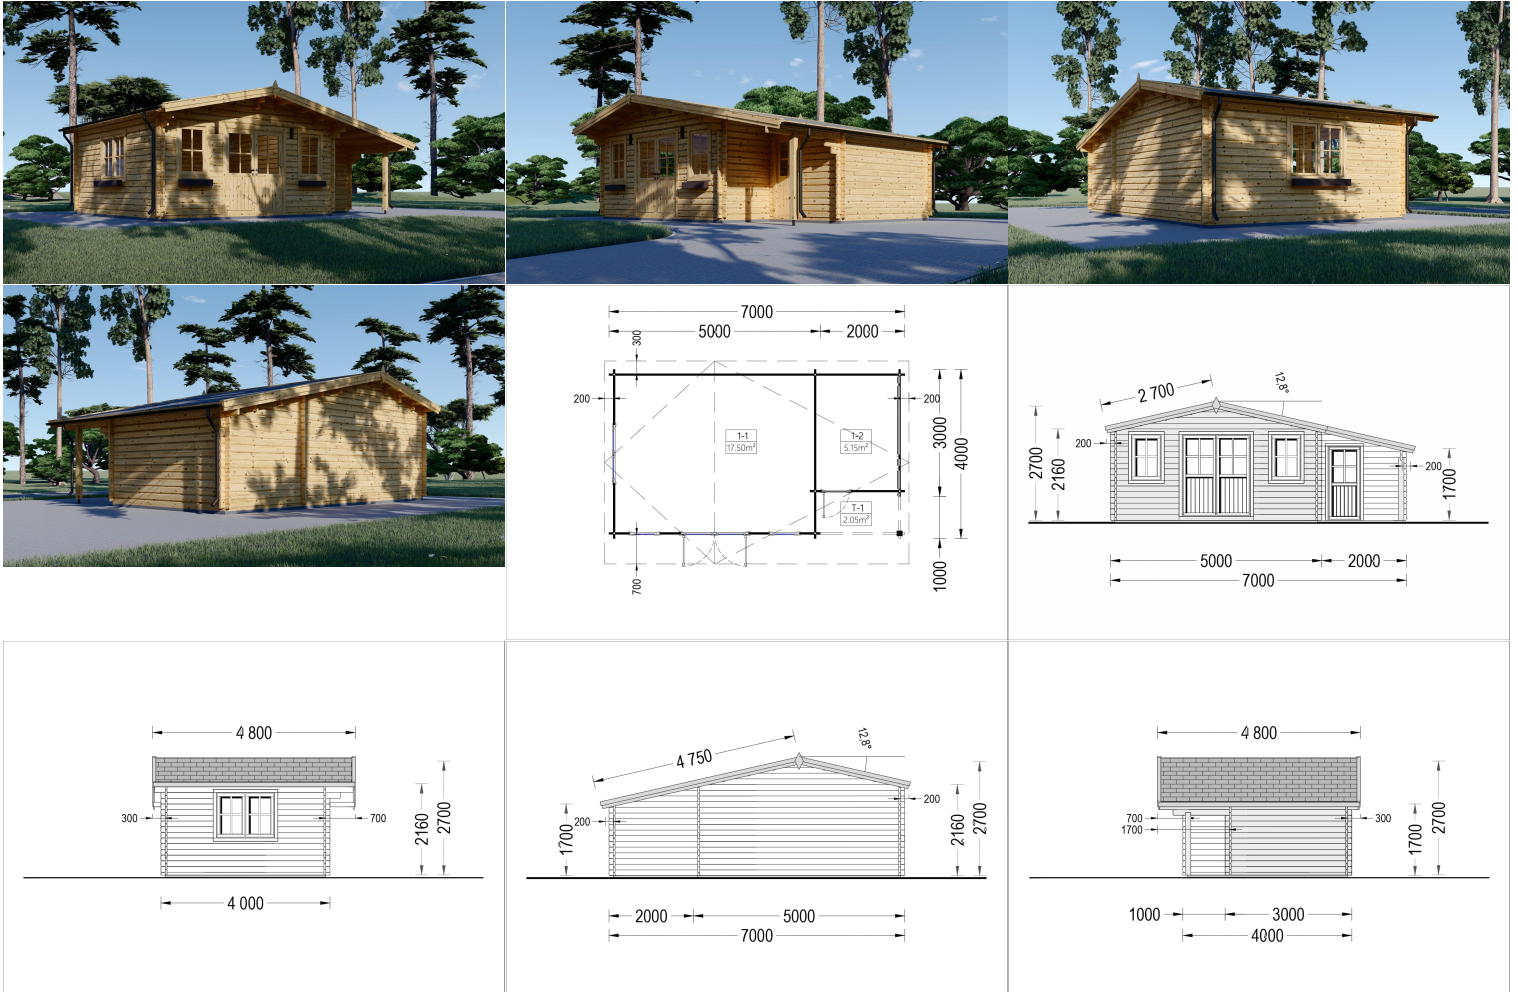

GALERIEBILDER

BESCHREIBUNG

Premium Gartenhaus CLAUDIA (66mm), 7x4m, 28m²: Vielseitigkeit mit stilvollen Details

Willkommen im Gartenhaus CLAUDIA – einem zeitlosen Klassiker in unserer traditionellen Holzhaus-Kollektion. Mit eleganten architektonischen Details und zahlreichen praktischen Vorteilen bietet dieses Premium Gartenhaus ein Höchstmaß an Funktionalität, Komfort und Stil.

Highlights des Modells:

1. **Praktischer, angebauter Schuppen:** Das Premium Gartenhaus CLAUDIA verfügt über einen überaus praktischen, angebauten Schuppen. Hier können Sie sicher Rasenmäher, Fahrräder, Werkzeug, Ausrüstung und vieles mehr aufbewahren. Die intelligente Integration des Schuppens sorgt für Ordnung und Effizienz im Garten.
2. **Nische beim Schuppeneingang:** Eine besondere architektonische Note bietet die Nische