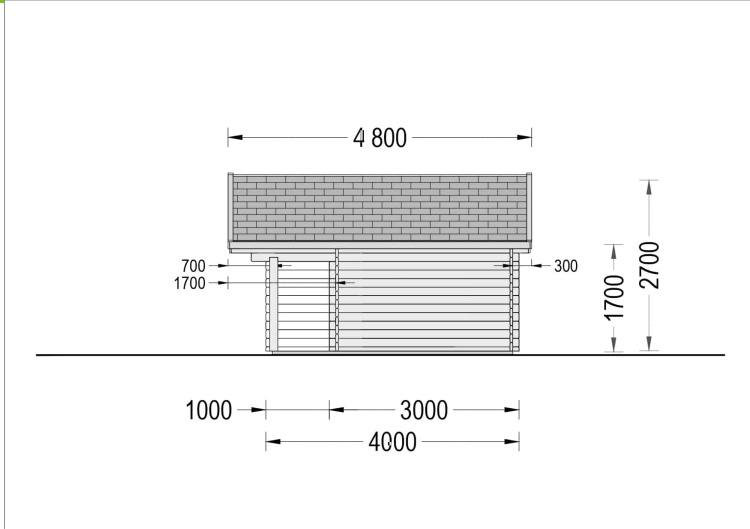

BESCHREIBUNG

Premium Gartenhaus CLAUDIA (66mm), 7x4m, 28m²: Vielseitigkeit mit stilvollen Details

Willkommen im Gartenhaus CLAUDIA – einem zeitlosen Klassiker in unserer traditionellen Holzhaus-Kollektion. Mit eleganten architektonischen Details und zahlreichen praktischen Vorteilen bietet dieses Premium Gartenhaus ein Höchstmaß an Funktionalität, Komfort und Stil.

PREMIUM GARTENHAUS

TECHNISCHE DATEN

SIE KÖNNEN AUCH MÖGEN...

[Sickerschacht mit
Zufluss/Abfluss Ø 110 mm](#)

[Villasub E-KV-15 SK
Schalungsbahn 40 m²](#)

[Premium Gartenhaus
ALAN \(28mm\), 3x3m, 9m²](#)

ANMERKUNGEN