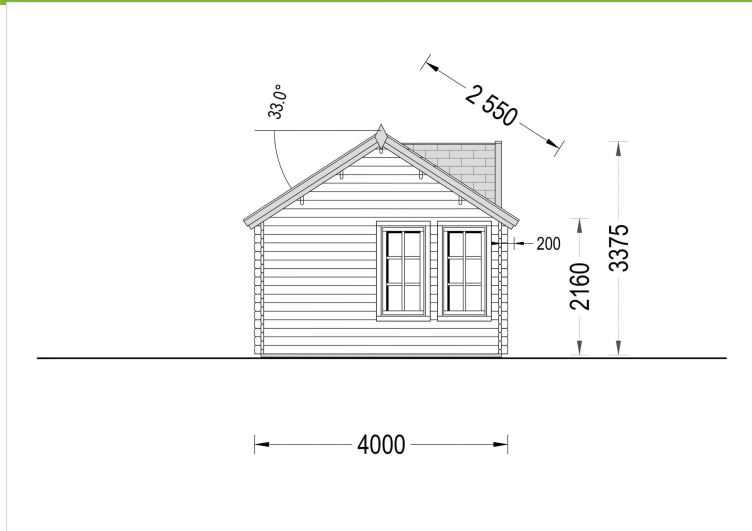

BESCHREIBUNG

Gartenhaus "BRÜSSEL" (44 - 66 mm), 5x5 m, 22 m²

Willkommen im Gartenhaus "BRÜSSEL" - einem architektonischen Meisterwerk mit besonderem Flair und funktionalen Highlights. Mit einer Wandstärke von 44 mm bietet dieses Gartenhaus nicht nur eine solide Struktur, sondern auch einen einladenden Raum für unterschiedlichste Verwendungszwecke.

Das "BRÜSSEL" verfügt über eine offene Raumaufteilung, die je nach Bedarf in separate Bereiche unterteilt werden kann. Diese Flexibilität ermöglicht es Ihnen, den Raum nach Ihren individuellen Anforderungen zu gestalten. Das Gartenhaus "BRÜSSEL" ist nicht nur ein funktionaler Raum, sondern auch ein ästhetisches Highlight für Ihren Garten. Die gelungene Kombination von Design und Funktionalität macht dieses Modell zu einer perfekten Wahl für alle, die einen einladenden und vielseitigen Raum im Freien suchen.

PREMIUM GARTENHAUS

VARIATIONEN

| Bild | Artikelnummer | Stock | Status | Beschreibung | Wandstärke | Preis |
|--|---------------|-------|--------|--------------|------------|-----------|
|  | AV103 | | | | 44 mm | € 6500,00 |
|  | AV103-66 | | | | 66 mm | € 7798,80 |

TECHNISCHE DATEN

SIE KÖNNEN AUCH MÖGEN...

[Sickerschacht mit
Zufluss/Abfluss Ø 110 mm](#)

[Villasub E-KV-15 SK
Schalungsbahn 40 m²](#)

[PVC Dachrinnen für
Satteldach bis 8,75 m](#)

ANMERKUNGEN
