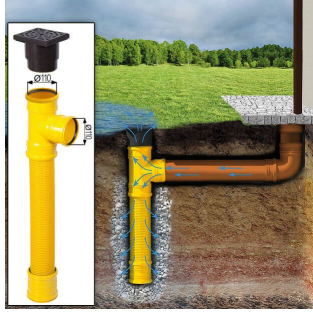

BESCHREIBUNG

Gartenhaus "BRÜSSEL" (44 - 66 mm), 5x5 m, 22 m²

Willkommen im Gartenhaus "BRÜSSEL" - einem architektonischen Meisterwerk mit besonderem Flair und funktionalen Highlights. Mit einer Wandstärke von 44 mm bietet dieses Gartenhaus nicht nur eine solide Struktur, sondern auch einen einladenden Raum für unterschiedlichste Verwendungszwecke.

PREMIUM GARTENHAUS

VARIATIONEN

Bild	Artikelnummer	Stock	Status	Beschreibung	Wandstärke	Preis
	AV103				44 mm	€ 6500,00
	AV103-66				66 mm	€ 7798,80

TECHNISCHE DATEN

Marke	Premium Gartenhaus
Raumanzahl	1
Haus Typ	Modern
Dachform	Satteldach
Tiefe	400 cm
Wandstärke	44 mm , 66 mm
Holzbehandlung	Unbehandelt
Verglasung	Doppelverglasung
Breite	550 cm
Außenmaß	550 x 400 cm
Bauweise	Blockbohlen
Dachaufbau	18-20 mm Dachbretter
Dachfläche	34 m ²
Dachwinkel	33°
Grundfläche	20 m ²
Grundform	Rechteckig
Firsthöhe	337,5 cm
Seitenhöhe der Wände	216 cm
Fenstermaße:	8* 60 cm x 144 cm
Türmaße	1 * 130 cm x 192 cm (Eingang)
Holzart Fenster/Türen	Kiefer
Spiegelverkehrter Aufbau	Ja
Innenmaß	521 x 371 cm
Herstellergarantie	5 Jahre
Dachüberstand	20 cm
Fußboden	19 - 20 mm Bodenbretter mit Nut-und-Feder-Verbindungen, Grundrahmen und Querstreben (als Zubehör erhältlich)
Rauminhalt	53,1 m ³

Fläche

5×4

SIE KÖNNEN AUCH MÖGEN...

**Sickerschacht mit
Zufluss/Abfluss Ø 110 mm**

**Villasub E-KV-15 SK
Schalungsbahn 40 m²**

**PVC Dachrinnen für
Satteldach bis 8,75 m**

ANMERKUNGEN
