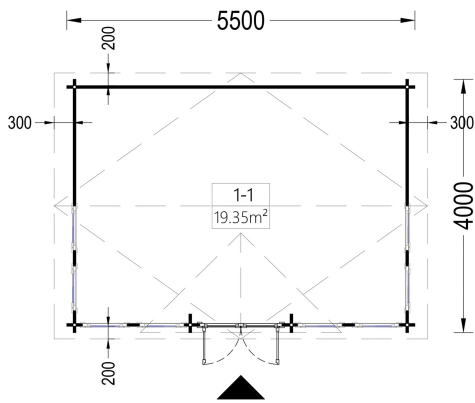

PREMIUM GARTENHAUS