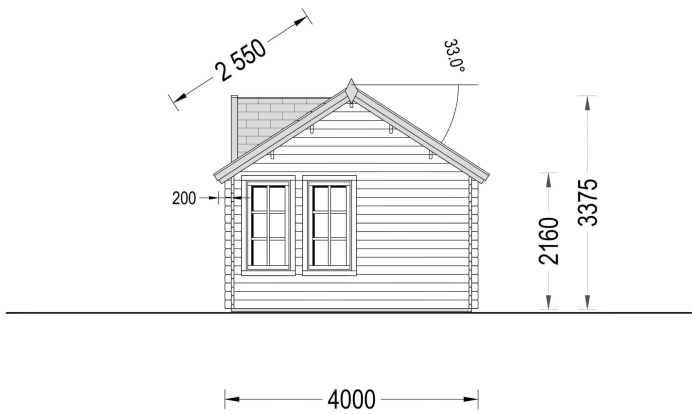

PREMIUM GARTENHAUS