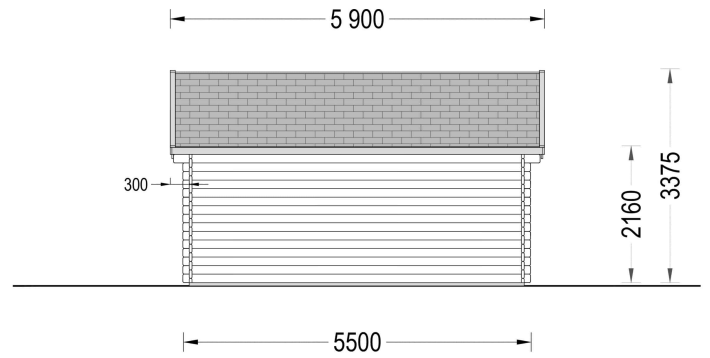

PREMIUM GARTENHAUS