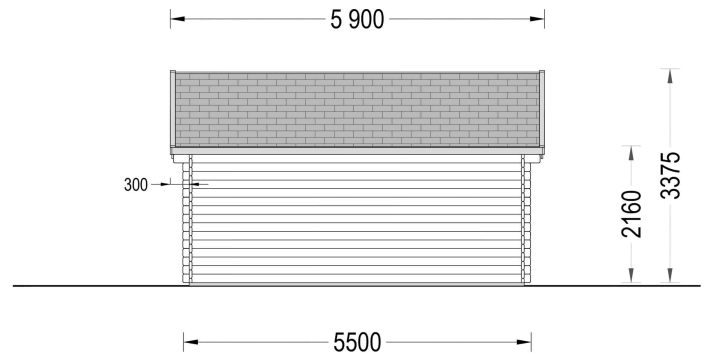

BESCHREIBUNG

Gartenhaus "BRÜSSEL" (44 - 66 mm), 5x5 m, 22 m²

Willkommen im Gartenhaus "BRÜSSEL" - einem architektonischen Meisterwerk mit besonderem Flair und funktionalen Highlights. Mit einer Wandstärke von 44 mm bietet dieses Gartenhaus nicht nur eine solide Struktur, sondern auch einen einladenden Raum für unterschiedlichste Verwendungszwecke.

Das "BRÜSSEL" verfügt über eine offene Raumaufteilung, die je nach Bedarf in separate Bereiche unterteilt werden kann. Diese Flexibilität ermöglicht es Ihnen, den Raum nach Ihren individuellen Anforderungen zu gestalten. Das Gartenhaus "BRÜSSEL" ist nicht nur ein funktionaler Raum, sondern auch ein ästhetisches Highlight für Ihren Garten. Die gelungene Kombination von Design und Funktionalität macht dieses Modell zu einer perfekten Wahl für alle, die einen einladenden und vielseitigen Raum im Freien suchen.

PREMIUM GARTENHAUS

VARIATIONEN

Bild	Artikelnummer	Stock	Status	Beschreibung	Wandstärke	Preis
	AV103				44 mm	€ 6500,00
	AV103-66				66 mm	€ 7798,80

TECHNISCHE DATEN

Marke	Premium Gartenhaus
Raumanzahl	1
Haus Typ	Modern
Dachform	Satteldach
Tiefe	400 cm
Wandstärke	44 mm , 66 mm
Holzbehandlung	Unbehandelt
Verglasung	Doppelverglasung
Breite	550 cm
Außenmaß	550 x 400 cm
Bauweise	Blockbohlen
Dachaufbau	18-20 mm Dachbretter
Dachfläche	34 m ²
Dachwinkel	33°
Grundfläche	20 m ²
Grundform	Rechteckig
Firsthöhe	337,5 cm
Seitenhöhe der Wände	216 cm
Fenstermaße:	8* 60 cm x 144 cm
Türmaße	1 * 130 cm x 192 cm (Eingang)
Holzart Fenster/Türen	Kiefer
Spiegelverkehrter Aufbau	Ja
Innenmaß	521 x 371 cm
Herstellergarantie	5 Jahre
Dachüberstand	20 cm
Fußboden	19 - 20 mm Bodenbretter mit Nut-und-Feder-Verbindungen, Grundrahmen und Querstreben (als Zubehör erhältlich)
Rauminhalt	53,1 m ³