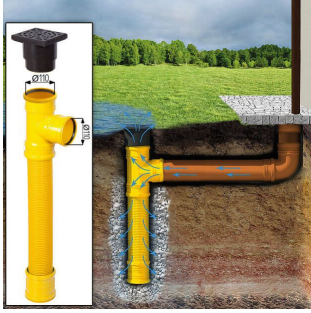

BESCHREIBUNG

Gartenhaus "BRÜSSEL" (44 - 66 mm), 5x5 m, 22 m²

Willkommen im Gartenhaus "BRÜSSEL" - einem architektonischen Meisterwerk mit besonderem Flair und funktionalen Highlights. Mit einer Wandstärke von 44 mm bietet dieses Gartenhaus nicht nur eine solide Struktur, sondern auch einen einladenden Raum für unterschiedlichste Verwendungszwecke.

PREMIUM GARTENHAUS

VARIATIONEN

Bild	Artikelnummer	Stock	Status	Beschreibung	Wandstärke	Preis
	AV103				44 mm	€ 6500,00
	AV103-66				66 mm	€ 7798,80

TECHNISCHE DATEN

Marke	Premium Gartenhaus
Raumanzahl	1
Haus Typ	Modern
Dachform	Satteldach
Tiefe	400 cm
Wandstärke	44 mm , 66 mm
Holzbehandlung	Unbehandelt
Verglasung	Doppelverglasung
Breite	550 cm
Außenmaß	550 x 400 cm
Bauweise	Blockbohlen
Dachaufbau	18-20 mm Dachbretter
Dachfläche	34 m ²
Dachwinkel	33°
Grundfläche	20 m ²
Grundform	Rechteckig
Firsthöhe	337,5 cm
Seitenhöhe der Wände	216 cm
Fenstermaße:	8* 60 cm x 144 cm
Türmaße	1 * 130 cm x 192 cm (Eingang)
Holzart Fenster/Türen	Kiefer
Spiegelverkehrter Aufbau	Ja
Innenmaß	521 x 371 cm
Herstellergarantie	5 Jahre
Dachüberstand	20 cm
Fußboden	19 - 20 mm Bodenbretter mit Nut-und-Feder-Verbindungen, Grundrahmen und Querstreben (als Zubehör erhältlich)
Rauminhalt	53,1 m ³

Fläche

5×4

SIE KÖNNEN AUCH MÖGEN...

**Sickerschacht mit
Zufluss/Abfluss Ø 110 mm**

**Villasub E-KV-15 SK
Schalungsbahn 40 m²**

**PVC Dachrinnen für
Satteldach bis 8,75 m**

ANMERKUNGEN
