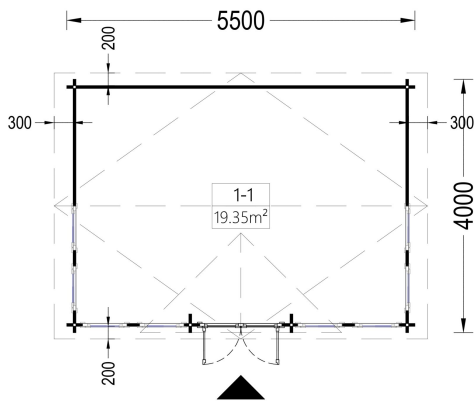

BESCHREIBUNG

Gartenhaus "BRÜSSEL" (44 - 66 mm), 5x5 m, 22 m²

Willkommen im Gartenhaus "BRÜSSEL" - einem architektonischen Meisterwerk mit besonderem Flair und funktionalen Highlights. Mit einer Wandstärke von 44 mm bietet dieses Gartenhaus nicht nur eine solide Struktur, sondern auch einen einladenden Raum für unterschiedlichste Verwendungszwecke.

PREMIUM GARTENHAUS

VARIATIONEN

Bild	Artikelnummer	Stock	Status	Beschreibung	Wandstärke	Preis
	AV103				44 mm	€ 6500,00
	AV103-66				66 mm	€ 7798,80

TECHNISCHE DATEN

Marke	Premium Gartenhaus
Raumanzahl	1
Haus Typ	Modern
Dachform	Satteldach
Tiefe	400 cm
Wandstärke	44 mm , 66 mm
Holzbehandlung	Unbehandelt
Verglasung	Doppelverglasung
Breite	550 cm
Außenmaß	550 x 400 cm
Bauweise	Blockbohlen
Dachaufbau	18-20 mm Dachbretter
Dachfläche	34 m ²
Dachwinkel	33°
Grundfläche	20 m ²
Grundform	Rechteckig
Firsthöhe	337,5 cm
Seitenhöhe der Wände	216 cm
Fenstermaße:	8* 60 cm x 144 cm
Türmaße	1 * 130 cm x 192 cm (Eingang)
Holzart Fenster/Türen	Kiefer
Spiegelverkehrter Aufbau	Ja
Innenmaß	521 x 371 cm
Herstellergarantie	5 Jahre
Dachüberstand	20 cm
Fußboden	19 - 20 mm Bodenbretter mit Nut-und-Feder-Verbindungen, Grundrahmen und Querstreben (als Zubehör erhältlich)
Rauminhalt	53,1 m ³

Fläche

5×4

SIE KÖNNEN AUCH MÖGEN...

**Sickerschacht mit
Zufluss/Abfluss Ø 110 mm**

**Villasub E-KV-15 SK
Schalungsbahn 40 m²**

**PVC Dachrinnen für
Satteldach bis 8,75 m**

ANMERKUNGEN
