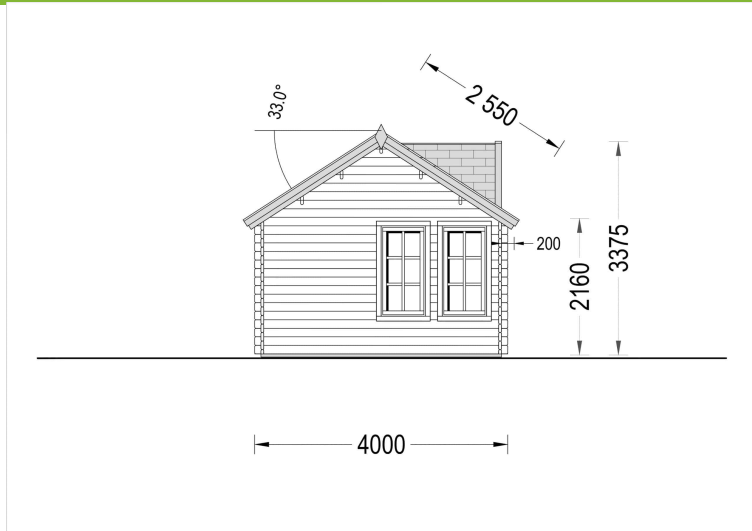

BESCHREIBUNG

Gartenhaus "BRÜSSEL" (44 - 66 mm), 5x5 m, 22 m²

Willkommen im Gartenhaus "BRÜSSEL" – einem architektonischen Meisterwerk mit besonderem Flair und funktionalen Highlights. Mit einer Wandstärke von 44 mm bietet dieses Gartenhaus nicht nur eine solide Struktur, sondern auch einen einladenden Raum für unterschiedlichste Verwendungszwecke.

PREMIUM GARTENHAUS

VARIATIONEN

| Bild | Artikelnummer | Stock | Status | Beschreibung | Wandstärke | Preis |
|--|---------------|-------|--------|--------------|------------|-----------|
|  | AV103 | | | | 44 mm | € 6500,00 |
|  | AV103-66 | | | | 66 mm | € 7798,80 |

TECHNISCHE DATEN

| | |
|---------------------------------|---|
| Marke | Premium Gartenhaus |
| Raumanzahl | 1 |
| Haus Typ | Modern |
| Dachform | Satteldach |
| Tiefe | 400 cm |
| Wandstärke | 44 mm , 66 mm |
| Holzbehandlung | Unbehandelt |
| Verglasung | Doppelverglasung |
| Breite | 550 cm |
| Außenmaß | 550 x 400 cm |
| Bauweise | Blockbohlen |
| Dachaufbau | 18-20 mm Dachbretter |
| Dachfläche | 34 m ² |
| Dachwinkel | 33° |
| Grundfläche | 20 m ² |
| Grundform | Rechteckig |
| Firsthöhe | 337,5 cm |
| Seitenhöhe der Wände | 216 cm |
| Fenstermaße: | 8* 60 cm x 144 cm |
| Türmaße | 1 * 130 cm x 192 cm (Eingang) |
| Holzart Fenster/Türen | Kiefer |
| Spiegelverkehrter Aufbau | Ja |
| Innenmaß | 521 x 371 cm |
| Herstellergarantie | 5 Jahre |
| Dachüberstand | 20 cm |
| Fußboden | 19 - 20 mm Bodenbretter mit Nut-und-Feder-Verbindungen, Grundrahmen und Querstreben (als Zubehör erhältlich) |
| Rauminhalt | 53,1 m ³ |

Fläche

5×4

SIE KÖNNEN AUCH MÖGEN...

**Sickerschacht mit
Zufluss/Abfluss Ø 110 mm**

**Villasub E-KV-15 SK
Schalungsbahn 40 m²**

**PVC Dachrinnen für
Satteldach bis 8,75 m**

ANMERKUNGEN
