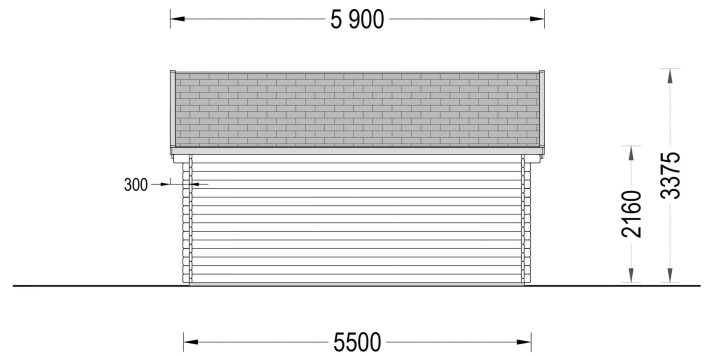

PREMIUM GARTENHAUS