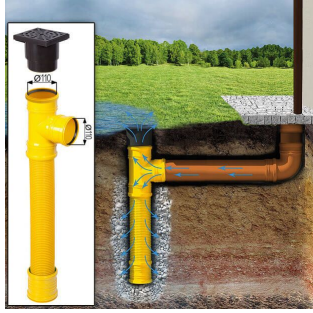

BESCHREIBUNG

Gartenhaus "BRÜSSEL" (44 - 66 mm), 5x5 m, 22 m²

Willkommen im Gartenhaus "BRÜSSEL" – einem architektonischen Meisterwerk mit besonderem Flair und funktionalen Highlights. Mit einer Wandstärke von 44 mm bietet dieses Gartenhaus nicht nur eine solide Struktur, sondern auch einen einladenden Raum für unterschiedlichste Verwendungszwecke.

TECHNISCHE DATEN

| | |
|---------------------------------|---|
| Marke | Premium Gartenhaus |
| Raumanzahl | 1 |
| Haus Typ | Modern |
| Dachform | Satteldach |
| Tiefe | 400 cm |
| Wandstärke | 44 mm , 66 mm |
| Holzbehandlung | Unbehandelt |
| Verglasung | Doppelverglasung |
| Breite | 550 cm |
| Außenmaß | 550 x 400 cm |
| Bauweise | Blockbohlen |
| Dachaufbau | 18-20 mm Dachbretter |
| Dachfläche | 34 m ² |
| Dachwinkel | 33° |
| Grundfläche | 20 m ² |
| Grundform | Rechteckig |
| Firsthöhe | 337,5 cm |
| Seitenhöhe der Wände | 216 cm |
| Fenstermaße: | 8* 60 cm x 144 cm |
| Türmaße | 1 * 130 cm x 192 cm (Eingang) |
| Holzart Fenster/Türen | Kiefer |
| Spiegelverkehrter Aufbau | Ja |
| Innenmaß | 521 x 371 cm |
| Herstellergarantie | 5 Jahre |
| Dachüberstand | 20 cm |
| Fußboden | 19 - 20 mm Bodenbretter mit Nut-und-Feder-Verbindungen, Grundrahmen und Querstreben (als Zubehör erhältlich) |
| Rauminhalt | 53,1 m ³ |

Fläche

5×4

SIE KÖNNEN AUCH MÖGEN...

**Sickerschacht mit
Zufluss/Abfluss Ø 110 mm**

**Villasub E-KV-15 SK
Schalungsbahn 40 m²**

**PVC Dachrinnen für
Satteldach bis 8,75 m**

ANMERKUNGEN
