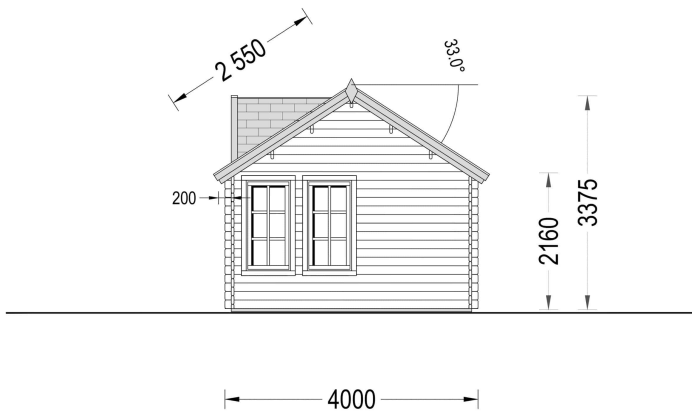

PREMIUM GARTENHAUS