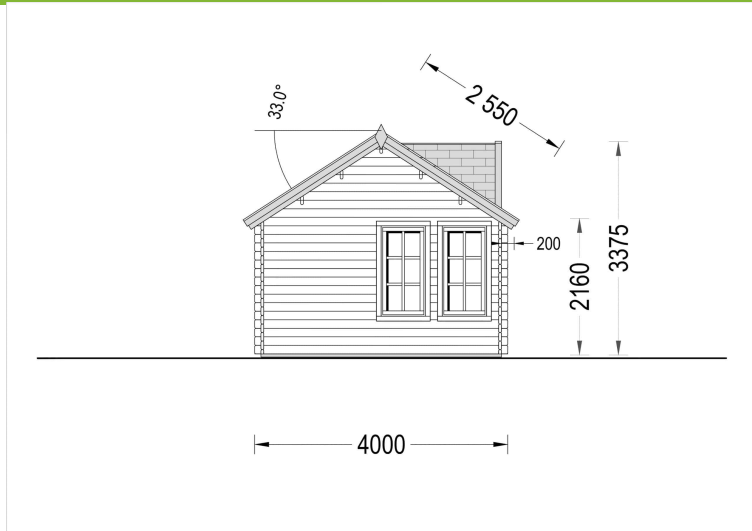

VARIATIONEN

Bild	Artikelnummer	Stock	Status	Beschreibung	Wandstärke	Preis
	AV103				44 mm	€ 6500,00
	AV103-66				66 mm	€ 7798,80