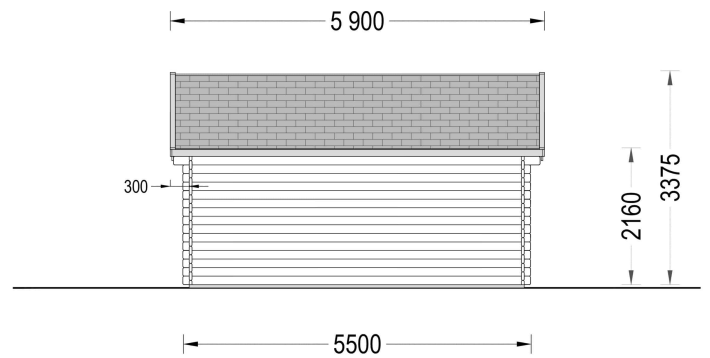

PREMIUM GARTENHAUS