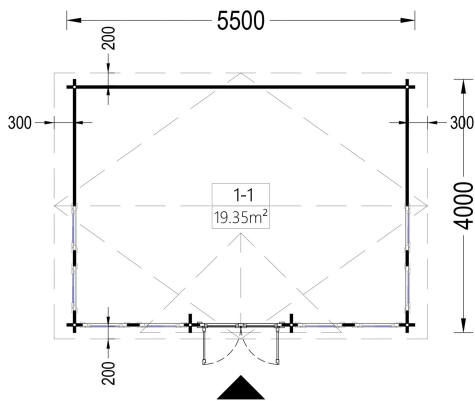

PREMIUM GARTENHAUS