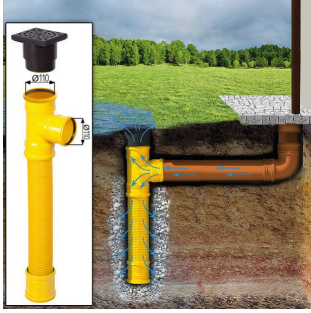

## TECHNISCHE DATEN

<b>Marke</b>	Premium Gartenhaus
<b>Raumanzahl</b>	1
<b>Haus Typ</b>	Modern
<b>Dachform</b>	Satteldach
<b>Tiefe</b>	400 cm
<b>Wandstärke</b>	44 mm , 66 mm
<b>Holzbehandlung</b>	Unbehandelt
<b>Verglasung</b>	Doppelverglasung
<b>Breite</b>	550 cm
<b>Außenmaß</b>	550 x 400 cm
<b>Bauweise</b>	Blockbohlen
<b>Dachaufbau</b>	18-20 mm Dachbretter
<b>Dachfläche</b>	34 m <sup>2</sup>
<b>Dachwinkel</b>	33°
<b>Grundfläche</b>	20 m <sup>2</sup>
<b>Grundform</b>	Rechteckig
<b>Firsthöhe</b>	337,5 cm
<b>Seitenhöhe der Wände</b>	216 cm
<b>Fenstermaße:</b>	8* 60 cm x 144 cm
<b>Türmaße</b>	1 * 130 cm x 192 cm ( Eingang )
<b>Holzart Fenster/Türen</b>	Kiefer
<b>Spiegelverkehrter Aufbau</b>	Ja
<b>Innenmaß</b>	521 x 371 cm
<b>Herstellergarantie</b>	5 Jahre
<b>Dachüberstand</b>	20 cm
<b>Fußboden</b>	19 - 20 mm Bodenbretter mit Nut-und-Feder-Verbindungen, Grundrahmen und Querstreben (als Zubehör erhältlich)
<b>Rauminhalt</b>	53,1 m <sup>3</sup>

## SIE KÖNNEN AUCH MÖGEN...

**Sickerschacht mit  
Zufluss/Abfluss Ø 110 mm**

**Villasub E-KV-15 SK  
Schalungsbahn 40 m<sup>2</sup>**

**PVC Dachrinnen für  
Satteldach bis 8,75 m**