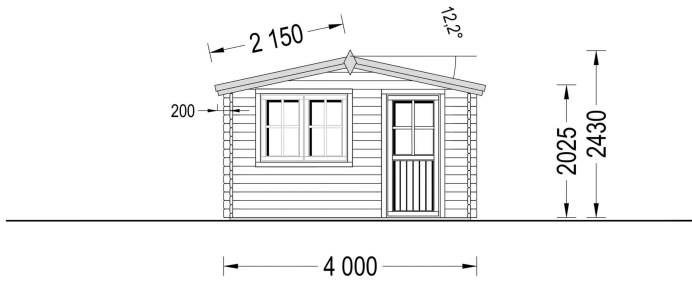

PREMIUM GARTENHAUS