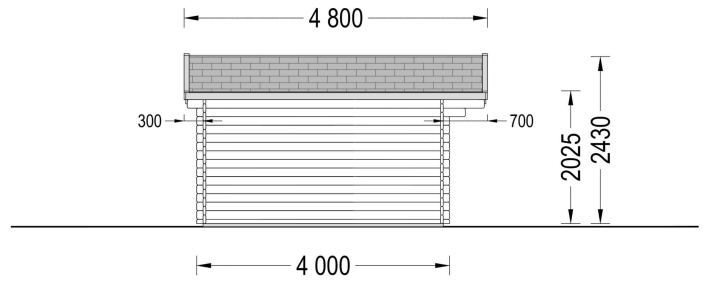

PREMIUM GARTENHAUS