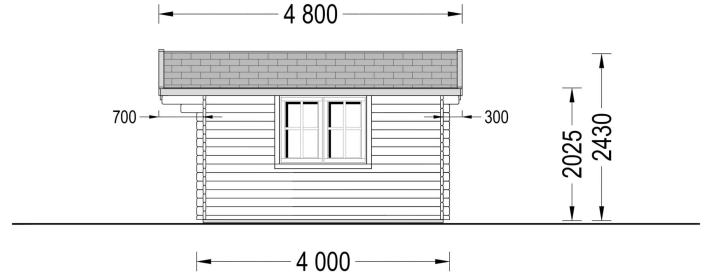

PREMIUM GARTENHAUS