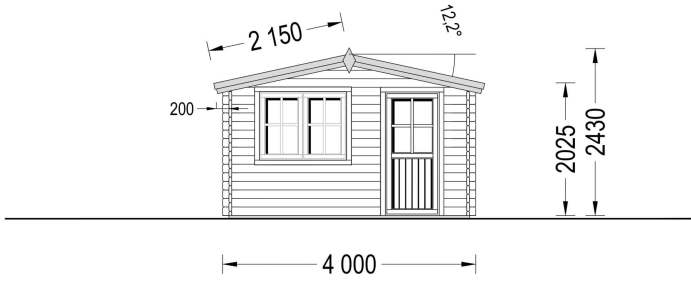

PREMIUM GARTENHAUS