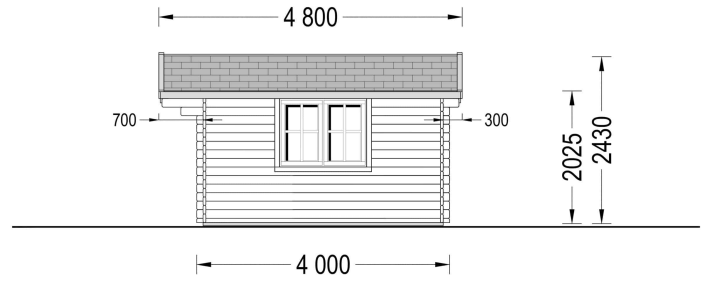

PREMIUM GARTENHAUS