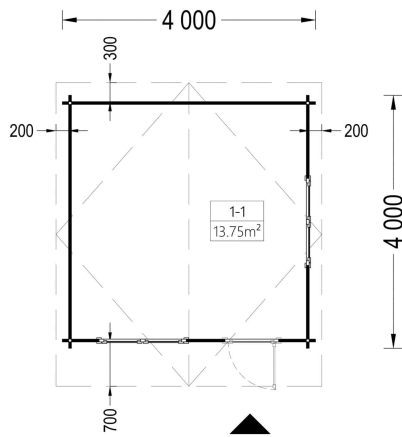

VARIATIONEN

Bild	Artikelnummer	Stock	Status	Beschreibung	Wandstärke	Preis
	AV027-s				44 mm	€ 3999,00
	AV046				66 mm	€ 5878,00