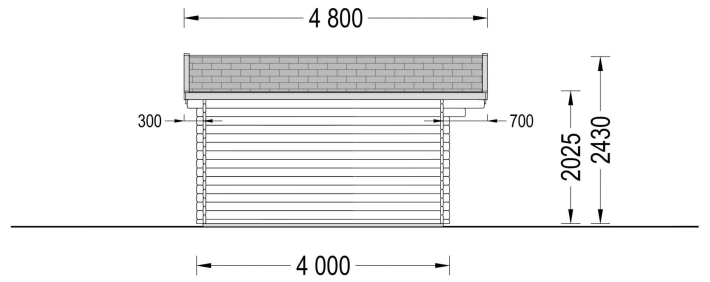

PREMIUM GARTENHAUS