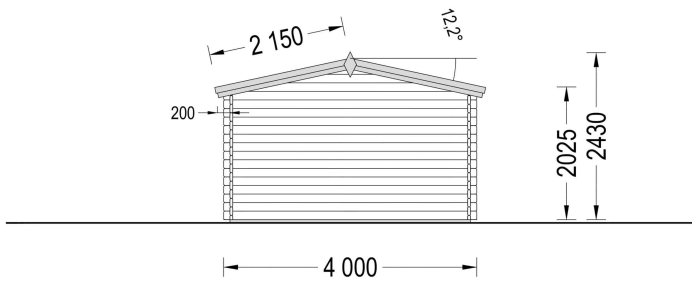

PREMIUM GARTENHAUS